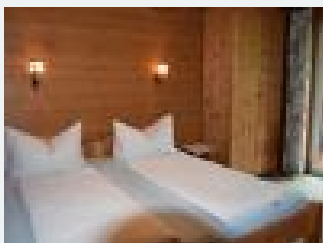

Chambre double avec salle de douche, WC et balcon

Doppelzimmer, südseitig, mit Balkon, Teppichboden und TV.

1-2 Personen · 1 Chambre à coucher · 22 m²

ab
€ 33,00
par personne le 17.05.2025

[Voir l'offre](#)

Chambre double avec salle de douche, WC et véranda

Doppelzimmer zur West/Nordseite mit Wintergarten und TV.

1-2 Personen · 1 Chambre à coucher · 22 m²

ab
€ 35,00
par personne le 17.05.2025

[Voir l'offre](#)

Chambre triple avec salle de douche, WC et balcon

Schönes Dreibettzimmer zur Süd-West Seite mit Balkon, Teppichboden, auf Wunsch Dinkelkissen.

2-3 Personen · 1 Chambre à coucher · 30 m²

ab
€ 35,00
par personne le 17.05.2025

[Voir l'offre](#)

Appartement / 1 chambre à coucher / 1 chambre-salon / salle de douche, WC

Wohnküche, Wohnschlafraum, 1 Schlafzimmer, Dusche/WC, großer Vorraum, Südseite Balkon.

2-4 Personen · 1 Chambre à coucher · 61 m²