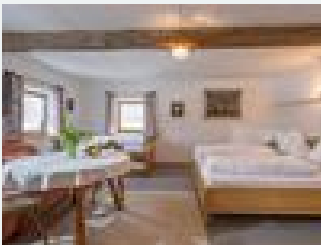

Chambres et appartements

Offres actuelles

Chambre double avec douche/WC - TYPE I - N° 1, 7, 8, 15

Confortable chambre double dans l'ancien bâtiment de notre maison dans le style tyrolien.

1-2 Personen · 1 Chambre à coucher · 17 m²

ab
€ 42,00
par personne le 31.03.2023

[Voir l'offre](#)

Chambre triple avec douche/WC - TYPE I - N° 6

Confortable chambre triple dans l'ancien bâtiment de notre maison dans le style tyrolien. Chambre double et lit simple avec coin salon séparé.

1-3 Personen · 1 Chambre à coucher · 25 m²

ab
€ 45,00

par personne le 31.03.2023

[Voir l'offre](#)

Chambre familiale avec douche/WC - TYPE II - N° 5, 14

Chambre familiale avec douche, WC, TV par satellite, dans l'ancien bâtiment de notre maison.

2-4 Personen · 1 Chambre à coucher · 25 m²

ab
€ 45,00

par personne le 31.03.2023

[Voir l'offre](#)

Chambre double avec douche/WC - TYPE II - N° 01, 03, 04, 06

Chambre double avec douche, WC, TV par satellite, balcon, dans le nouveau bâtiment de notre maison.