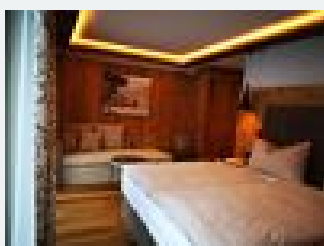

ab
€ 42,00
par personne le 31.03.2023

[Voir l'offre](#)

Chambre triple avec douche/WC - TYPE I - N° 6

Confortable chambre triple dans l'ancien bâtiment de notre maison dans le style tyrolien. Chambre double et lit simple avec coin salon séparé.

2-4 Personen · 1 Chambre à coucher · 25 m²

ab
€ 45,00

par personne le 31.03.2023

[Voir l'offre](#)

Chambre double avec douche/WC - TYPE II - N° 01, 03, 04, 06

Chambre double avec douche, WC, TV par satellite, balcon, dans le nouveau bâtiment de notre maison.

1-2 Personen · 1 Chambre à coucher · 20 m²

ab
€ 48,00

par personne le 31.03.2023

[Voir l'offre](#)

Chalet Schneeberg

Notre chalet est équipé au maximum de 7 chambres en 3 unités, 3 salles de bain, 4 WC, cuisine, salle à manger, salon, poêle en faïence, sauna, TV par satellite, Internet, téléphone. Avec son jardin is...

2-15 Personen · 7 Chambre à coucher · 175 m²

ab
€ 55,00

par personne le 31.03.2023

[Voir l'offre](#)

Chambre double, toilettes et salle de bains/douche séparées, nord

Chambre en bois de chêne avec douche, WC séparé, balcon, plancher en bois, SAT-TV ; WLAN,