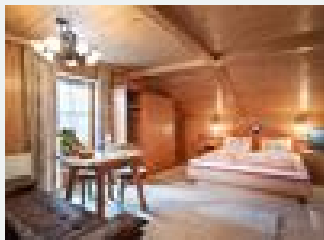

Chambres et appartements

Offres actuelles

app/1 chambre/douche, WC

Cet appartement fait environ 60m² et est conçu pour 2-3 personnes.
1 chambre avec 1 lit double 1 salon / salle à manger avec banquette
d'angle, table et chaises Kitchenette entièrement meublée 1 sal...
2-3 Personen · 1 Chambre à coucher · 60 m²

ab
€ 56,00

par appartement le 23.04.2021

[Voir l'offre](#)

app./salon-chambre/douche, WC

Cet appartement fait environ 30m² et est conçu pour 2-3 personnes.
1 salon / chambre à coucher avec 1 lit double 1 canapé lit Dinette avec
2 chaises Kitchenette entièrement meublée 1 salle de bain a...
1-3 Personen · 1 Chambre à coucher · 30 m²

ab
€ 50,00
par appartement le 23.04.2021

[Voir l'offre](#)

Appartement, douche, WC, salle de séjour/chambre

Cet appartement fait environ 30m² et est conçu pour 2-3 personnes.
1 salon / chambre à coucher avec 1 lit double 1 canapé lit Dinette avec
2 chaises Kitchenette entièrement meublée 1 salle de bain a...
1-3 Personen · 1 Chambre à coucher · 30 m²