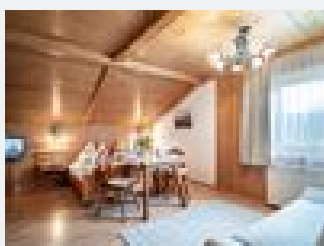

Chambres et appartements

Offres actuelles

app/1 chambre/douche, WC

Cet appartement fait environ 60m² et est conçu pour 2-3 personnes.
1 chambre avec 1 lit double 1 salon / salle à manger avec banquette
d'angle, table et chaises Kitchenette entièrement meublée 1 sal...
2-3 Personen · 1 Chambre à coucher · 60 m²

ab
€ 56,00

par appartement le 23.04.2021

[Voir l'offre](#)

app./salon-chambre/douche, WC

Cet appartement fait environ 30m² et est conçu pour 2-3 personnes.
1 salon / chambre à coucher avec 1 lit double 1 canapé lit Dinette avec
2 chaises Kitchenette entièrement meublée 1 salle de bain a...
1-3 Personen · 1 Chambre à coucher · 30 m²

ab
€ 50,00
par appartement le 23.04.2021

[Voir l'offre](#)

Appartement, douche, WC, salle de séjour/chambre

Cet appartement fait environ 30m² et est conçu pour 2-3 personnes.
1 salon / chambre à coucher avec 1 lit double 1 canapé lit Dinette avec
2 chaises Kitchenette entièrement meublée 1 salle de bain a...
1-3 Personen · 1 Chambre à coucher · 30 m²