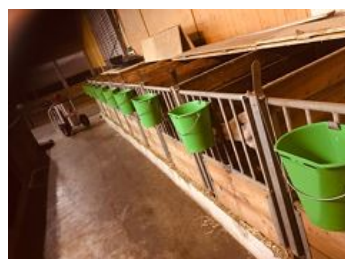

Bruggerhof

Ferme in Niederndorf

Sebi 3 · A-6342 Niederndorf · info.bruggerhof@gmail.com · (0043) 664 1260531

Bruggerhof

Ferme à Niederndorf

Ferme adaptée aux familles située dans un endroit ensoleillé. Un superbe point de départ pour les promeneurs et cyclistes. Appartement convivial et rustique au 1er et 2e étage. Cuisine-séjour, chambre à coucher, douche/toilette, balcon, télévision par satellite, linge de lit et de table fournis. Produits issus de la ferme, pelouse de jeu et de bronzage, emplacement pour barbecue, petits animaux. Remonte-pente à proximité immédiate. Des promenades guidées sont également proposées.

Equipement

Directement à côté de la piste de ski de fond · Au bord du chemin de randonnée · Situé au milieu des prés · Près de la forêt ·
Directement à côté de la piste cyclable · Directement à côté de l'arrêt du bus pour skieurs/du bus · Distance de la rivière (m): 20 ·
Situation centrale · En bordure du village · Espaces verts