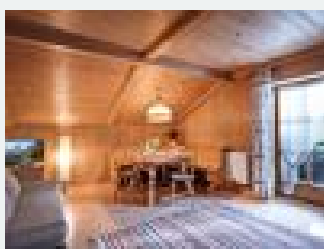

Chambres et appartements

Offres actuelles

app/1 chambre/douche, WC

Cet appartement fait environ 60m² et est conçu pour 2-3 personnes.
1 chambre avec 1 lit double 1 salon / salle à manger avec banquette
d'angle, table et chaises Kitchenette entièrement meublée 1 sal...
2-3 Personen · 1 Chambre à coucher · 60 m²

ab
€ 56,00

par appartement le 23.04.2021

[Voir l'offre](#)

app./salon-chambre/douche, WC

Cet appartement fait environ 30m² et est conçu pour 2-3 personnes.
1 salon / chambre à coucher avec 1 lit double 1 canapé lit Dinette avec
2 chaises Kitchenette entièrement meublée 1 salle de bain a...
1-3 Personen · 1 Chambre à coucher · 30 m²

ab
€ 50,00
par appartement le 23.04.2021

[Voir l'offre](#)

Appartement, douche, WC, salle de séjour/chambre

Cet appartement fait environ 30m² et est conçu pour 2-3 personnes.
1 salon / chambre à coucher avec 1 lit double 1 canapé lit Dinette avec
2 chaises Kitchenette entièrement meublée 1 salle de bain a...
1-3 Personen · 1 Chambre à coucher · 30 m²