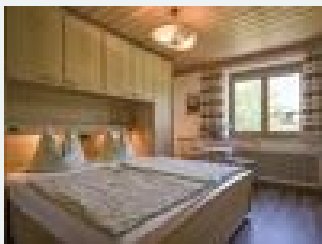

Equipement

Situé au milieu des prés · Au calme · Situation centrale

Chambres et appartements

Offres actuelles

chambre à 2 lits avec douche, WC

Nette Doppelzimmer mit Doppelbett, Dusche/WC und Balkon mit Blick auf das Kaisergebirge.

1-2 Personen · 1 Chambre à coucher · 18 m²

ab
€ 35,00
par personne le 17.05.2025

[Voir l'offre](#)

Appartement, douche, WC, 1 chambre

Nettes Apartment mit Schlafraum, schönes, geräumiges Bad und hübsche Küchenzeile. Ausziehbare Couch (2 Schlafplätze), eigener Balkon.