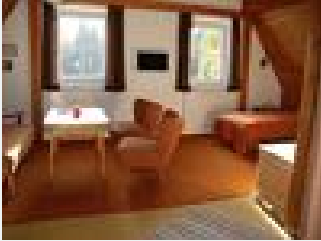

Chambres et appartements

Offres actuelles

Appartement 2ème étage

Gemütliche Ferienwohnung, 2 Zimmer mit Balkon, 2 Einzelbetten (auch zusammenschiebbar) im Schlafzimmer, 2 Einzelbetten im Wohnzimmer, Blick über Kufstein, max. Belegung 5 Personen, komplett ausgestattet...

1-5 Personen · 1 Chambre à coucher · 50 m²

ab
€ 55,00

par appartement le 17.05.2025

[Voir l'offre](#)

Appartement 3ème étage

Gemütliche Ferienwohnung, 1,5 Zimmer, 1 Doppelbett, 1 Einzelbett, 1 Schlafkoje in der Küche und 1 Schlafcouch im Wohn/Schlafrum, Dachgeschoss mit Blick über Kufstein, max. 5 Personen, komplett ausges...