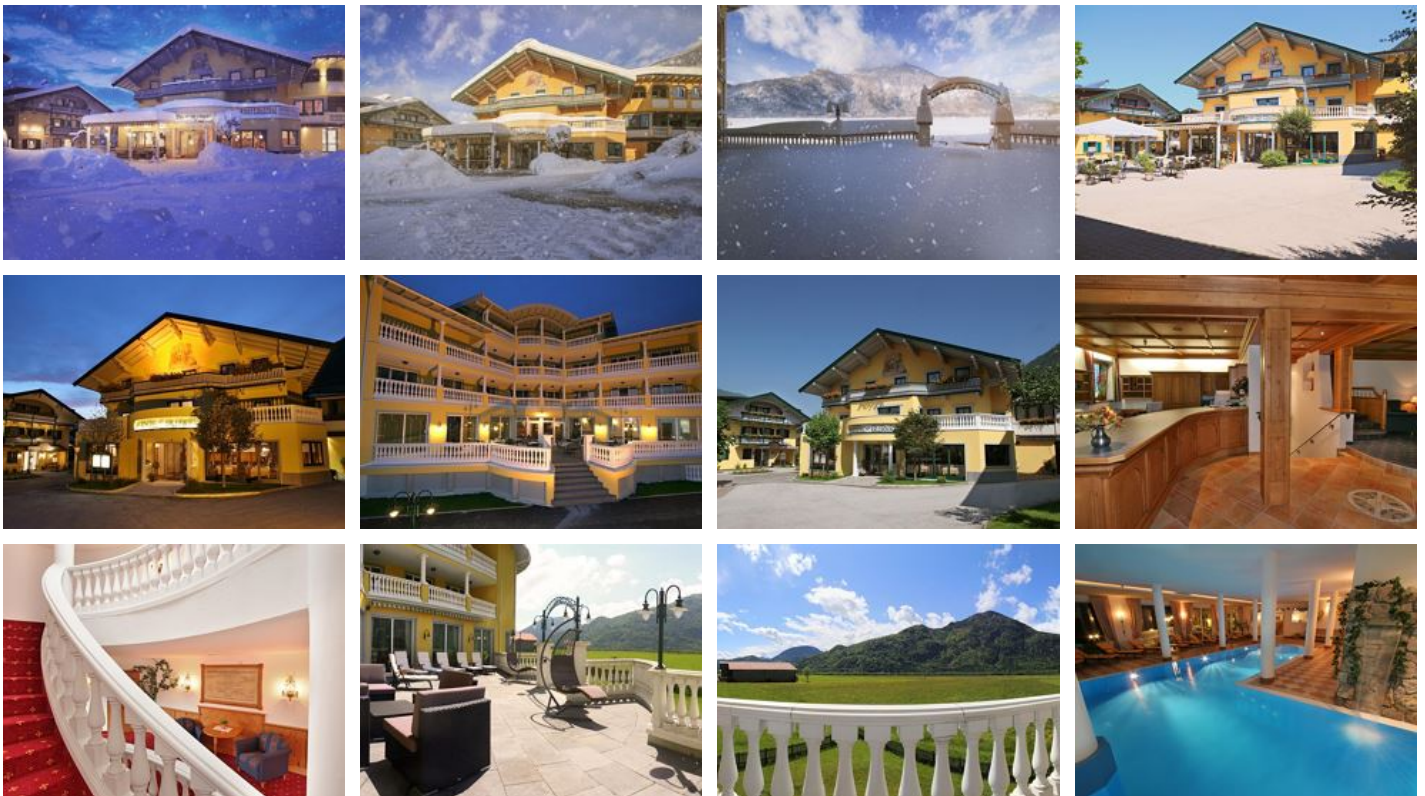

Das 4 Sterne Posthotel Erlerwirt in Erl in Tirol ist ein in Jahrzehnten gewachsener Familienbetrieb. Von der großen Erfahrung der Gastgeber und ihrer Liebe und Leidenschaft zum Gastgeben profitieren die Gäste des Erlerwirtes sehr. Die authentische Herzlichkeit der Familie Kneringer und des Teams machen einen großen Teil des Charmes des 4 Sterne Hotels aus. Der Erlerwirt wird zudem geprägt von Tiroler Handwerkskunst. Helle Holzelemente sorgen für eine freundliche, heimelige Atmosphäre im ganzen H...