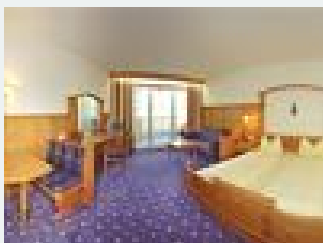

1 Person · 1 Chambre à coucher · 25 m²

ab
€ 100,00
par personne le 20.01.2021

[Voir l'offre](#)

Chambre individuelle, douche, WC

Ausgestattet mit Dusche, WC, Kosmetikspiegel, Sitzecke, Flatcreen Sat-TV mit 30 Programmen und zusätzlichem Radioprogramm, Telefon, Tresor, Frisierkommode, Haarföhn, kostenlosem WLAN Zugang und größte...

Chambre double, douche, WC

Ausgestattet mit Dusche, WC, Kosmetikspiegel, Sitzecke, Flatcreen Sat-TV mit 30 Programmen und zusätzlichem Radioprogramm, Telefon, Tresor, Frisierkommode, Haarföhn, kostenlosem WLAN Zugang und Loggia...

1-2 Personen · 1 Chambre à coucher · 35 m²

ab
€ 85,00
par personne le 20.01.2021

[Voir l'offre](#)

Chambre double, douche, WC

Ausgestattet mit Dusche, WC, Kosmetikspiegel, Sitzzecke, Flatcreen Sat-TV mit 30 Programmen und zusätzlichem Radioprogramm, Telefon, Tresor, Frisierkommode, Haarföhn, kostenlosem WLAN Zugang und größte...

1-3 Personen · 1 Chambre à coucher · 30 m²

ab
€ 80,00
par personne le 20.01.2021

[Voir l'offre](#)

Chambre double, douche, WC

Ausgestattet mit Dusche, WC, Kosmetikspiegel, Sitzzecke, Flatcreen Sat-TV mit 30 Programmen und zusätzlichem Radioprogramm, Telefon, Tresor, Frisierkommode, Haarföhn, kostenlosem WLAN Zugang und Balkon...