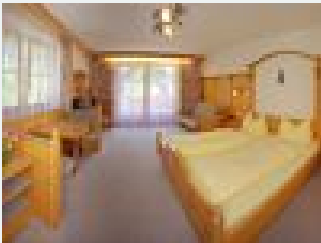

Chambre double, douche, WC

Ausgestattet mit Dusche, WC, Kosmetikspiegel, Sitzecke, Flatcreen Sat-TV mit 30 Programmen und zusätzlichem Radioprogramm, Telefon, Tresor, Frisierkommode, Haarföhn, kostenlosem WLAN Zugang und Loggia...

1-2 Personen · 1 Chambre à coucher · 35 m²

ab
€ 85,00
par personne le 20.01.2021

[Voir l'offre](#)

Chambre double, douche, WC

Ausgestattet mit Dusche, WC, Kosmetikspiegel, Sitzzecke, Flatcreen Sat-TV mit 30 Programmen und zusätzlichem Radioprogramm, Telefon, Tresor, Frisierkommode, Haarföhn, kostenlosem WLAN Zugang und größte...

1-3 Personen · 1 Chambre à coucher · 30 m²

ab
€ 80,00
par personne le 20.01.2021

[Voir l'offre](#)

Chambre double, douche, WC

Ausgestattet mit Dusche, WC, Kosmetikspiegel, Sitzzecke, Flatcreen Sat-TV mit 30 Programmen und zusätzlichem Radioprogramm, Telefon, Tresor, Frisierkommode, Haarföhn, kostenlosem WLAN Zugang und Balkon...

1-2 Personen · 1 Chambre à coucher · 30 m²

ab
€ 80,00
par personne le 20.01.2021

[Voir l'offre](#)

Suite, douche, WC

Ausgestattet mit Dusche, getrenntem WC, Kosmetikspiegel, eigenem Wohnzimmer bzw. Schlafzimmer, Flatcreen Sat-TV mit 30 Programmen und zusätzlichem Radioprogramm, Telefon, Tresor, Frisierkommode, Haarf...