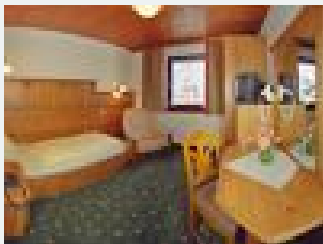

Chambre individuelle, douche, WC

1 Person · 1 Chambre à coucher · 20 m²

ab
€ 90,00
par personne le 20.01.2021

[Voir l'offre](#)