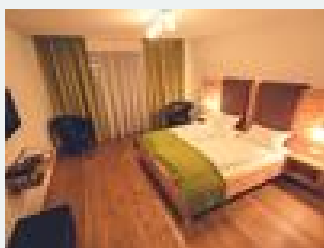

### Chambres double avec kitchenette, douche, toilette

Chambre double, douche/toilette, télé, téléphone, sèche-cheveux, balcon.

1-2 Personen · 1 Chambre à coucher · 20 m<sup>2</sup>

ab  
**€ 54,00**

par personne le 19.04.2021

### Chambre de bois naturel avec lit à baldaquin

Grand lit double en bois naturel (approprié pour personnes allergiques), lit à baldaquin, douche de massage, téléphone, télé, coffre, sèche-cheveux, minibar, balcon.

### Chambre double, douche, WC, balcon

Grand lit double en bois naturel (approprié pour personnes allergiques), rond lit à baldaquin, grand baignoire en coin, télé, téléphone, coffre, sèche-cheveux, minibar, balcon.

### Chambre pour la famille - Appartement pour la famille

Grande chambre avec chambre-cuisine, douche/toilette, télé, sèche-cheveux, balcon, pour 3 - 4 personnes.

2-4 Personen · 1 Chambre à coucher · 50 m<sup>2</sup>