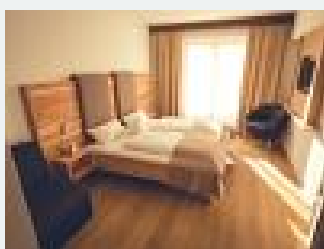

## Hôtel à Erl

Ce que vous attendez chez nous: blottir & plaisir! Notre petite maison conduite familièrement est situé dans un cadre ensoleillé près du théâtre de la passion. Nos chambres extraordinaire de bois naturel avec le lit de ciel promettent trop de temps en tête à tête. A culinaire nous abîmons vous avec des produits ruraux du pays. Des produits fait maison et insolite nous essayons de réaliser dans la cuisine. À chaque saison une place pour se sentir à l'aise et point de départ pour beaucoup d'activi...

### Chambres double avec kitchenette, douche, toilette

Chambre double, douche/toilette, télé, téléphone, sèche-cheveux, balcon.

1-2 Personen · 1 Chambre à coucher · 20 m<sup>2</sup>

ab  
**€ 54,00**

par personne le 19.04.2021

### Chambre de bois naturel avec lit à baldaquin

Grand lit double en bois naturel (approprié pour personnes allergiques), lit à baldaquin, douche de massage, téléphone, télé, coffre, sèche-cheveux, minibar, balcon.

### Chambre double, douche, WC, balcon

Grand lit double en bois naturel (approprié pour personnes allergiques), rond lit à baldaquin, grand baignoire en coin, télé, téléphone, coffre, sèche-cheveux, minibar, balcon.