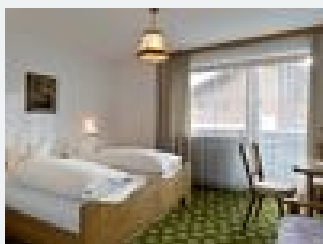

Gästehaus Inntal

Pension in Ebbs

Tafang 35 · A-6341 Ebbs · info@haus-inntal.com · +43 5373 42279
Plus d'informations sur <http://www.haus-inntal.com/>

Gästehaus Inntal

Pension à Ebbs

Erholung und Entspannung – das Motto unsere familiär geführten Gästehauses. Unser Standort ist sehr zentral in der Nähe des bekannten Fohlenhof Ebbs. Nicht zu vergessen das wunderschöne Naherholungsgebiet um den Zahmen Kaiser mit zahlreichen Rad- und Wanderwegen. Lassen Sie sich mit einem umfangreichen Frühstück mit Produkten aus der Region von uns verwöhnen. Für den Wohlfühlfaktor sorgen unsere Zimmer im Landhausstil. Sie verfügen zum größten Teil über einen Balkon. Sie haben die Möglichkeit Ko...

Equipement

Près de la forêt · Directement à côté de la piste cyclable · En bordure du village

Chambres et appartements

Offres actuelles

Chambre double, douche, WC, confort

Unsere 5 Komfortzimmer mit Dusche und WC sind im Tiroler Landhausstil eingerichtet und verfügen zum größten Teil über einen Balkon. In allen Zimmern ist W-LAN ohne Gebühr. Wir bieten unseren Gästen ei...

1-2 Personen · 1 Chambre à coucher · 24 m²

ab
€ 22,00
par personne le 17.05.2025

[Voir l'offre](#)

Appartement, douche, WC, balcon

Unsere 2 gemütlichen Ferienwohnungen von 2 bis 5 Personen verfügen über Wohn-Schlafraum, Schlafraum Küche, Bad / WC und Balkon. W-LAN kostenlos.