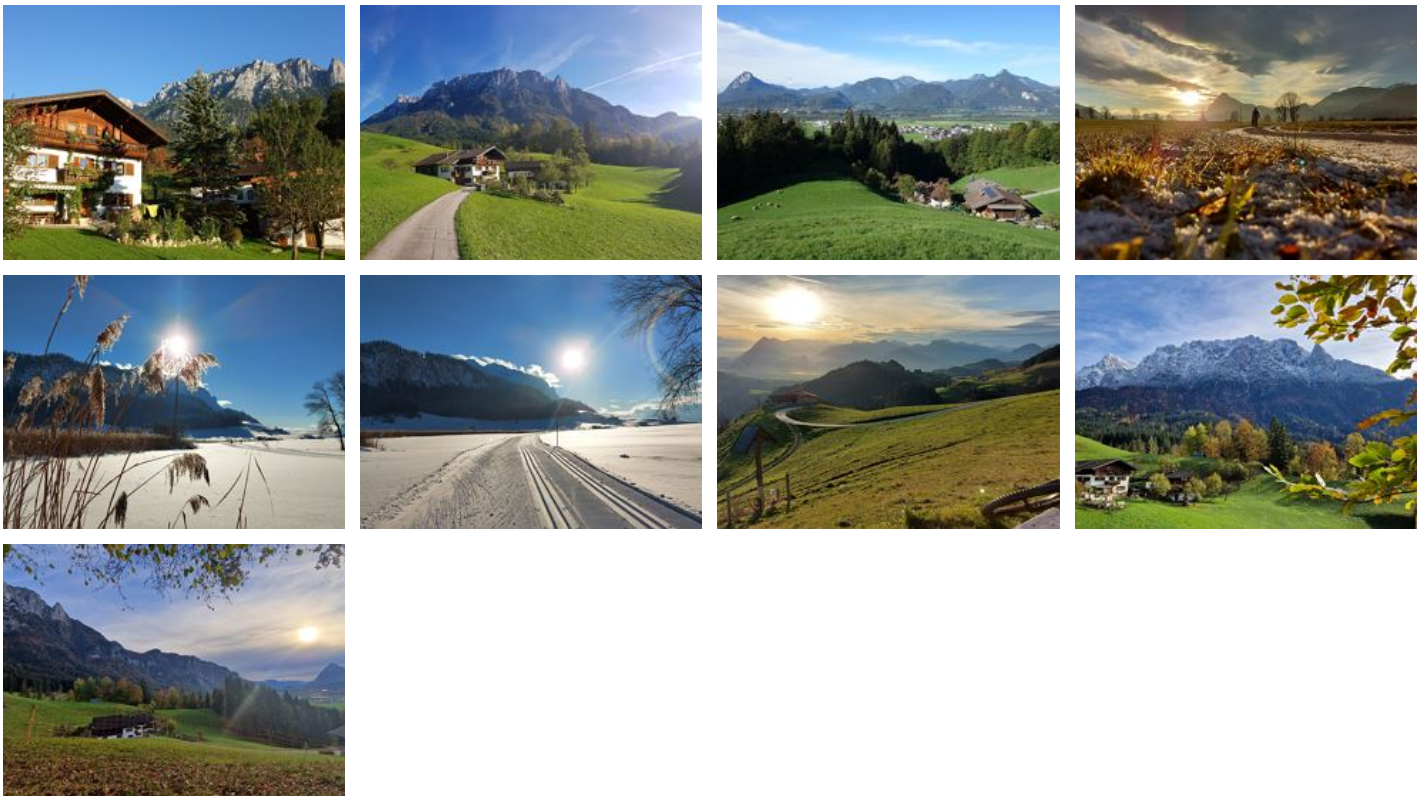

Wo man die Stille hören kann da begrüßen sich Rehe morgens. So auch rund um das abseits gelegene Ferienhaus, trotzdem ist man in fünf Minuten im Ortskern und in wenigen Stunden auf den herrlichen Gipfeln des Kaisergebirges. Die Ferienwohnung befindet sich in einzigartiger Lage direkt am Zahmen Kaiser auf 600 m Seehöhe. Die Wanderwege ins Kaisergebirge, Vorderkaiserefelden, Ritzau-Alm, Aschingeralm, St. Nikolauskirche usw. beginnen direkt hinterm Haus. Die Maximalbelegung ist 2 Erwachsene und 2 Ki...

Equipement

Au bord du chemin de randonnée · Situé au milieu des prés · Environnement romantique · Près de la forêt · Situé sur une colline · Distance du lac (m): 8000 · Situation isolée · Situé en montagne · Au calme · Situation centrale