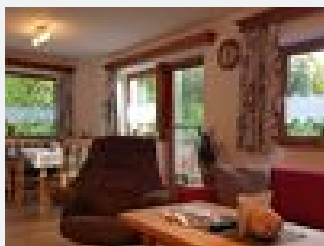

Wo man die Stille hören kann da begrüßen sich Rehe morgens. So auch rund um das abseits gelegene Ferienhaus, trotzdem ist man in fünf Minuten im Ortskern und in wenigen Stunden auf den herrlichen Gipfeln des Kaisergebirges. Die Ferienwohnung befindet sich in einzigartiger Lage direkt am Zahmen Kaiser auf 600 m Seehöhe. Die Wanderwege ins Kaisergebirge, Vorderkaiserefelden, Ritzau-Alm, Aschingeralm, St. Nikolauskirche usw. beginnen direkt hinterm Haus. Die Maximalbelegung ist 2 Erwachsene und 2 Ki...

Chambres et appartements

Offres actuelles

Maison de vacances, toilettes et salle de bains/douche séparées, 2 chambres

Das Apartment verfügt über einen großen Wohnraum mit Küche, 2 Schlafzimmern, 1 Badezimmer, ein separates WC, Abstellraum, Vorzimmer, Flachbild-Sat-TV, einen Essbereich, eine voll ausgestattete Küche ...