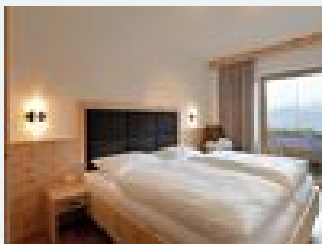

Riessböckhof

Ferme in Ebbs

Buchberg 27a · A-6341 Ebbs · info@tischlerwerk-loder.at · +43 664 4412978
Plus d'informations sur <http://www.riessboeckhof.at/>

Riessböckhof

Ferme à Ebbs

Ein herrlich gelegener Bauernhof am Buchberg. Mit Blick zum nahen Kaisergebirge und Inntal. Ca. 1,5 km vom Ortszentrum entfernt. Gemütliche Zimmer mit Balkon. Aufenthaltsraum mit Sat-TV. Familiäre Atmosphäre und sehr kinderliebend. Verwöhnfrühstück. Herrliche Liegewiese mit Terrasse. Zusätzlich verfügen wir noch über eine gemütliche Ferienwohnung mit Balkon und Sat-TV, auf Wunsch auch mit Frühstück.

Equipement

Environnement romantique · Près de la forêt · Situation isolée · Situé en montagne · Au calme · En bordure du village

Chambres et appartements

Offres actuelles

Chambre à deux lits, toilettes à l'étage, balcon

1-2 Personen · 1 Chambre à coucher · 20 m²

ab
€ 28,00
par personne le 17.05.2025

[Voir l'offre](#)

Chambre à trois lits, douche à l'étage/WC à l'étage,
balcon

1-3 Personen · 1 Chambre à coucher · 20 m²

ab
€ 28,00
par personne le 17.05.2025