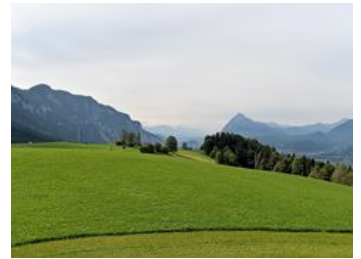

Riessböckhof

Ferme in Ebbs

Buchberg 27a · A-6341 Ebbs · info@tischlerwerk-loder.at · +43 664 4412978
Plus d'informations sur <http://www.riessboeckhof.at/>

Riessböckhof

Ferme à Ebbs

Ein herrlich gelegener Bauernhof am Buchberg. Mit Blick zum nahen Kaisergebirge und Inntal. Ca. 1,5 km vom Ortszentrum entfernt. Gemütliche Zimmer mit Balkon. Aufenthaltsraum mit Sat-TV. Familiäre Atmosphäre und sehr kinderliebend. Verwöhnfrühstück. Herrliche Liegewiese mit Terrasse. Zusätzlich verfügen wir noch über eine gemütliche Ferienwohnung mit Balkon und Sat-TV, auf Wunsch auch mit Frühstück.

Equipement

Environnement romantique · Près de la forêt · Situation isolée · Situé en montagne · Au calme · En bordure du village

Chambres et appartements

Offres actuelles

Chambre à deux lits, toilettes à l'étage, balcon