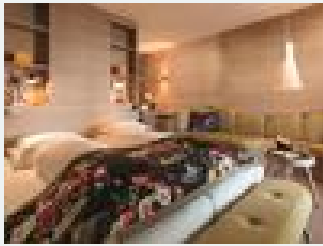

Zimmer und Appartements

Aktuelle Angebote

Habitación doble, ducha, WC, balcón

Neu gestaltete Zimmer mit Eichen-Parkettboden und vollständig in die Raumarchitektur integrierten Badezimmern.

1-2 Personen · 1 Schlafzimmer · 33 m²

ab
€ 163,00

pro Person am 19.08.2022

[Zum Angebot](#)

Relax Room PENDLING 37-44 sqm

Komplett neu und hochwertig gestaltet – vom Fenster bis zur Badfliese || großer Sonnenbalkon || kuschelige Wohn-Insel, Schreibtisch mit WLAN und Tablet || teilweise ausziehbare Schlafcouch || heimisch...

1-4 Personen · 1 Schlafzimmer · 40 m²

ab
€ 177,00

pro Person am 19.08.2022

[Zum Angebot](#)

Junior Suite, ducha y baño, WC, balcón

Großzügige Suiten mit begehbarem Kleiderschrank aus heimischem Nussholz. Große Sonnenbalkone und raumhohe Fenster sorgen für atemberaubenden Panoramablick hinaus in die Natur.

1-2 Personen · 1 Schlafzimmer · 56 m²

ab
€ 153,00

pro Person am 19.08.2022

[Zum Angebot](#)

Konditionen

Alle Zimmer sind ausgestattet mit Tablett, Teestation, Minibar, Safe, Telefon, TV, Radio, Handtuchtrockner, separater Toilette und Sonnenbalkon. Die Materialien und die Ausstattung der Suiten wurden mit besonderer Sorgfalt ausgesucht. Besonders wertvoll ist die Verwendung von heimischen Zirben-, Nuss- und Ahornholz. In allen Zimmern und Suiten liegt Parkettboden. Kissen à la carte: Ein besonderer Service für unsere Gäste. Wählen Sie aus unserer tollen Auswahl an gesunden, allergikerfreundlichen oder kuscheligen Kissen und genießen Sie besten Schlafkomfort im Juffing. Wir bitten um Reservierung Ihres Wunsch-Kissens an der Rezeption bis 18:00 Uhr.