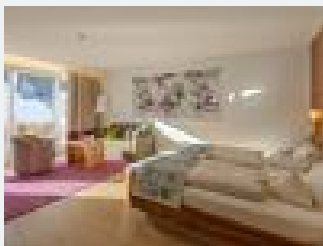

Zimmer und Appartements

Aktuelle Angebote

Habitación doble, ducha, WC, balcón

Neu gestaltete Zimmer mit Eichen-Parkettboden und vollständig in die Raumarchitektur integrierten Badezimmern.

1-2 Personen · 1 Schlafzimmer · 33 m²

ab
€ 163,00

pro Person am 19.08.2022

[Zum Angebot](#)

Relax Room PENDLING 37-44 sqm

Komplett neu und hochwertig gestaltet – vom Fenster bis zur Badfliese || großer Sonnenbalkon || kuschelige Wohn-Insel, Schreibtisch mit WLAN und Tablet || teilweise ausziehbare Schlafcouch || heimisch...

1-4 Personen · 1 Schlafzimmer · 40 m²

ab
€ 177,00

pro Person am 19.08.2022

[Zum Angebot](#)

Junior Suite, ducha y baño, WC, balcón

Großzügige Suiten mit begehbarem Kleiderschrank aus heimischem Nussholz. Große Sonnenbalkone und raumhohe Fenster sorgen für atemberaubenden Panoramablick hinaus in die Natur.

1-2 Personen · 1 Schlafzimmer · 56 m²

ab
€ 153,00

pro Person am 19.08.2022

[Zum Angebot](#)

Konditionen

Alle Zimmer sind ausgestattet mit Tablett, Teestation, Minibar, Safe, Telefon, TV, Radio, Handtuchtrockner, separater Toilette und Sonnenbalkon. Die Materialien und die Ausstattung der Suiten wurden mit besonderer Sorgfalt ausgesucht. Besonders wertvoll ist die Verwendung von heimischen Zirben-, Nuss- und Ahornholz. In allen Zimmern und Suiten liegt Parkettboden. Kissen à la carte: Ein besonderer Service für unsere Gäste. Wählen Sie aus unserer tollen Auswahl an gesunden, allergikerfreundlichen oder kuscheligen Kissen und genießen Sie besten Schlafkomfort im Juffing. Wir bitten um Reservierung Ihres Wunsch-Kissens an der Rezeption bis 18:00 Uhr.