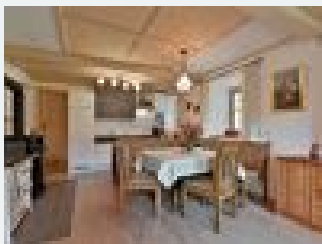

Zimmer und Appartements

Aktuelle Angebote

Holiday home, shower, toilet, 2 bed rooms

Das Haus bietet max. 8 Personen Platz und ist neu renoviert. Ihnen stehen neben einer Wohnküche, einem Wohnraum, einem Bad (Dusche), zwei WC`s und zwei Schlafzimmern u.a. auch eine Außensauna zur Verf..

2-8 Personen · 2 Schlafzimmer · 90 m²

ab
€ 120,00

pro Appartement am 19.08.2022

[Zum Angebot](#)