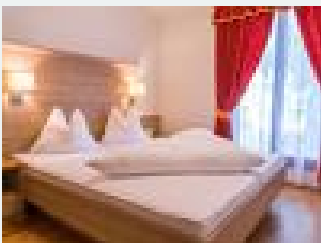

Zimmer und Appartements

Aktuelle Angebote

Appartement TYP II – Nummer 13

Tolle Lage, großzügige Einrichtung mit Terrasse oder Balkon. Große Wohnküche sowie 2 eigene Schlafzimmer. Mittels Etagenlift erreichbar. 2 Bäder mit Dusche und WC, eines davon Behindertengerecht.

1-6 Personen · 2 Schlafzimmer · 78 m²

ab
€ 55,00

pro Person am 17.05.2025

[Zum Angebot](#)

Appartement TYP II – Nummer 14

Tolle Lage, großzügige Einrichtung mit Terrasse oder Balkon. Große Wohnküche sowie 2 eigene Schlafzimmer. Mittels Etagenlift erreichbar. 2 Bäder mit Dusche und WC, eines davon Behindertengerecht.

1-6 Personen · 2 Schlafzimmer · 78 m²

ab
€ 70,00

pro Person am 17.05.2025

[Zum Angebot](#)

Appartement TYP II – Nummer 15

Tolle Lage, großzügige Einrichtung mit Terrasse oder Balkon. Große Wohnküche sowie 2 eigene Schlafzimmer. Mittels Etagenlift erreichbar. 2 Bäder mit Dusche und WC, eines davon Behindertengerecht.

1-6 Personen · 2 Schlafzimmer · 78 m²

ab
€ 70,00

pro Person am 17.05.2025

[Zum Angebot](#)

Apartamento, ducha, WC, 2 dormitorios

Tolle Lage, großzügige Einrichtung mit Terrasse oder Balkon. Große Wohnküche sowie 2 eigene Schlafzimmer. Mittels Etagenlift erreichbar. 2 Bäder mit Dusche und WC, eines davon Behindertengerecht.