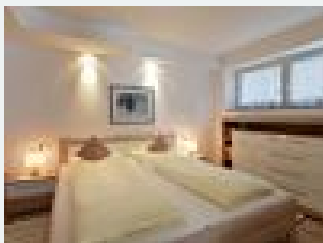

Apartamento, ducha, WC, con vista al lago

Schlafen: Die beiden Schlafzimmer verfügen jeweils über ein Doppelbett (180x200) und bieten Staumöglichkeiten für Ihr Reisegepäck. Für eine fünfte Person stellen wir Ihnen gerne ein Zustellbett zur Ver...

2-5 Personen · 2 Schlafzimmer · 68 m²

ab
€ 168,00

pro Person am 17.05.2025

[Zum Angebot](#)

Konditionen

Inkludierte Leistungen: gebührenfreies Baden im Thiersee, große Liegewiese, Liegestühle mit Sonnendach, Stand-Up-Paddel, Ruderboot, Whirlpool, Gartentrampolin, Kinderspielturm (mit Sandkasten, Rutsche, Schaukeln), Parkplatz, Heizung, Strom, Gemeinschaftsraum, Bibliothek, DVD-Verleih, W-Lan im ganzen Haus, Haustiere: 10 €/Tag