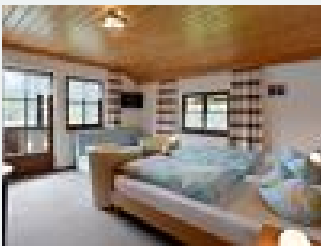

Haus Seefried am See

Habitación privada in Thiersee

Breiten 106 · A-6335 Thiersee · seefried@outlook.at
Weitere Informationen unter <http://www.seefried-thiersee.at/>

Haus Seefried am See

Habitación privada in Thiersee

Zimmer und Appartements

Aktuelle Angebote

apartment/1 bedroom/bath tub, WC

Unser Ferien-Appartement bietet jeden Komfort und verfügt über ein Schlafzimmer, Wohnzimmer mit aufklappbarer Couch, offener Küche, Dusche, WC, Vorraum und einem großen Balkon mit Bergblick. W-Lan ko...

1-2 Personen · 1 Schlafzimmer · 46 m²

ab
€ 95,00

pro Appartement am 01.10.2022

[Zum Angebot](#)

double room with shower, WC

Sehr schöne und freundlich eingerichtete Zimmer mit Dusche/WC und TV. Alle Zimmer mit Balkon und schönem Seeblick in ruhiger entspannter Lage. W-Lan gratis.

1-2 Personen · 1 Schlafzimmer · 21 m²

ab
€ 45,00

pro Person am 01.10.2022

[Zum Angebot](#)

Konditionen

Inkludierte Leistungen: Bettwäsche, Handtücher, Parkplatz

Haus Seefried am See

Habitación privada in Thiersee