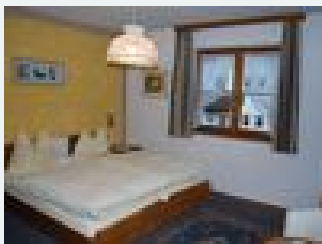

Pensión in Niederndorf

Unsere gemütliche Frühstückspension, ist im Tiroler Landhausstil eingerichtet und bietet Ihnen wahlweise DU/WC Zimmer mit SAT-TV und Blick zum Kaisergebirge oder Zimmer mit Fließwasser und SAT-TV und Etagenbad vis-a-vis. Außerdem gibt es auch noch für Sie: TV-Raum mit Kachelofen, Aufenthaltsraum, Gästeküche, Liegewiese mit Liegestühle, Sonnenterrasse, Gartenlaube, Grillplatz, und am Morgen verwöhnen wir Sie gerne mit einem reichhaltigem Frühstück. Wir freuen uns auf Sie!

Ausstattung

Cerca del bosque · Situado en la periferia · Situado en un prado

Zimmer und Appartements

Aktuelle Angebote

double room with shower, WC

Gemütlich eingerichtete Doppelzimmer mit Blick auf das Kaisergebirge, ausgestattet mit DU/WC und SAT-TV laden Sie zum Erholen ein! Gästehaus Schwaighofer nicht daheim und doch zu Hause! Wir freuen uns...

1-2 Personen · 1 Schlafzimmer · 15 m²

ab
€ 35,00
pro Person am 26.10.2021

[Zum Angebot](#)

double room with running hot/cold water

Gemütlich eingerichtete Doppelzimmer mit Fließwasser und Etagenbadezimmer, ausgestattet mit Sat-TV, laden Sie zum Erholen ein! Gästehaus Schwaighofer nicht daheim und doch zu Hause! Wir freuen uns auf...