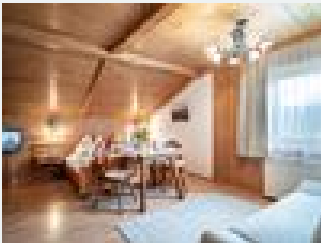

Apartamento, ducha, WC, salón/dormitorio

Diese Ferienwohnung ist ca.30m² groß und für 2-3 Personen ausgelegt. 1 Wohn/Schlafräum mit 1 Doppelbett 1 Schlafcouch
Essecke mit 2 Stühlen Küchenzeile voll eingerichtet 1 Bad mit Dusche
& WC Sat-T...

1-3 Personen · 1 Schlafzimmer · 30 m²

ab
€ 50,00

pro Appartement am 23.04.2021

[Zum Angebot](#)

Konditionen

Inkludierte Leistungen:

Bettwäsche Handtücher Geschirrtücher Zu bezahlende Leistungen:

Endreinigung, einmalig 30,00€ Kurtaxe, pP/Tag 2,00€ Frühstück, auf Wunsch; pP/Tag 7,00€

Bruggerhof

Alojamiento rural in Niederndorf

Sebi 3

A-6342 Niederndorf

E-Mail: info.bruggerhof@gmail.com

Telefon: (0043) 664 1260531