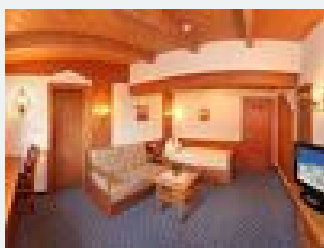

Zimmer und Appartements

Aktuelle Angebote

Habitación individual, ducha, WC

Ausgestattet mit Dusche, WC, Kosmetikspiegel, Sitzecke, Flatcreen Sat-TV mit 30 Programmen und zusätzlichem Radioprogramm, Telefon, Tresor, Frisierkommode, Haarföhn, kostenlosem WLAN Zugang und Loggia...

1 Person · 1 Schlafzimmer · 25 m²

ab
€ 100,00
pro Person am 20.01.2021

[Zum Angebot](#)

Habitación individual, ducha, WC

Ausgestattet mit Dusche, WC, Kosmetikspiegel, Sitzecke, Flatcreen Sat-TV mit 30 Programmen und zusätzlichem Radioprogramm, Telefon, Tresor, Frisierkommode, Haarföhn, kostenlosem WLAN Zugang und größte...

1-2 Personen · 1 Schlafzimmer · 35 m²

ab
€ 85,00
pro Person am 20.01.2021

[Zum Angebot](#)

Habitación doble, ducha, WC

Ausgestattet mit Dusche, WC, Kosmetikspiegel, Sitzzecke, Flatcreen Sat-TV mit 30 Programmen und zusätzlichem Radioprogramm, Telefon, Tresor, Frisierkommode, Haarföhn, kostenlosem WLAN Zugang und größte...

1-3 Personen · 1 Schlafzimmer · 30 m²

ab
€ 80,00

pro Person am 20.01.2021

[Zum Angebot](#)

Habitación doble, ducha, WC

Ausgestattet mit Dusche, WC, Kosmetikspiegel, Sitzzecke, Flatcreen Sat-TV mit 30 Programmen und zusätzlichem Radioprogramm, Telefon, Tresor, Frisierkommode, Haarföhn, kostenlosem WLAN Zugang und Balkon...