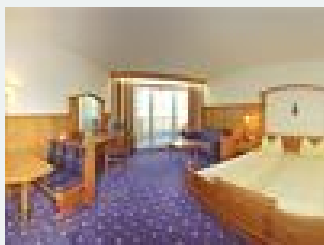

1 Person · 1 Schlafzimmer · 25 m²

ab
€ 100,00
pro Person am 20.01.2021

[Zum Angebot](#)

Habitación individual, ducha, WC

Ausgestattet mit Dusche, WC, Kosmetikspiegel, Sitzecke, Flatcreen Sat-TV mit 30 Programmen und zusätzlichem Radioprogramm, Telefon, Tresor, Frisierkommode, Haarföhn, kostenlosem WLAN Zugang und größte...

1 Person · 1 Schlafzimmer · 20 m²

ab
€ 95,00
pro Person am 20.01.2021

[Zum Angebot](#)

Habitación individual, ducha, WC

1 Person · 1 Schlafzimmer · 20 m²

ab
€ 90,00
pro Person am 20.01.2021

[Zum Angebot](#)

1-2 Personen · 1 Schlafzimmer · 35 m²

ab
€ 85,00
pro Person am 20.01.2021

[Zum Angebot](#)

Habitación doble, ducha, WC

Ausgestattet mit Dusche, WC, Kosmetikspiegel, Sitzzecke, Flatcreen Sat-TV mit 30 Programmen und zusätzlichem Radioprogramm, Telefon, Tresor, Frisierkommode, Haarföhn, kostenlosem WLAN Zugang und größte...

1-3 Personen · 1 Schlafzimmer · 30 m²

ab
€ 80,00

pro Person am 20.01.2021

[Zum Angebot](#)

Habitación doble, ducha, WC

Ausgestattet mit Dusche, WC, Kosmetikspiegel, Sitzzecke, Flatcreen Sat-TV mit 30 Programmen und zusätzlichem Radioprogramm, Telefon, Tresor, Frisierkommode, Haarföhn, kostenlosem WLAN Zugang und Balkon...