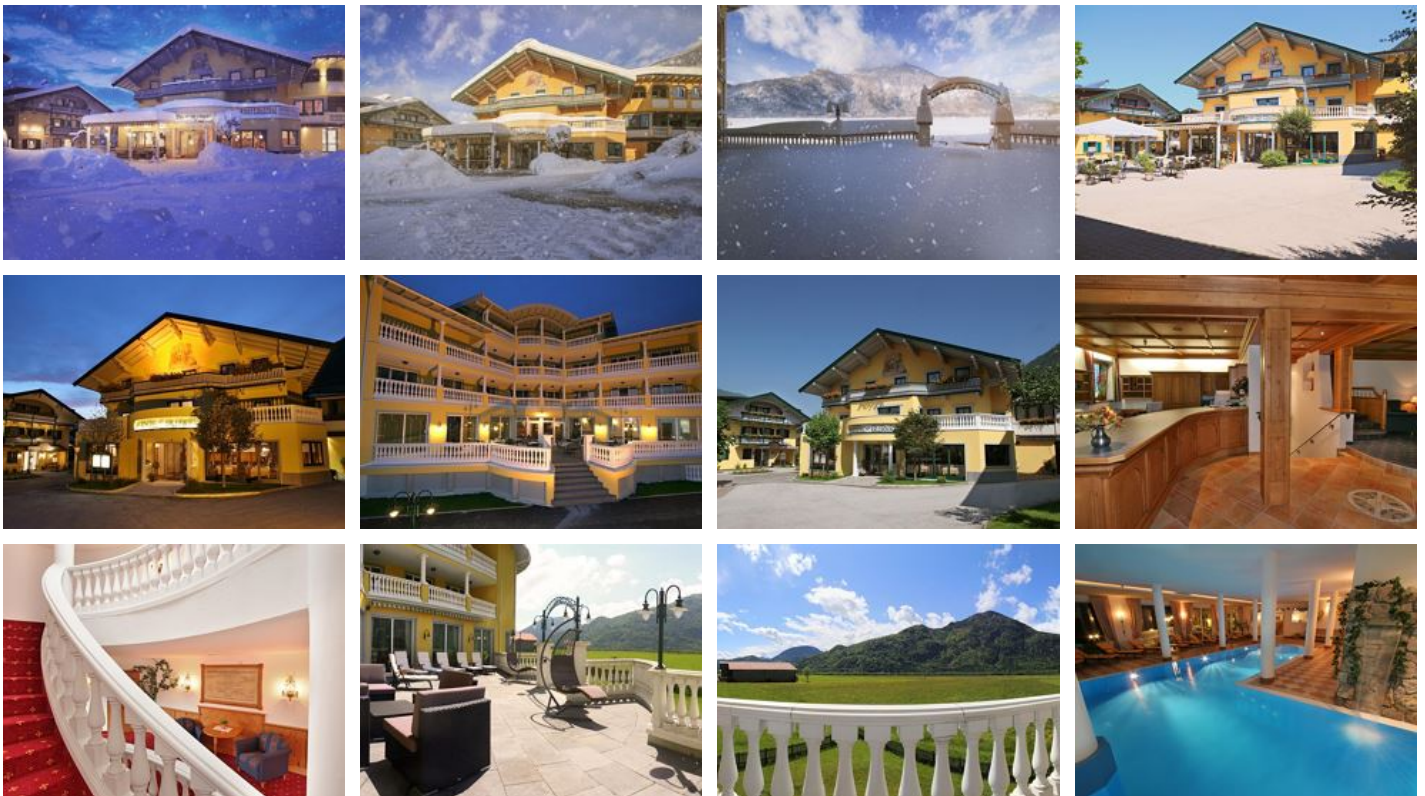

Hotel in Erl

Das 4 Sterne Posthotel Erlerwirt in Erl in Tirol ist ein in Jahrzehnten gewachsener Familienbetrieb. Von der großen Erfahrung der Gastgeber und ihrer Liebe und Leidenschaft zum Gastgeben profitieren die Gäste des Erlerwirtes sehr. Die authentische Herzlichkeit der Familie Kneringer und des Teams machen einen großen Teil des Charmes des 4 Sterne Hotels aus. Der Erlerwirt wird zudem geprägt von Tiroler Handwerkskunst. Helle Holzelemente sorgen für eine freundliche, heimelige Atmosphäre im ganzen H...