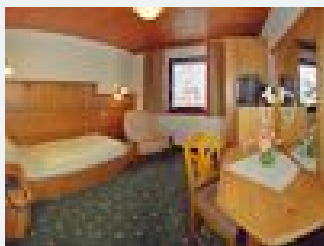

Habitación individual, ducha, WC

1 Person · 1 Schlafzimmer · 20 m²

ab
€ 90,00
pro Person am 20.01.2021

[Zum Angebot](#)