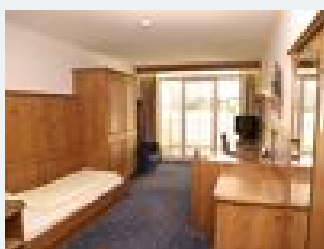

Zimmer und Appartements

Aktuelle Angebote

Habitación individual, ducha, WC

Ausgestattet mit Dusche, WC, Kosmetikspiegel, Sitzecke, Flatcreen Sat-TV mit 30 Programmen und zusätzlichem Radioprogramm, Telefon, Tresor, Frisierkommode, Haarföhn, kostenlosem WLAN Zugang und Loggia...

1 Person · 1 Schlafzimmer · 25 m²

ab
€ 100,00
pro Person am 20.01.2021

[Zum Angebot](#)

Habitación individual, ducha, WC

Ausgestattet mit Dusche, WC, Kosmetikspiegel, Sitzecke, Flatcreen Sat-TV mit 30 Programmen und zusätzlichem Radioprogramm, Telefon, Tresor, Frisierkommode, Haarföhn, kostenlosem WLAN Zugang und größte...

Habitación doble, ducha, WC

Ausgestattet mit Dusche, WC, Kosmetikspiegel, Sitzecke, Flatcreen Sat-TV mit 30 Programmen und zusätzlichem Radioprogramm, Telefon, Tresor, Frisierkommode, Haarföhn, kostenlosem WLAN Zugang und Loggia...

1-3 Personen · 1 Schlafzimmer · 30 m²

ab
€ 80,00

pro Person am 20.01.2021

[Zum Angebot](#)

Habitación doble, ducha, WC

Ausgestattet mit Dusche, WC, Kosmetikspiegel, Sitzzecke, Flatcreen Sat-TV mit 30 Programmen und zusätzlichem Radioprogramm, Telefon, Tresor, Frisierkommode, Haarföhn, kostenlosem WLAN Zugang und Balkon...