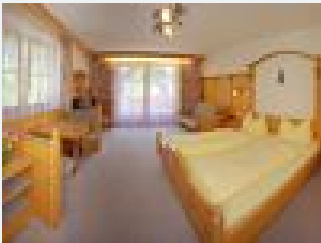

Zimmer und Appartements

Aktuelle Angebote

Habitación individual, ducha, WC

Ausgestattet mit Dusche, WC, Kosmetikspiegel, Sitzecke, Flatcreen Sat-TV mit 30 Programmen und zusätzlichem Radioprogramm, Telefon, Tresor, Frisierkommode, Haarföhn, kostenlosem WLAN Zugang und Loggia...

1-2 Personen · 1 Schlafzimmer · 35 m²

ab
€ 85,00
pro Person am 20.01.2021

[Zum Angebot](#)

Habitación doble, ducha, WC

Ausgestattet mit Dusche, WC, Kosmetikspiegel, Sitzzecke, Flatcreen Sat-TV mit 30 Programmen und zusätzlichem Radioprogramm, Telefon, Tresor, Frisierkommode, Haarföhn, kostenlosem WLAN Zugang und größte...

1-3 Personen · 1 Schlafzimmer · 30 m²

ab
€ 80,00

pro Person am 20.01.2021

[Zum Angebot](#)

Habitación doble, ducha, WC

Ausgestattet mit Dusche, WC, Kosmetikspiegel, Sitzzecke, Flatcreen Sat-TV mit 30 Programmen und zusätzlichem Radioprogramm, Telefon, Tresor, Frisierkommode, Haarföhn, kostenlosem WLAN Zugang und Balkon...

1-2 Personen · 1 Schlafzimmer · 30 m²

ab
€ 80,00

pro Person am 20.01.2021

[Zum Angebot](#)

Suite, ducha, WC

Ausgestattet mit Dusche, getrenntem WC, Kosmetikspiegel, eigenem Wohnzimmer bzw. Schlafzimmer, Flatcreen Sat-TV mit 30 Programmen und zusätzlichem Radioprogramm, Telefon, Tresor, Frisierkommode, Haarf...