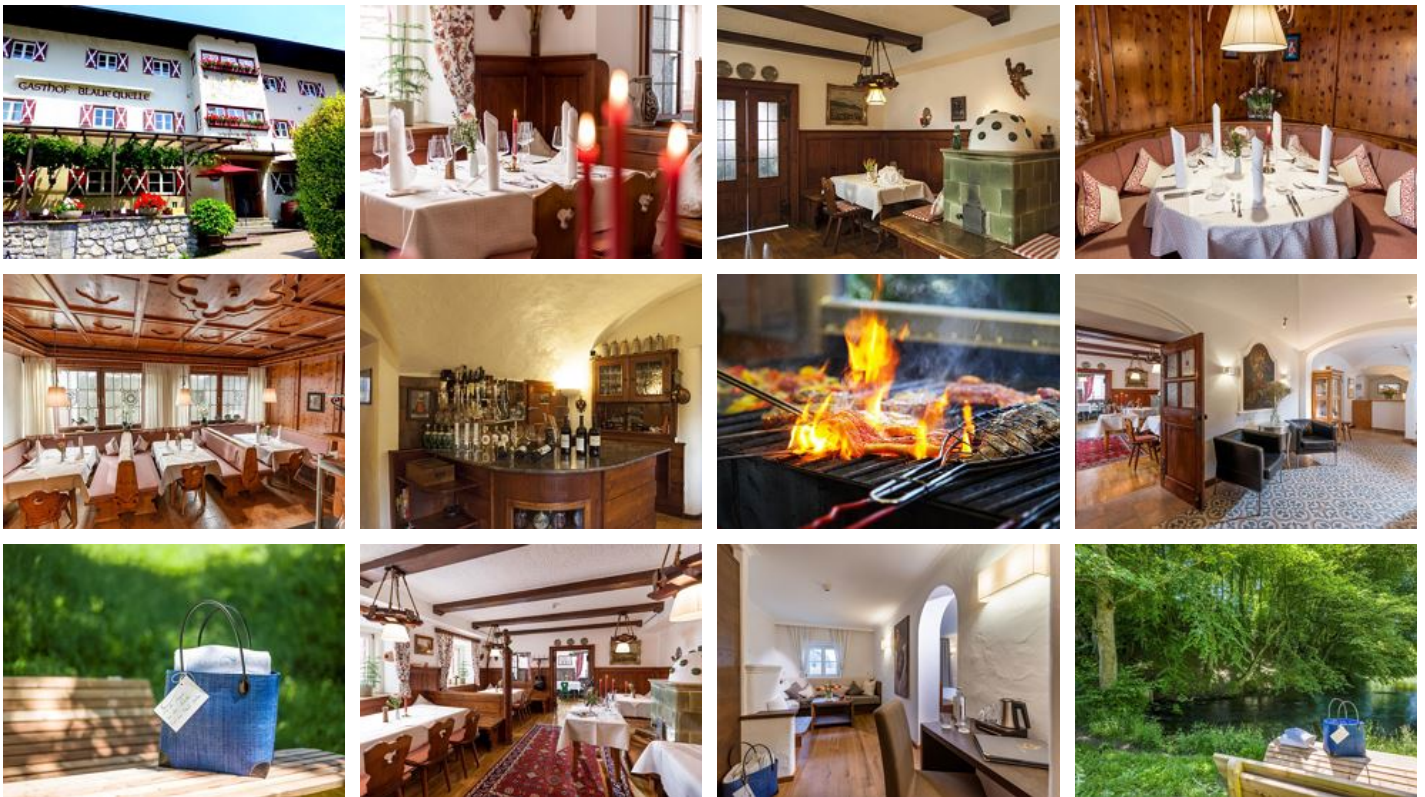

Hotel Gasthof Blaue Quelle ***

Hotel in Erl

Mühlgraben 52 · A-6343 Erl · info@blauequelle.at · (0043) 5373 8128
Weitere Informationen unter <http://www.blauequelle.at>

Hotel Gasthof Blaue Quelle ***

Hotel in Erl

Las modernas habitaciones dobles y suites del hotel de tres estrellas ofrecen gran confort. El restaurante, varias veces distinguido, con sus agradables salones y asientos de jardín en el parral, gratifica con recetas tradicionales y creaciones acordes con el tiempo.

Ausstattung

Cerca del bosque · Cerca de un carril de bicicleta · Zona montañosa · Situado en la periferia

Zimmer und Appartements

Aktuelle Angebote

Junior suite, shower, toilet

Ausgestattet mit Dusche, WC, Telefon, Flat TV, Zimmersafe, Haartrockner, kostenloses W-LAN, Dockingstation für Apple, Wasserkaraffe, Gläser. Kostenlos auf Anfrage (je nach Verfügbarkeit): Dinkelki...

1-2 Personen · 1 Schlafzimmer

ab
€ 77,00
pro Person am 17.05.2022

[Zum Angebot](#)

Double room, shower, toilet

Sehr geräumige Zimmer mit Kachelofen, liebevoller Einrichtung und Holzböden.

1-2 Personen · 1 Schlafzimmer