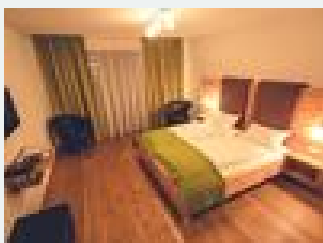

### Double room with kitchenette, shower, toilet

Wohlfühlen und entspannen in unserem mit Naturmaterialien ausgestatteten Komfort-Zimmer – mit: komfortablem Doppelbett, geöltem Holzboden, Bad mit Dusche/WC, Föhn und PureHerbs-Pflegeserie, KabelTV, k...

1-2 Personen · 1 Schlafzimmer · 20 m<sup>2</sup>

ab  
**€ 54,00**

pro Person am 23.04.2021

[Zum Angebot](#)

### Habitación doble, ducha, WC, balcón

Wohlfühlen und entspannen in unserem mit Naturmaterialien ausgestatteten Romantik-Zimmer, mit: großzügiges Himmelbett, geöltem Holzboden, offenes Bad mit Badewanne, WC, Föhn und PureHerbs-Pflegeserie,...

2 Personen · 1 Schlafzimmer · 30 m<sup>2</sup>

ab  
**€ 60,00**

pro Person am 23.04.2021

[Zum Angebot](#)