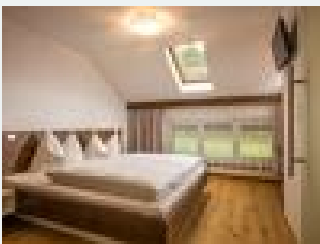

Gasthof Schönau

Fonda in Erl

Schönau 18 · A-6343 Erl · schoenau@kufnet.at · +43 5373 8214
Weitere Informationen unter <https://www.gasthof-schoenau.info/>

Gasthof Schönau

Fonda in Erl

Herzlich Willkommen im Gasthaus Schönau in Erl! Ruhig gelegenes Haus inmitten der Natur mit eigener Biolandwirtschaft. Wir bieten Ihnen 5 Doppelzimmer und 3 Dreibettzimmer mit Dusche/WC sowie TV und Balkon. Dazu erhalten Sie ein großzügiges Frühstück mit Produkten aus eigener Produktion. Genießen Sie die Köstlichkeiten unserer Küche in den gemütlichen Stuben und Gasträumen oder auf unserer sonnigen Terrasse. Im gediegenen Bauernhofambiente bieten wir unseren Gästen gemütlich eingerichtete Komfortz...

Ausstattung

Punto de partida de muchas excursiones · Situado en un prado · Cerca del bosque · Aislado · Zona montañosa · Zona tranquila

Zimmer und Appartements

Aktuelle Angebote

Doppelzimmer, Dusche, WC

Unsere Zimmer sind mit Dusche/WC sowie TV. Dazu erhalten Sie ein großzügiges Frühstück mit Produkten aus eigener Produktion.

1-2 Personen · 1 Schlafzimmer · 18 m²

ab
€ 85,00
pro Person am 17.05.2025

[Zum Angebot](#)

Dreibettzimmer, Dusche, WC, Balkon

Unsere Zimmer sind mit Dusche/WC sowie TV und Balkon. Dazu erhalten Sie ein großzügiges Frühstück mit Produkten aus eigener Produktion.

1-3 Personen · 1 Schlafzimmer · 24 m²

ab
€ 115,00
pro Person am 17.05.2025

[Zum Angebot](#)

Konditionen

Zu bezahlende Leistungen: Hund EUR 5,00

Gasthof Schönau

Fonda in Erl

Schönau 18