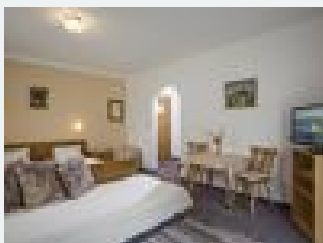

### Habitación individual, ducha, WC

Unsere gemütlichen Gästezimmer verfügen alle über Dusche/WC, Sat-TV, Kühlschrank und Balkon.

1 Person · 1 Schlafzimmer · 25 m<sup>2</sup>

ab  
**€ 61,40**

pro Person am 17.05.2025

### Doppelzimmer mit Dusche, WC

Unsere gemütlichen Gästezimmer verfügen alle über Dusche/WC, Sat-TV, Kühlschrank und Balkon.

1-2 Personen · 1 Schlafzimmer · 25 m<sup>2</sup>

ab  
**€ 113,00**

pro Person am 17.05.2025

### Vierbettzimmer mit Dusche, WC

Unsere gemütlichen Gästezimmer verfügen alle über Dusche/WC, Sat-TV, Kühlschrank und Balkon.

1-4 Personen · 1 Schlafzimmer · 25 m<sup>2</sup>

ab  
**€ 125,00**

pro Person am 17.05.2025

### Dreibettzimmer mit Dusche, WC

Unsere gemütlichen Gästezimmer verfügen alle über Dusche/WC, Sat-TV, Kühlschrank und Balkon.

1-3 Personen · 1 Schlafzimmer · 25 m<sup>2</sup>

ab  
**€ 117,20**

pro Person am 17.05.2025