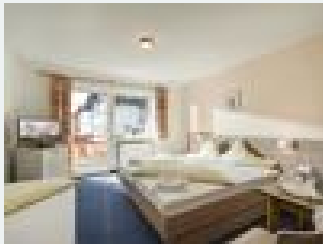

### Habitación individual, ducha, WC

Unsere gemütlichen Gästezimmer verfügen alle über Dusche/WC, Sat-TV, Kühlschrank und Balkon.

1 Person · 1 Schlafzimmer · 25 m<sup>2</sup>

ab  
**€ 61,40**

pro Person am 17.05.2025

### Doppelzimmer mit Dusche, WC

Unsere gemütlichen Gästezimmer verfügen alle über Dusche/WC, Sat-TV, Kühlschrank und Balkon.

1-2 Personen · 1 Schlafzimmer · 25 m<sup>2</sup>

ab  
**€ 113,00**

pro Person am 17.05.2025

### Vierbettzimmer mit Dusche, WC

Unsere gemütlichen Gästezimmer verfügen alle über Dusche/WC, Sat-TV, Kühlschrank und Balkon.

1-4 Personen · 1 Schlafzimmer · 25 m<sup>2</sup>

ab  
**€ 125,00**

pro Person am 17.05.2025

### Dreibettzimmer mit Dusche, WC

Unsere gemütlichen Gästezimmer verfügen alle über Dusche/WC, Sat-TV, Kühlschrank und Balkon.

1-3 Personen · 1 Schlafzimmer · 25 m<sup>2</sup>

ab  
**€ 117,20**

pro Person am 17.05.2025