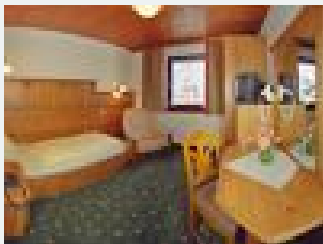

Single room, shower, toilet

1 Person · 1 Bedrooms · 20 m²

ab
€ 90,00
per person on 01.12.2020

To the offer