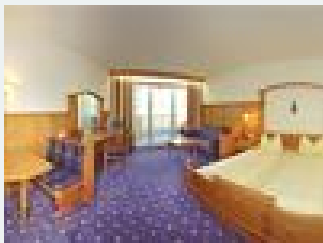

Double room, shower, toilet

Ausgestattet mit Dusche, WC, Kosmetikspiegel, Sitzecke, Flatcreen Sat-TV mit 30 Programmen und zusätzlichem Radioprogramm, Telefon, Tresor, Frisierkommode, Haarföhn, kostenlosem WLAN Zugang und Loggia...

1-2 Personen · 1 Bedrooms · 35 m²

ab
€ 85,00
per person on 01.12.2020

To the offer