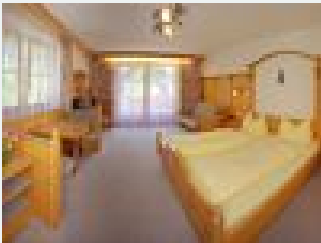

1 Person · 1 Bedrooms · 25 m²

ab
€ 100,00
per person on 01.12.2020

To the offer

Single room, shower, toilet

Ausgestattet mit Dusche, WC, Kosmetikspiegel, Sitzecke, Flatcreen Sat-TV mit 30 Programmen und zusätzlichem Radioprogramm, Telefon, Tresor, Frisierkommode, Haarföhn, kostenlosem WLAN Zugang und größte...

1-2 Personen · 1 Bedrooms · 35 m²

ab
€ 85,00
per person on 01.12.2020

To the offer

Double room, shower, toilet

Ausgestattet mit Dusche, WC, Kosmetikspiegel, Sitzzecke, Flatcreen Sat-TV mit 30 Programmen und zusätzlichem Radioprogramm, Telefon, Tresor, Frisierkommode, Haarföhn, kostenlosem WLAN Zugang und größte...

1-3 Personen · 1 Bedrooms · 30 m²

ab
€ 80,00
per person on 01.12.2020

To the offer

Double room, shower, toilet

Ausgestattet mit Dusche, WC, Kosmetikspiegel, Sitzzecke, Flatcreen Sat-TV mit 30 Programmen und zusätzlichem Radioprogramm, Telefon, Tresor, Frisierkommode, Haarföhn, kostenlosem WLAN Zugang und Balkon...

1-2 Personen · 1 Bedrooms · 30 m²

ab
€ 80,00
per person on 01.12.2020

To the offer

Suite, shower, toilet

Ausgestattet mit Dusche, getrenntem WC, Kosmetikspiegel, eigenem Wohnzimmer bzw. Schlafzimmer, Flatcreen Sat-TV mit 30 Programmen und zusätzlichem Radioprogramm, Telefon, Tresor, Frisierkommode, Haarf...