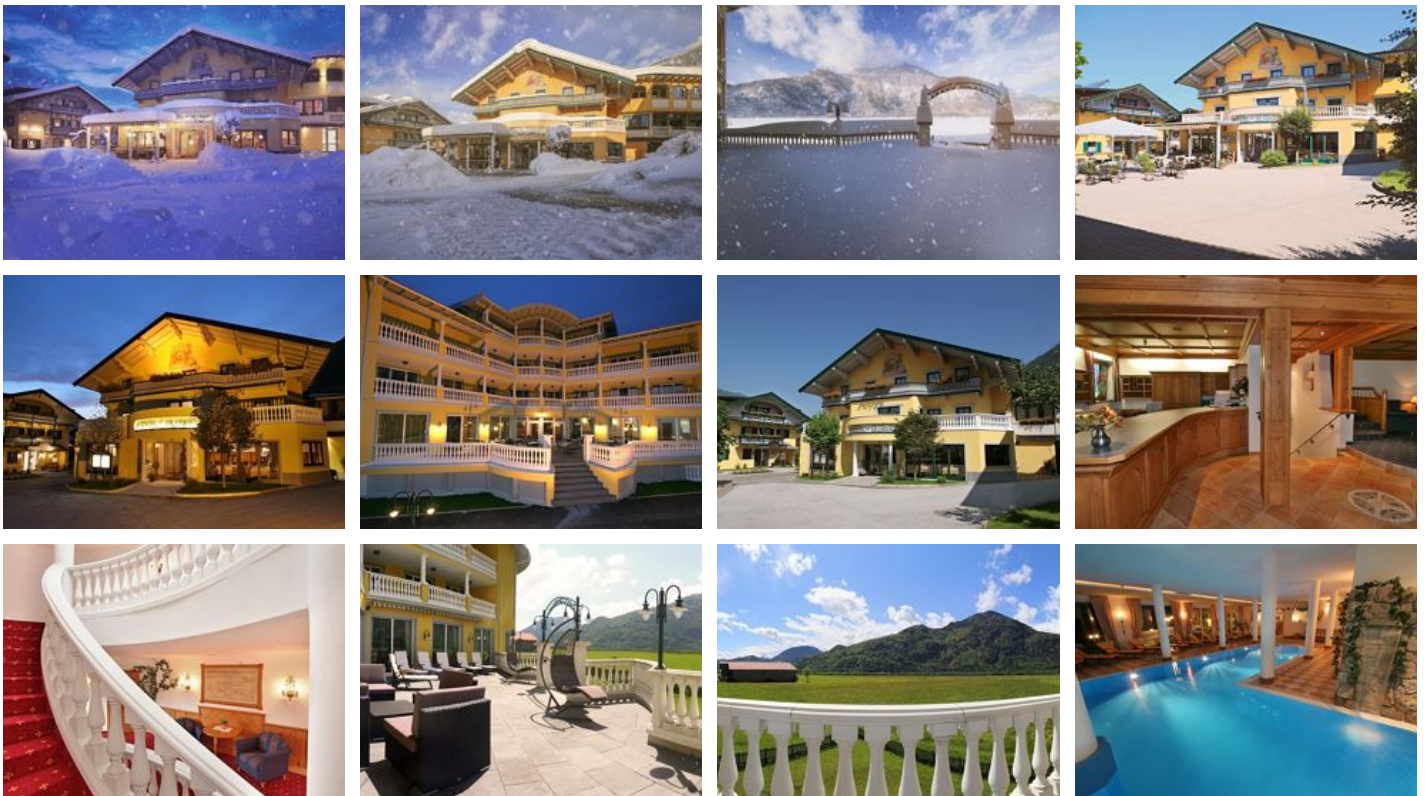

hotel in Erl

Das 4 Sterne Posthotel Erlerwirt in Erl in Tirol ist ein in Jahrzehnten gewachsener Familienbetrieb. Von der großen Erfahrung der Gastgeber und ihrer Liebe und Leidenschaft zum Gastgeben profitieren die Gäste des Erlerwirtes sehr. Die authentische Herzlichkeit der Familie Kneringer und des Teams machen einen großen Teil des Charmes des 4 Sterne Hotels aus. Der Erlerwirt wird zudem geprägt von Tiroler Handwerkskunst. Helle Holzelemente sorgen für eine freundliche, heimelige Atmosphäre im ganzen H...