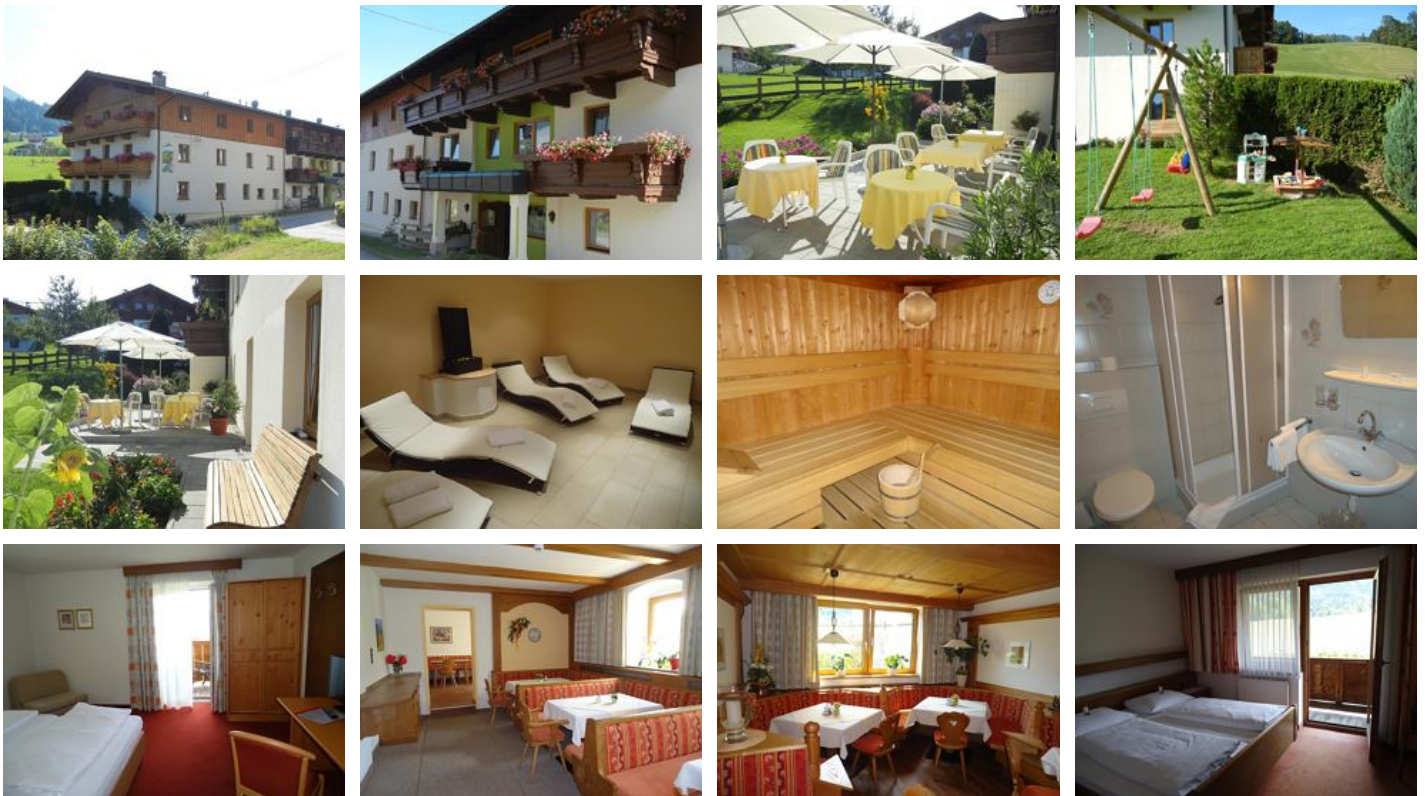

Pension in Thiersee

Das Hotel Elvira lädt Sie ein zu einem gemütlichen Urlaub mit traditionellem Tiroler Ambiente. Das Hotel befindet sich ca. 1 km vom wunderschönen klaren Naturbadesee im sonnigen Thierseetal, das bekannt ist für seine bezaubernde Bergwelt und somit ein einzigartiges Erlebnis für alle Gäste bietet. Unsere gemütlichen Zimmer sind alle mit Dusche/WC, Sat-TV und teilweise auch Balkon ausgestattet. Wer lieber im Appartement wohnen möchte, dem bieten wir geräumige, komplett ausgestattete Wohnungen mit ...

Ausstattung

Waldnähe · Ruhige Lage · Auf einer Anhöhe gelegen · Wiesenlage · Sauna

Zimmer und Appartements

Aktuelle Angebote

Mehrbettzimmer

Mehrbettzimmer mit Doppel und einem Stockbett ausgestattet

1-3 Personen · 1 Schlafzimmer · 20 m²

ab
€ 35,00

pro Person am 21.10.2019

[Zum Angebot](#)

Appartement "Pendlingblick"

Das Appartement Pendlingblick verfügt über 2 Schlafräume, 1 Wohnraum mit kleiner Kochecke, 2 Dusche/WC und rund um die Wohnung verläuft ein schöner Balkon. Das Appartement befindet sich im 2 OG.

1-5 Personen · 2 Schlafzimmer · 60 m²

ab
€ 70,00

pro Appartement am 21.10.2019

[Zum Angebot](#)

Appartement "Sunseite"

Das Appartement "Sunseite" befindet sich im EG und verfügt über eine eigene Terrasse! Das Appartement hat 2 Schlafräume, 1 Wohnraum mit Küchenecke, 1 separates WC, Dusche!