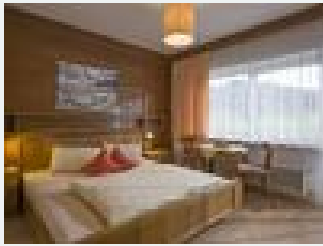

## Pension in Niederndorf

Willkommen bei Paula und ein herzliches Grüß Gott! Danke, dass Sie sich für unser Haus interessieren. Egal ob längere Aufenthalte oder eine Zwischenübernachtung, bei uns in der Pension Schwaiger sind Sie immer ein gern gesehener Gast. Unsere Stammgäste schätzen besonders die zentrale, sonnige und doch ruhige Lage mit Blick zum Kaisergebirge. In nur wenigen Gehminuten finden Sie gut geführte Tiroler Gasthäuser und Restaurants. Die Pension Schwaiger verfügt über Doppel und Mehrbettzimmer, Appartem...

### Doppelzimmer mit Dusche od. Bad, WC

Die Zimmer sind alle ausgestattet mit Dusche/WC oder Bad /WC, Föhn, Wasserkocher und Balkon mit Blick zum Kaisergebirge sowie SAT - TV . Nach einer geruhsamen Nacht verwöhnen wir Sie mit einem großzügig...