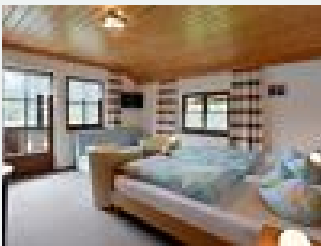

Haus Seefried am See

Privatzimmer in Thiersee

Breiten 106 · A-6335 Thiersee · seefried@outlook.at
Weitere Informationen unter <http://www.seefried-thiersee.at/>

Haus Seefried am See

Privatzimmer in Thiersee

Unser Ferien-Appartement bietet jeden Komfort und verfügt über ein Schlafzimmer, Wohnzimmer mit aufklappbarer Couch, offener Küche, Dusche, WC, Vorraum und einem großen Balkon mit Bergblick. W-Lan ko...

1-2 Personen · 1 Schlafzimmer · 46 m²

ab
€ 128,00

pro Appartement am 02.12.2022

[Zum Angebot](#)

Doppelzimmer mit Dusche, WC, Seeblick

Sehr schöne und freundlich eingerichtete Zimmer mit Dusche/WC und TV. Alle Zimmer mit Balkon und schönem Seeblick in ruhiger entspannter Lage. W-Lan gratis.

1-2 Personen · 1 Schlafzimmer · 21 m²

ab
€ 55,00

pro Person am 02.12.2022

[Zum Angebot](#)

Konditionen

Inkludierte Leistungen: Bettwäsche, Handtücher, Parkplatz

Haus Seefried am See

Privatzimmer in Thiersee