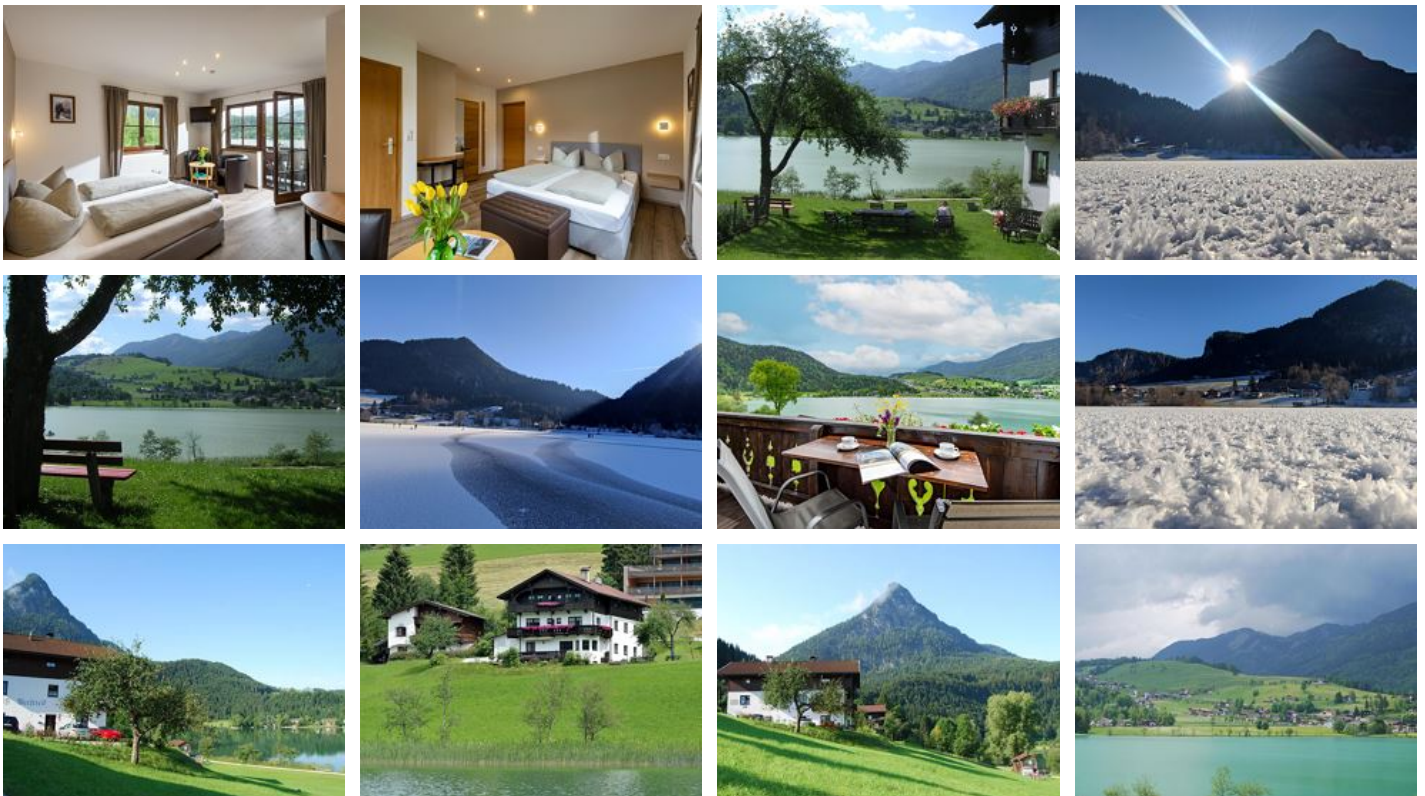

# Haus Seefried am See

## Privatzimmer in Thiersee

Erholen in der »Frühstückspension & Apartment Seefried am See« Direkt am Thiersee liegt die »Frühstückspension & Apartment Seefried am See«. Ein kleines Paradies zum Entspannen und Kraft tanken oder idealer Ausgangspunkt für sportliche Aktivitäten. Wer in der Früh am Balkon frische Bergluft einatmen will, wird vielleicht nur kurz verweilen. Zu viel gibt es vor der Türe der »Frühstückspension & Apartment Seefried am See« zu entdecken: Wanderungen oder Biketouren zu den umliegenden Gipfeln des Pendli...

### Ausstattung

Direkt am Radweg · Am See · Ruhige Lage · Am Wanderweg · Direkt an der Loipe · Waldnähe · Berglage · Direkt am See