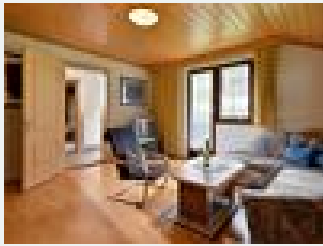

Zimmer und Appartements

Aktuelle Angebote

Appartement für 2 Personen mit Bad und WC

Unser Ferien-Appartement bietet jeden Komfort und verfügt über ein Schlafzimmer, Wohnzimmer mit aufklappbarer Couch, offener Küche, Dusche, WC, Vorraum und einem großen Balkon mit Bergblick. W-Lan ko...

1-2 Personen · 1 Schlafzimmer · 46 m²

ab
€ 95,00

pro Appartement am 23.05.2024

[Zum Angebot](#)