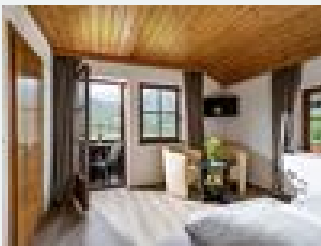

## Privatzimmer in Thiersee

Erholen in der »Frühstückspension & Apartment Seefried am See« Direkt am Thiersee liegt die »Frühstückspension & Apartment Seefried am See«. Ein kleines Paradies zum Entspannen und Kraft tanken oder idealer Ausgangspunkt für sportliche Aktivitäten. Wer in der Früh am Balkon frische Bergluft einatmen will, wird vielleicht nur kurz verweilen. Zu viel gibt es vor der Türe der »Frühstückspension & Apartment Seefried am See« zu entdecken: Wanderungen oder Biketouren zu den umliegenden Gipfeln des Pendli...

### Appartement für 2 Personen mit Bad und WC

Unser Ferien-Appartement bietet jeden Komfort und verfügt über ein Schlafzimmer, Wohnzimmer mit aufklappbarer Couch, offener Küche, Dusche, WC, Vorraum und einem großen Balkon mit Bergblick. W-Lan kos..

### Doppelzimmer mit Dusche, WC, Seeblick

Sehr schöne und freundlich eingerichtete Zimmer mit Dusche/WC und TV. Alle Zimmer mit Balkon und schönem Seeblick in ruhiger entspannter Lage. W-Lan gratis.

1-2 Personen · 1 Schlafzimmer · 21 m<sup>2</sup>