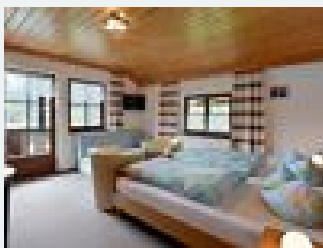

Ausstattung

Direkt am Radweg · Am See · Ruhige Lage · Am Wanderweg · Direkt an der Loipe · Waldnähe · Berglage · Direkt am See

Zimmer und Appartements

Aktuelle Angebote

Appartement für 2 Personen mit Bad und WC

Unser Ferien-Appartement bietet jeden Komfort und verfügt über ein Schlafzimmer, Wohnzimmer mit aufklappbarer Couch, offener Küche, Dusche, WC, Vorraum und einem großen Balkon mit Bergblick. W-Lan ko...

1-2 Personen · 1 Schlafzimmer · 46 m²

ab
€ 95,00

pro Appartement am 23.05.2024

[Zum Angebot](#)

Doppelzimmer mit Dusche, WC, Seeblick

Sehr schöne und freundlich eingerichtete Zimmer mit Dusche/WC und TV. Alle Zimmer mit Balkon und schönem Seeblick in ruhiger entspannter Lage. W-Lan gratis.

1-2 Personen · 1 Schlafzimmer · 21 m²

ab
€ 44,00

pro Person am 23.05.2024

[Zum Angebot](#)

Konditionen

Inkludierte Leistungen: Bettwäsche, Handtücher, Parkplatz

Haus Seefried am See

Privatzimmer in Thiersee