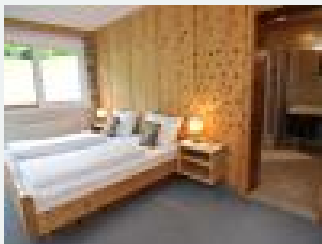

#### Doppelzimmer mit Dusche, WC - Balkon

Schönes und neues Doppelzimmer, südseitig, mit Balkon, 17,5 m<sup>2</sup>, Bad 5,3 m<sup>2</sup>, Möbel aus Zirbe mit Dinkelkissen, Teppichboden.

1-2 Personen · 1 Schlafzimmer · 15 m<sup>2</sup>

### Doppelzimmer mit Dusche, WC - Wintergarten

Schönes und neues Doppelzimmer, Nord-Ost Seite, mit Wintergarten, Blick auf den Zahmen Kaiser, 18,2 m<sup>2</sup>, Bad 4,2 m<sup>2</sup>, Möbel aus Zirbenholz, Parkettboden, auf Wunsch Dinkelkissen. Im Wintergarten steh...

### Dreibettzimmer mit Dusche, WC - Balkon

Schönes und neues Dreibettzimmer 25,2 m<sup>2</sup>, Ost-Süd Seite, mit Balkon, Bad 5 m<sup>2</sup>, Möbel aus Zirbenholz, auf Wunsch Dinkelkissen.

1-3 Personen · 1 Schlafzimmer · 15 m<sup>2</sup>