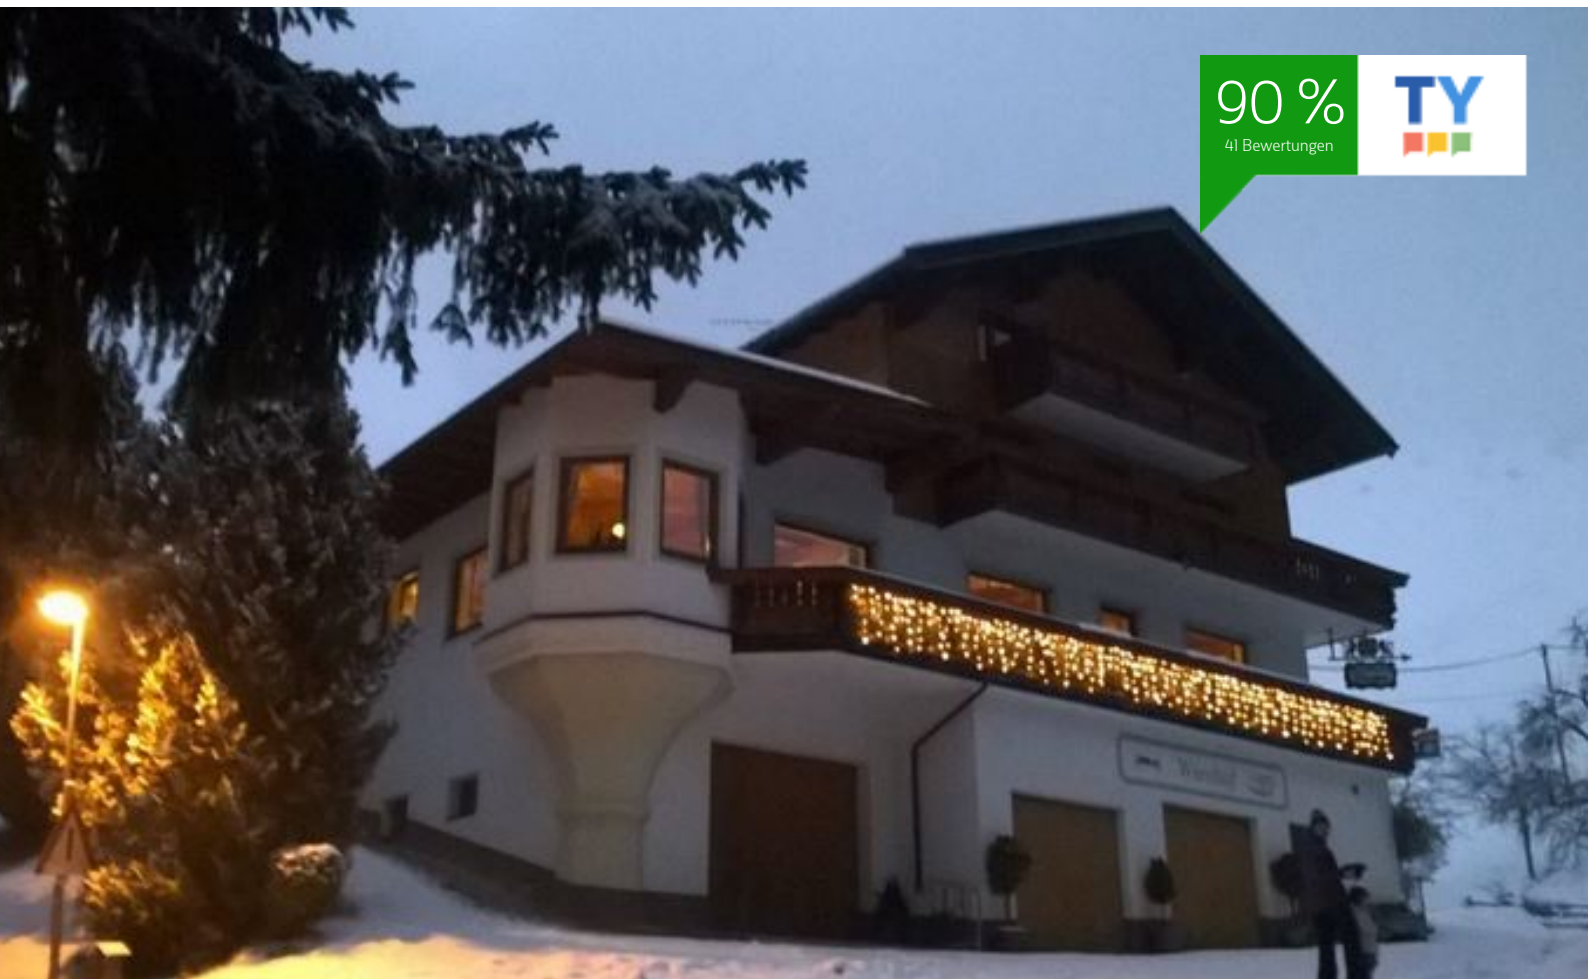

90 %
41 Bewertungen

Jausenstation Wieshof

Pension in Thiersee

Hinterthiersee 128 · A-6335 Thiersee · pension@wieshof.net · (0043) 5376 5520
Weitere Informationen unter <http://www.wieshof.net>