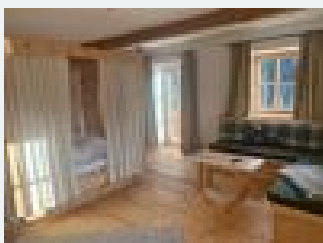

Studio "Zirbennest"

Unser Studio Zierbennest bietet echte Momente der Entschleunigung. Schon beim eintreten kann man es spüren und vor allem umhüllt Dich der Duft von Zirbenholz. Das Schlafzimmer verfügt über ein Handgef...

1-2 Personen · 1 Schlafzimmer · 42 m²

ab
€ 129,54
pro Person am 22.04.2026

[Zum Angebot](#)