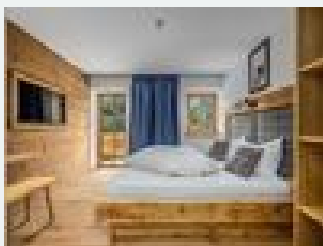

Ausstattung

Auf einer Anhöhe gelegen · Wiesenlage · Am Wanderweg · Ruhige Lage · See – Entfernung (m): 0

Zimmer und Appartements

Aktuelle Angebote

Doppelzimmer "Lisi"

Das Zimmer befindet sich im ersten Stock und im Obergeschoß unseres Bio Bergbauernhofes den wir mit liebe neu renoviert haben. Eingerichtet im Alpinen Charme und modernem Wohnkomfort. Im Zimmer befin...

1-2 Personen · 1 Schlafzimmer · 22 m²

ab
€ 57,12
pro Person am 22.04.2026

[Zum Angebot](#)

Doppelzimmer "Knecht"

Das Zimmer befindet sich im 2 Stock unseres Bio Bergbauernhofes den wir mit liebe neu renoviert haben. Eingerichtet im alpinen Stil und modernem Wohnkomfort. Im Zimmer befindet sich eine Dusche, WC, ...

1-2 Personen · 1 Schlafzimmer

ab
€ 114,24
pro Person am 22.04.2026

[Zum Angebot](#)

Einzelzimmer, Dusche, WC, Balkon

Das Zimmer befindet sich im im Obergeschoß unseres Bio Bergbauernhofes den wir mit liebe neu renoviert haben. Es erwartet Euch eine Einrichtung mit Alpinen Charme und modernem Wohnkomfort. Die Ausstattung...

1 Person · 1 Schlafzimmer · 15 m²

ab
€ 63,24
pro Person am 22.04.2026

[Zum Angebot](#)

Studio "Zirbennest"

Unser Studio Zierbennest bietet echte Momente der Entschleunigung. Schon beim eintreten kann man es spüren und vor allem umhüllt Dich der Duft von Zirbenholz. Das Schlafzimmer verfügt über ein Handgef...