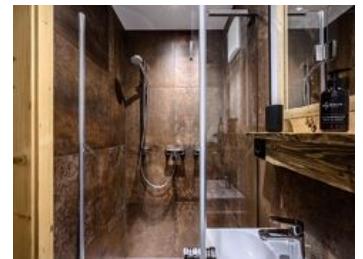

Ausstattung

Auf einer Anhöhe gelegen · Wiesenlage · Am Wanderweg · Ruhige Lage · See – Entfernung (m): 0

Zimmer und Appartements

Aktuelle Angebote

Doppelzimmer "Lisi"

Das Zimmer befindet sich im ersten Stock und im Obergeschoß unseres Bio Bergbauernhofes den wir mit liebe neu renoviert haben. Eingerichtet im Alpinen Charme und modernem Wohnkomfort. Im Zimmer befin...

1-2 Personen · 1 Schlafzimmer · 22 m²

ab
€ 57,12
pro Person am 22.04.2026

[Zum Angebot](#)

Doppelzimmer "Knecht"

Das Zimmer befindet sich im 2 Stock unseres Bio Bergbauernhofes den wir mit liebe neu renoviert haben. Eingerichtet im alpinen Stil und modernem Wohnkomfort. Im Zimmer befindet sich eine Dusche, WC, ...

1-2 Personen · 1 Schlafzimmer

ab
€ 114,24
pro Person am 22.04.2026

[Zum Angebot](#)

Einzelzimmer, Dusche, WC, Balkon

Das Zimmer befindet sich im im Obergeschoß unseres Bio Bergbauernhofes den wir mit liebe neu renoviert haben. Es erwartet Euch eine Einrichtung mit Alpinen Charme und modernem Wohnkomfort. Die Ausstattung...