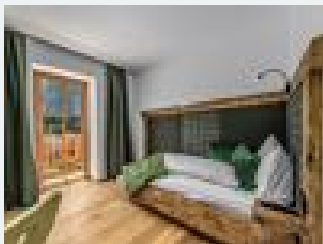

Ausstattung

Auf einer Anhöhe gelegen · Wiesenlage · Am Wanderweg · Ruhige Lage · See – Entfernung (m): 0

Zimmer und Appartements

Aktuelle Angebote

Doppelzimmer "Lisi"

Das Zimmer befindet sich im ersten Stock und im Obergeschoß unseres Bio Bergbauernhofes den wir mit liebe neu renoviert haben. Eingerichtet im Alpinen Charme und modernem Wohnkomfort. Im Zimmer befin...

1-2 Personen · 1 Schlafzimmer · 22 m²

ab
€ 57,12
pro Person am 22.04.2026

[Zum Angebot](#)

Doppelzimmer "Knecht"

Das Zimmer befindet sich im 2 Stock unseres Bio Bergbauernhofes den wir mit liebe neu renoviert haben. Eingerichtet im alpinen Stil und modernem Wohnkomfort. Im Zimmer befindet sich eine Dusche, WC, ...

1-2 Personen · 1 Schlafzimmer

ab
€ 114,24
pro Person am 22.04.2026

[Zum Angebot](#)

Einzelzimmer, Dusche, WC, Balkon

Das Zimmer befindet sich im im Obergeschoß unseres Bio Bergbauernhofes den wir mit liebe neu renoviert haben. Es erwartet Euch eine Einrichtung mit Alpinen Charme und modernem Wohnkomfort. Die Ausstattung...

1 Person · 1 Schlafzimmer · 15 m²

ab
€ 63,24
pro Person am 22.04.2026

[Zum Angebot](#)

Studio "Zirbennest"

Unser Studio Zierbennest bietet echte Momente der Entschleunigung. Schon beim eintreten kann man es spüren und vor allem umhüllt Dich der Duft von Zirbenholz. Das Schlafzimmer verfügt über ein Handgef...