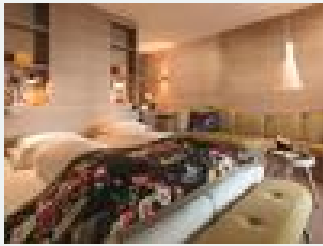

Zimmer und Appartements

Aktuelle Angebote

Relax Zimmer Sonnwend

Neu gestaltete Zimmer mit Eichen-Parkettboden und vollständig in die Raumarchitektur integrierten Badezimmern.

1-2 Personen · 1 Schlafzimmer · 33 m²

ab
€ 126,00

pro Person am 25.09.2023

[Zum Angebot](#)

Relax Zimmer Pendling

Komplett neu und hochwertig gestaltet – vom Fenster bis zur Badfliese || großer Sonnenbalkon || kuschelige Wohn-Insel, Schreibtisch mit WLAN und Tablet || teilweise ausziehbare Schlafcouch || heimisch...

1-4 Personen · 1 Schlafzimmer · 40 m²

ab
€ 136,00

pro Person am 25.09.2023

[Zum Angebot](#)

Relax Suite Clarissa 2./3. Etage

Großzügige Suiten mit begehbarem Kleiderschrank aus heimischem Nussholz. Große Sonnenbalkone und raumhohe Fenster sorgen für atemberaubenden Panoramablick hinaus in die Natur.

1-2 Personen · 1 Schlafzimmer · 56 m²

ab
€ 153,00

pro Person am 25.09.2023

[Zum Angebot](#)

Konditionen

Alle Zimmer sind ausgestattet mit Tablett, Teestation, Minibar, Safe, Telefon, TV, Radio, Handtuchtrockner, separater Toilette und Sonnenbalkon. Die Materialien und die Ausstattung der Suiten wurden mit besonderer Sorgfalt ausgesucht. Besonders wertvoll ist die Verwendung von heimischen Zirben-, Nuss- und Ahornholz. In allen Zimmern und Suiten liegt Parkettboden. Kissen à la carte: Ein besonderer Service für unsere Gäste. Wählen Sie aus unserer tollen Auswahl an gesunden, allergikerfreundlichen oder kuscheligen Kissen und genießen Sie besten Schlafkomfort im Juffing. Wir bitten um Reservierung Ihres Wunsch-Kissens an der Rezeption bis 18:00 Uhr.