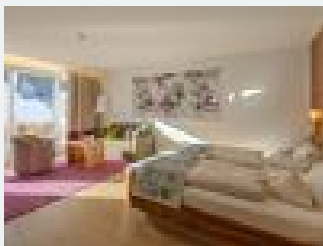

Zimmer und Appartements

Aktuelle Angebote

Relax Zimmer Sonnwend

Neu gestaltete Zimmer mit Eichen-Parkettboden und vollständig in die Raumarchitektur integrierten Badezimmern.

1-2 Personen · 1 Schlafzimmer · 33 m²

ab
€ 126,00

pro Person am 25.09.2023

[Zum Angebot](#)

Relax Zimmer Pendling

Komplett neu und hochwertig gestaltet – vom Fenster bis zur Badfliese || großer Sonnenbalkon || kuschelige Wohn-Insel, Schreibtisch mit WLAN und Tablet || teilweise ausziehbare Schlafcouch || heimisch...

1-4 Personen · 1 Schlafzimmer · 40 m²

ab
€ 136,00

pro Person am 25.09.2023

[Zum Angebot](#)

Relax Suite Clarissa 2./3. Etage

Großzügige Suiten mit begehbarem Kleiderschrank aus heimischem Nussholz. Große Sonnenbalkone und raumhohe Fenster sorgen für atemberaubenden Panoramablick hinaus in die Natur.

1-2 Personen · 1 Schlafzimmer · 56 m²

ab
€ 153,00

pro Person am 25.09.2023

[Zum Angebot](#)

Konditionen

Alle Zimmer sind ausgestattet mit Tablett, Teestation, Minibar, Safe, Telefon, TV, Radio, Handtuchtrockner, separater Toilette und Sonnenbalkon. Die Materialien und die Ausstattung der Suiten wurden mit besonderer Sorgfalt ausgesucht. Besonders wertvoll ist die Verwendung von heimischen Zirben-, Nuss- und Ahornholz. In allen Zimmern und Suiten liegt Parkettboden. Kissen à la carte: Ein besonderer Service für unsere Gäste. Wählen Sie aus unserer tollen Auswahl an gesunden, allergikerfreundlichen oder kuscheligen Kissen und genießen Sie besten Schlafkomfort im Juffing. Wir bitten um Reservierung Ihres Wunsch-Kissens an der Rezeption bis 18:00 Uhr.