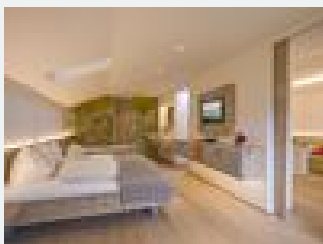

Zimmer und Appartements

Aktuelle Angebote

Zirbenzimmer

25m² mit duftendem Zirbenholz eingerichtet. Ausziehbare Doppelcouch, Sat-TV, Radio, Direktwahltelefon, abgetrennte Toilette, Dusche und teilweise mit Badewanne, Minibar, Zimmersafe und Bademäntel.

1-2 Personen · 1 Schlafzimmer · 25 m²

ab
€ 132,00
pro Person am 08.12.2024

[Zum Angebot](#)

Zirbenzimmer 3 Nächte

25m² mit duftendem Zirbenholz eingerichtet. Ausziehbare Doppelcouch, Sat-TV, Radio, Direktwahltelefon, abgetrennte Toilette, Dusche und teilweise mit Badewanne, Minibar, Zimmersafe und Bademäntel.

1-2 Personen · 1 Schlafzimmer · 32 m²

ab
€ 480,00
pro Person am 08.12.2024

Zum Angebot

Familienzimmer

50m² mit duftendem Zirbenholz eingerichtet. Großzügige Wohncke, zweites separates Schlafzimmer mit Doppelbett, eigenem Bad und eigener Toilette, Minibar, Zimmersafe, Direktwahltelefon, Sat-TV, Radio,...

2-4 Personen · 1 Schlafzimmer · 50 m²

ab
€ 140,00
pro Person am 08.12.2024

Zum Angebot

Familienzimmer 3 Nächte

50m² mit duftendem Zirbenholz eingerichtet. Großzügige Wohncke, zweites separates Schlafzimmer mit Doppelbett, eigenem Bad und eigener Toilette, Minibar, Zimmersafe, Direktwahltelefon, Sat-TV, Radio,...