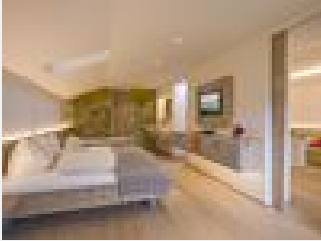

Familienzimmer 4 Nächte

50m² mit duftendem Zirbenholz eingerichtet. Großzügige Wohnecke, zweites separates Schlafzimmer mit Doppelbett, eigenem Bad und eigener Toilette, Minibar, Zimmersafe, Direktwahltelefon, Sat-TV, Radio,...

2-4 Personen · 1 Schlafzimmer · 50 m²

ab
€ 550,00
pro Person am 08.12.2024

[Zum Angebot](#)

Konditionen

Frei: Frühstücksbuffet, Vier-Gang Abendmenü, Galadiner, Buffets, Spa, Schwimmbad, Sauna, Dampfbad, Wellness, Fön, Mountainbike, Kaffee und Kuchen am Nachmittag, Gartenanlage, W-Lan, Magazine und Tageszeitungen, Bademantel

Hotel Thierseerhof

Hotel in Thiersee

Hinterthiersee 74

A-6335 Thiersee

E-Mail: hotel@thierseerhof.at

Telefon: +43 5376 5510

<http://www.thierseerhof.at>