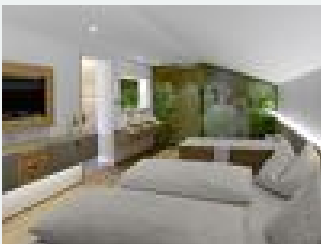

Zimmer und Appartements

Aktuelle Angebote

Zirbenzimmer

25m² mit duftendem Zirbenholz eingerichtet. Ausziehbare Doppelcouch, Sat-TV, Radio, Direktwahltelefon, abgetrennte Toilette, Dusche und teilweise mit Badewanne, Minibar, Zimmersafe, Bademäntel.

1-2 Personen · 1 Schlafzimmer · 25 m²

ab
€ 95,00
pro Person am 22.01.2022

[Zum Angebot](#)

Zirbenzimmer 3 Nächte

25m² mit duftendem Zirbenholz eingerichtet. Ausziehbare Doppelcouch, Sat-TV, Radio, Direktwahltelefon, abgetrennte Toilette, Dusche und teilweise mit Badewanne, Minibar, Zimmersafe, Bademäntel.

1-2 Personen · 1 Schlafzimmer · 32 m²

ab
€ 380,00
pro Person am 22.01.2022

[Zum Angebot](#)

Familienzimmer

50m² mit duftendem Zirbenholz eingerichtet. Großzügige Wohnecke, zweites separates Schlafzimmer mit Doppelbett, eigenem Bad und eigener Toilette, Minibar, Zimmersafe, Direktwahltelefon, Sat-TV, Radio,...

2 Personen · 1 Schlafzimmer · 50 m²

ab
€ 110,00
pro Person am 22.01.2022

[Zum Angebot](#)

Familienzimmer 3 Nächte

50m² mit duftendem Zirbenholz eingerichtet. Großzügige Wohnecke, zweites separates Schlafzimmer mit Doppelbett, eigenem Bad und eigener Toilette, Minibar, Zimmersafe, Direktwahltelefon, Sat-TV, Radio,...