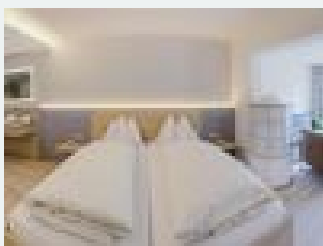

Modalwaldzimmer 3 Nächte

32m² mit Balkon nach Süden gerichtet. Großzügige Wohnecke, ausziehbare Doppelschlafsofa, kuscheliger Kachelofen, Minibar, Zimmersafe, Sat-TV, Radio, Direktwahltelefon, luxuriöse Marmordusche, separate Toi...

1-2 Personen · 1 Schlafzimmer · 32 m²

ab
€ 288,00
pro Person am 22.01.2022

[Zum Angebot](#)