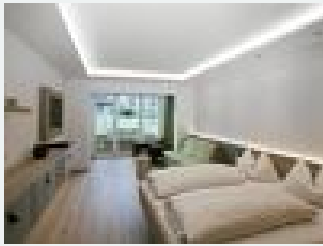

### Zirbenzimmer

25m<sup>2</sup> mit duftendem Zirbenholz eingerichtet. Ausziehbare Doppelcouch, Sat-TV, Radio, Direktwahltelefon, abgetrennte Toilette, Dusche und teilweise mit Badewanne, Minibar, Zimmersafe und Bademäntel.

### Zirbenzimmer 3 Nächte

25m<sup>2</sup> mit duftendem Zirbenholz eingerichtet. Ausziehbare Doppelcouch, Sat-TV, Radio, Direktwahltelefon, abgetrennte Toilette, Dusche und teilweise mit Badewanne, Minibar, Zimmersafe und Bademäntel.

### Modalwaldzimmer

32m<sup>2</sup> mit Balkon nach Süden gerichtet. Großzügige Wohncke, ausziehbare Doppelcouch, kuscheliger Kachelofen, Minibar, Zimmersafe, Sat-TV, Radio, Direktwahltelefon, luxuriöse Marmordusche, separate Toil...