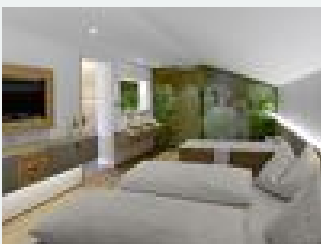

Familienzimmer 4 Nächte

50m² mit duftendem Zirbenholz eingerichtet. Großzügige Wohnecke, zweites separates Schlafzimmer mit Doppelbett, eigenem Bad und eigener Toilette, Minibar, Zimmersafe, Direktwahltelefon, Sat-TV, Radio,...

2 Personen · 1 Schlafzimmer · 50 m²

ab
€ 428,00
pro Person am 22.01.2022

[Zum Angebot](#)