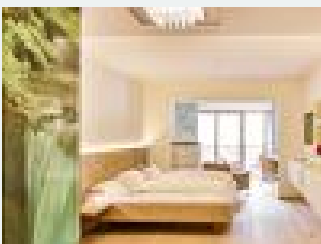

Zimmer und Appartements

Aktuelle Angebote

Zirbenzimmer

25m² mit duftendem Zirbenholz eingerichtet. Ausziehbare Doppelcouch, Sat-TV, Radio, Direktwahltelefon, abgetrennte Toilette, Dusche und teilweise mit Badewanne, Minibar, Zimmersafe und Bademäntel.

1-2 Personen · 1 Schlafzimmer · 25 m²

ab
€ 132,00
pro Person am 08.12.2024

[Zum Angebot](#)

Zirbenzimmer 3 Nächte

25m² mit duftendem Zirbenholz eingerichtet. Ausziehbare Doppelcouch, Sat-TV, Radio, Direktwahltelefon, abgetrennte Toilette, Dusche und teilweise mit Badewanne, Minibar, Zimmersafe und Bademäntel.

1-2 Personen · 1 Schlafzimmer · 25 m²

ab
€ 490,00
pro Person am 08.12.2024

[Zum Angebot](#)

Erkerzimmer

32m² mit duftendem Zirbenholz eingerichtet. Erkerrundverbau, Sat-TV, Radio, Direktwahltelefon, Dusche und teilweise mit Badewanne, abgetrennte Toilette, Bademäntel, Minibar, Zimmersafe.

1-2 Personen · 1 Schlafzimmer · 32 m²

ab
€ 490,00
pro Person am 08.12.2024

[Zum Angebot](#)

Modalwaldzimmer

32m² mit Balkon nach Süden gerichtet. Großzügige Wohncke, ausziehbare Doppelcouch, kuscheliger Kachelofen, Minibar, Zimmersafe, Sat-TV, Radio, Direktwahltelefon, luxuriöse Marmordusche, separate Toil...