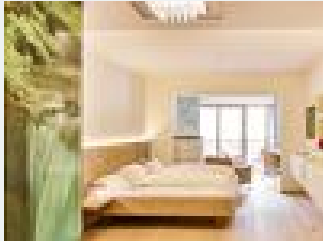

Modalwaldzimmer 3 Nächte

32m² mit Balkon nach Süden gerichtet. Großzügige Wohncke, ausziehbare Doppelcouch, kuscheliger Kachelofen, Minibar, Zimmersafe, Sat-TV, Radio, Direktwahltelefon, luxuriöse Marmordusche, separate Toi...

1-2 Personen · 1 Schlafzimmer · 32 m²

ab
€ 390,00
pro Person am 08.12.2024

Zum Angebot