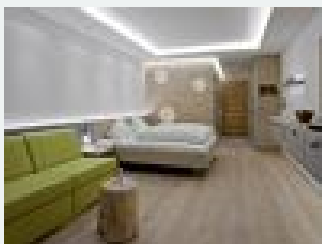

Zimmer und Appartements

Aktuelle Angebote

Zirbenzimmer

25m² mit duftendem Zirbenholz eingerichtet. Ausziehbare Doppelcouch, Sat-TV, Radio, Direktwahltelefon, abgetrennte Toilette, Dusche und teilweise mit Badewanne, Minibar, Zimmersafe, Bademäntel.

1-2 Personen · 1 Schlafzimmer · 25 m²

ab
€ 95,00
pro Person am 22.01.2022

[Zum Angebot](#)

Zirbenzimmer 3 Nächte

25m² mit duftendem Zirbenholz eingerichtet. Ausziehbare Doppelcouch, Sat-TV, Radio, Direktwahltelefon, abgetrennte Toilette, Dusche und teilweise mit Badewanne, Minibar, Zimmersafe, Bademäntel.

1-2 Personen · 1 Schlafzimmer · 25 m²

ab
€ 279,00
pro Person am 22.01.2022

[Zum Angebot](#)

Zirbenzimmer 4 Nächte

25m² mit duftendem Zirbenholz eingerichtet. Ausziehbare Doppelcouch, Sat-TV, Radio, Direktwahltelefon, abgetrennte Toilette, Dusche und teilweise mit Badewanne, Minibar, Zimmersafe, Bademäntel.

1-2 Personen · 1 Schlafzimmer · 25 m²

ab
€ 348,00
pro Person am 22.01.2022

[Zum Angebot](#)

Erkerzimmer

32m² mit duftendem Zirbenholz eingerichtet. Erkerrundverbau, Sat-TV, Radio, Direktwahltelefon, Dusche und teilweise mit Badewanne, abgetrennte Toilette, Bademäntel, Minibar, Zimmersafe.