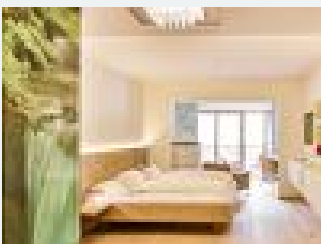

### Zirbenzimmer

25m<sup>2</sup> mit duftendem Zirbenholz eingerichtet. Ausziehbare Doppelcouch, Sat-TV, Radio, Direktwahltelefon, abgetrennte Toilette, Dusche und teilweise mit Badewanne, Minibar, Zimmersafe und Bademäntel.

### Zirbenzimmer 3 Nächte

25m<sup>2</sup> mit duftendem Zirbenholz eingerichtet. Ausziehbare Doppelcouch, Sat-TV, Radio, Direktwahltelefon, abgetrennte Toilette, Dusche und teilweise mit Badewanne, Minibar, Zimmersafe und Bademäntel.

### Erkerzimmer

32m<sup>2</sup> mit duftendem Zirbenholz eingerichtet. Erkerrundverbau, Sat-TV, Radio, Direktwahltelefon, Dusche und teilweise mit Badewanne, abgetrennte Toilette, Bademäntel, Minibar, Zimmersafe.

### Modalwaldzimmer

32m<sup>2</sup> mit Balkon nach Süden gerichtet. Großzügige Wohncke, ausziehbare Doppelcouch, kuscheliger Kachelofen, Minibar, Zimmersafe, Sat-TV, Radio, Direktwahltelefon, luxuriöse Marmordusche, separate Toil...