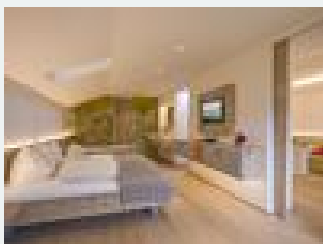

Familienzimmer 3 Nächte

50m² mit duftendem Zirbenholz eingerichtet. Großzügige Wohncke, zweites separates Schlafzimmer mit Doppelbett, eigenem Bad und eigener Toilette, Minibar, Zimmersafe, Direktwahltelefon, Sat-TV, Radio,...

2-4 Personen · 1 Schlafzimmer · 50 m²

ab
€ 400,00
pro Person am 07.03.2026

Zum Angebot