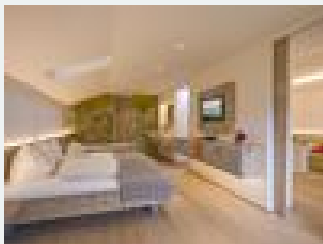

Familienzimmer

50m² mit duftendem Zirbenholz eingerichtet. Großzügige Wohncke, zweites separates Schlafzimmer mit Doppelbett, eigenem Bad und eigener Toilette, Minibar, Zimmersafe, Direktwahltelefon, Sat-TV, Radio,...

2-4 Personen · 1 Schlafzimmer · 50 m²

ab
€ 140,00
pro Person am 07.03.2026

Zum Angebot