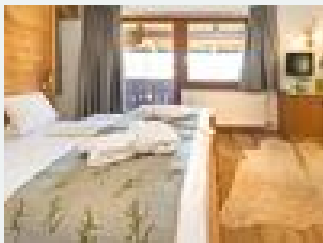

Zimmer und Appartements

Aktuelle Angebote

Doppelzimmer ca. 25 m²

Unsere Doppelzimmer(ca. 25-30 m²) sind mit Natur- Holz- und Steinböden ausgestattet – für einen gemütlichen Urlaub, auch als Allergiker.Ausstattung:- Doppelbett mit zwei separaten Matratzen (26cm hoch...

1-2 Personen · 1 Schlafzimmer · 35 m²

ab
€ 62,00

pro Person am 22.04.2026

[Zum Angebot](#)

Himmelbettzimmer ca. 35m² mit Frühstück

Ausstattung & Komfort:

- Himmelbett mit zwei separaten Matratzen (26cm hoch)-
Sitzgelegenheit (Couch) + kleiner Schreibtisch + Tisch mit Stühlen-
Badezimmer mit Dusche und WC getrennt- LCD-TV (75 cm...

1-2 Personen · 1 Schlafzimmer · 35 m²

ab
€ 78,00

pro Person am 22.04.2026

[Zum Angebot](#)

Familien suite ca. 36 m²

Ausstattung & Komfort:

- Doppelbett mit zwei separaten Matratzen (26cm hoch) im Elternschlafzimmer- Separates Kinderzimmer durch Schiebetür getrennt mit zwei Betten (26 cm hoch)- Sitzgelegenheit (kl...

1-2 Personen · 2 Schlafzimmer · 36 m²

ab
€ 174,00

pro Person am 22.04.2026

[Zum Angebot](#)

Familien suite mit Frühstück

Ausstattung & Komfort:

- Doppelbett mit zwei separaten Matratzen (26cm hoch) im Elternschlafzimmer- Separates Kinderzimmer durch Schiebetür getrennt mit zwei Betten (26 cm hoch)- Sitzgelegenheit (kl...