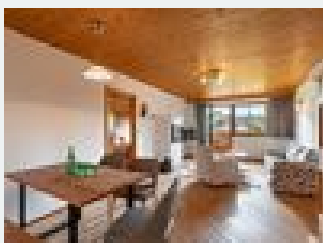

Apartment mit Frühstück

Ausstattung & Komfort:

- Zwei Schlafzimmer mit jeweils eigenem Bad und ein großes Wohnzimmer- Bäder mit Dusche und separatem WC, Föhn und Kosmetikspiegel, Duschgel/Shampoo „Naturals“- Großer, ungete...

1-4 Personen · 2 Schlafzimmer · 70 m²

ab
€ 272,00

pro Person am 22.04.2026

[Zum Angebot](#)