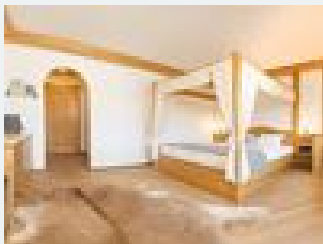

Zimmer und Appartements

Aktuelle Angebote

Doppelzimmer ca. 25 m²

Unsere Doppelzimmer(ca. 25-30 m²) sind mit Natur- Holz- und Steinböden ausgestattet – für einen gemütlichen Urlaub, auch als Allergiker.Ausstattung:- Doppelbett mit zwei separaten Matratzen (26cm hoch...

1-2 Personen · 1 Schlafzimmer · 25 m²

ab
€ 52,00

pro Person am 22.04.2026

[Zum Angebot](#)

Doppelzimmer ca. 25m² mit Frühstück

Unsere Doppelzimmer(ca. 25-30 m²) sind mit Natur- Holz- und Steinböden ausgestattet – für einen gemütlichen Urlaub, auch als Allergiker.Ausstattung:- Doppelbett mit zwei separaten Matratzen (26cm hoch...

1-2 Personen · 1 Schlafzimmer · 25 m²

ab
€ 68,00

pro Person am 22.04.2026

[Zum Angebot](#)

Himmelbettzimmer ca. 35 m²

Ausstattung & Komfort:

- Himmelbett mit zwei separaten Matratzen (26cm hoch)-
Sitzgelegenheit (Couch) + kleiner Schreibtisch + Tisch mit Stühlen-
Badezimmer mit Dusche und WC getrennt- LCD-TV (75 cm...

1-2 Personen · 1 Schlafzimmer · 35 m²

ab
€ 62,00

pro Person am 22.04.2026

[Zum Angebot](#)

Himmelbettzimmer ca. 35m² mit Frühstück

Ausstattung & Komfort:

- Himmelbett mit zwei separaten Matratzen (26cm hoch)-
Sitzgelegenheit (Couch) + kleiner Schreibtisch + Tisch mit Stühlen-
Badezimmer mit Dusche und WC getrennt- LCD-TV (75 cm...