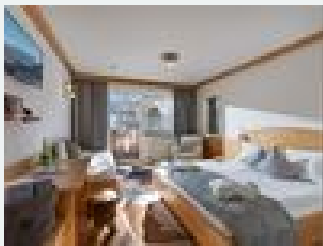

Zimmer und Appartements

Aktuelle Angebote

Doppelzimmer ca. 25 m²

Unsere Doppelzimmer(ca. 25-30 m²) sind mit Natur- Holz- und Steinböden ausgestattet – für einen gemütlichen Urlaub, auch als Allergiker.Ausstattung:- Doppelbett mit zwei separaten Matratzen (26cm hoch...

1-2 Personen · 1 Schlafzimmer · 25 m²

ab
€ 52,00

pro Person am 22.04.2026

[Zum Angebot](#)

Doppelzimmer ca. 25m² mit Frühstück

Unsere Doppelzimmer(ca. 25-30 m²) sind mit Natur- Holz- und Steinböden ausgestattet – für einen gemütlichen Urlaub, auch als Allergiker.Ausstattung:- Doppelbett mit zwei separaten Matratzen (26cm hoch...

1-2 Personen · 1 Schlafzimmer · 25 m²

ab
€ 68,00

pro Person am 22.04.2026

[Zum Angebot](#)

Himmelbettzimmer ca. 35 m²

Ausstattung & Komfort:

- Himmelbett mit zwei separaten Matratzen (26cm hoch)-
Sitzgelegenheit (Couch) + kleiner Schreibtisch + Tisch mit Stühlen-
Badezimmer mit Dusche und WC getrennt- LCD-TV (75 cm...

1-2 Personen · 1 Schlafzimmer · 35 m²

ab
€ 62,00

pro Person am 22.04.2026

[Zum Angebot](#)

Himmelbettzimmer ca. 35m² mit Frühstück

Ausstattung & Komfort:

- Himmelbett mit zwei separaten Matratzen (26cm hoch)-
Sitzgelegenheit (Couch) + kleiner Schreibtisch + Tisch mit Stühlen-
Badezimmer mit Dusche und WC getrennt- LCD-TV (75 cm...