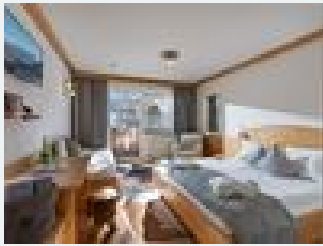

Hotel in Thiersee

Willkommen bei uns im FrohNatur! Die ideale Kombination aus Hotel und Ferienhaus. Unser kleines, gemütliches Hotel mit 20 Zimmern im hellen Tiroler Landhausstil freistehend, ruhig und sonnig gelegen. Sämtliche Zimmer (wie auch das gesamte Hotel) sind Nicht-Raucher und verfügen über einen Balkon mit einem schönen unverbauten Bergblick! Alle Zimmer sind Allergiker freundlich, neutrale Bettfüllungen und keine Teppichböden! Wellnessareal mit Schwimmbad, Sauna, Dampfbad, Infrarotkabine und großem Ruh...

Zimmer und Appartements

Aktuelle Angebote

Doppelzimmer ca. 25 m²

Unsere Doppelzimmer(ca. 25-30 m²) sind mit Natur- Holz- und Steinböden ausgestattet – für einen gemütlichen Urlaub, auch als Allergiker.Ausstattung:- Doppelbett mit zwei separaten Matratzen (26cm hoch...

1-2 Personen · 1 Schlafzimmer · 25 m²

ab
€ 52,00

pro Person am 22.04.2026

[Zum Angebot](#)

Doppelzimmer ca. 25m² mit Frühstück

Unsere Doppelzimmer(ca. 25-30 m²) sind mit Natur- Holz- und Steinböden ausgestattet – für einen gemütlichen Urlaub, auch als Allergiker.Ausstattung:- Doppelbett mit zwei separaten Matratzen (26cm hoch...

1-2 Personen · 1 Schlafzimmer · 35 m²

ab
€ 62,00

pro Person am 22.04.2026

[Zum Angebot](#)

Himmelbettzimmer ca. 35m² mit Frühstück

Ausstattung & Komfort:

- Himmelbett mit zwei separaten Matratzen (26cm hoch)-
Sitzgelegenheit (Couch) + kleiner Schreibtisch + Tisch mit Stühlen-
Badezimmer mit Dusche und WC getrennt- LCD-TV (75 cm...