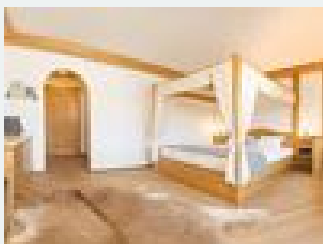

1-2 Personen · 1 Schlafzimmer · 25 m²

ab
€ 52,00

pro Person am 22.04.2026

[Zum Angebot](#)

Doppelzimmer ca. 25m² mit Frühstück

Unsere Doppelzimmer(ca. 25-30 m²) sind mit Natur- Holz- und Steinböden ausgestattet – für einen gemütlichen Urlaub, auch als Allergiker.Ausstattung:- Doppelbett mit zwei separaten Matratzen (26cm hoch...

1-2 Personen · 1 Schlafzimmer · 25 m²

ab
€ 68,00

pro Person am 22.04.2026

[Zum Angebot](#)

Himmelbettzimmer ca. 35 m²

Ausstattung & Komfort:

- Himmelbett mit zwei separaten Matratzen (26cm hoch)-
Sitzgelegenheit (Couch) + kleiner Schreibtisch + Tisch mit Stühlen-
Badezimmer mit Dusche und WC getrennt- LCD-TV (75 cm...

1-2 Personen · 1 Schlafzimmer · 35 m²

ab
€ 62,00

pro Person am 22.04.2026

[Zum Angebot](#)

Himmelbettzimmer ca. 35m² mit Frühstück

Ausstattung & Komfort:

- Himmelbett mit zwei separaten Matratzen (26cm hoch)-
Sitzgelegenheit (Couch) + kleiner Schreibtisch + Tisch mit Stühlen-
Badezimmer mit Dusche und WC getrennt- LCD-TV (75 cm...

1-2 Personen · 1 Schlafzimmer · 35 m²

ab
€ 78,00

pro Person am 22.04.2026

[Zum Angebot](#)

Familien suite ca. 36 m²

Ausstattung & Komfort:

- Doppelbett mit zwei separaten Matratzen (26cm hoch) im Elternschlafzimmer- Separates Kinderzimmer durch Schiebetür getrennt mit zwei Betten (26 cm hoch)- Sitzgelegenheit (kl...