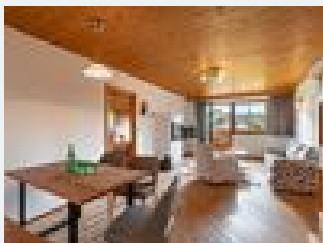

Apartment ca. 70 m²

Ausstattung & Komfort:

- Zwei Schlafzimmer mit jeweils eigenem Bad und ein großes Wohnzimmer- Bäder mit Dusche und separatem WC, Föhn und Kosmetikspiegel, Duschgel/Shampoo „Naturals“- Großer, ungete...

1-4 Personen · 2 Schlafzimmer · 70 m²

ab
€ 240,00

pro Person am 22.04.2026

[Zum Angebot](#)