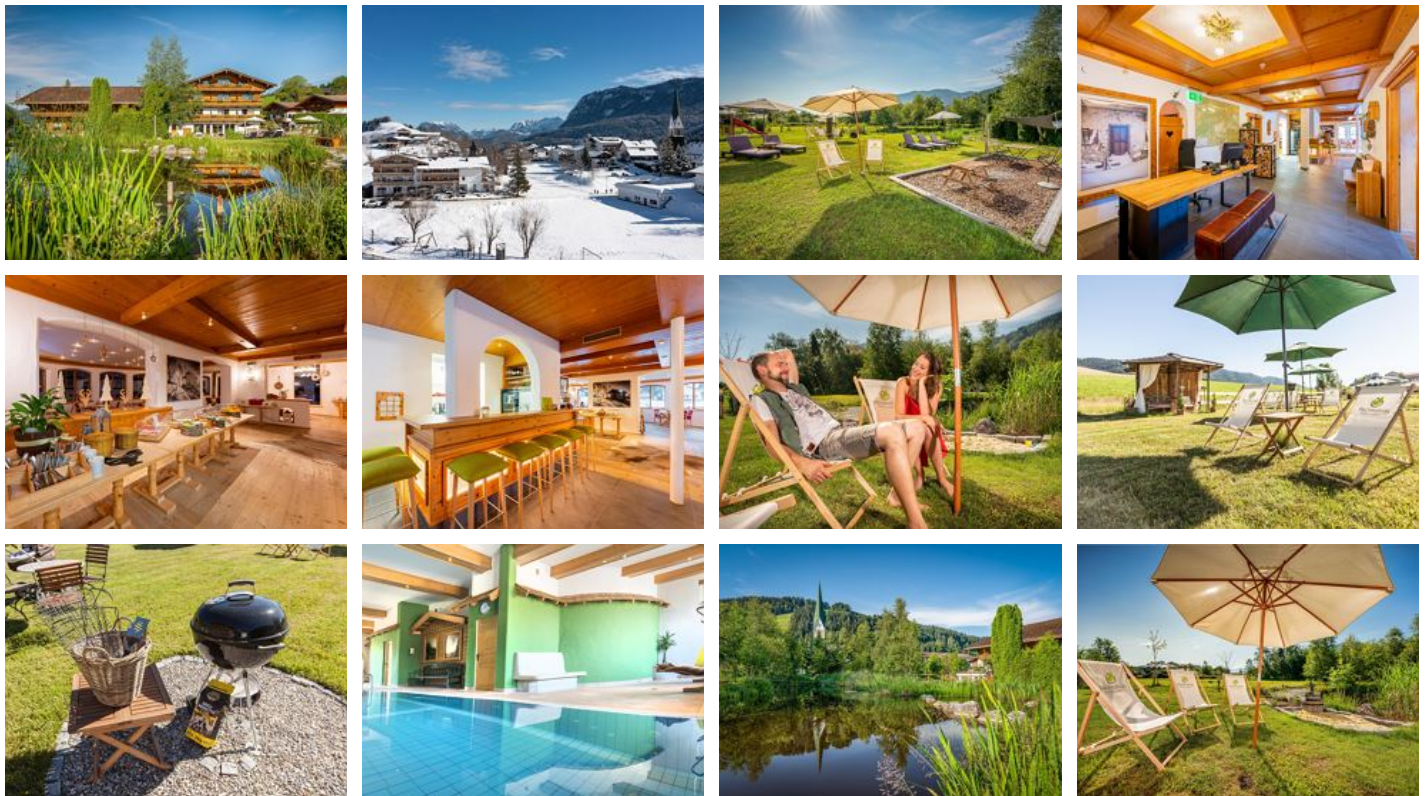

Hotel in Thiersee

Willkommen bei uns im FrohNatur! Die ideale Kombination aus Hotel und Ferienhaus. Unser kleines, gemütliches Hotel mit 20 Zimmern im hellen Tiroler Landhausstil freistehend, ruhig und sonnig gelegen. Sämtliche Zimmer (wie auch das gesamte Hotel) sind Nicht-Raucher und verfügen über einen Balkon mit einem schönen unverbauten Bergblick! Alle Zimmer sind Allergiker freundlich, neutrale Bettfüllungen und keine Teppichböden! Wellnessareal mit Schwimmbad, Sauna, Dampfbad, Infrarotkabine und großem Ruh...

Ausstattung

Direkt an der Loipe · Ortsrand · Ruhige Lage · Wiesenlage · See – Entfernung (m): 5000 · Hallenbad · Massage auf Anfrage · Moorbad · Wellnessbereich · Dampfbad · Sauna · Infrarotkabine · Ruhe- / Relaxingraum

1-2 Personen · 1 Schlafzimmer · 25 m²

ab
€ 52,00

pro Person am 22.04.2026

[Zum Angebot](#)

Doppelzimmer ca. 25m² mit Frühstück

Unsere Doppelzimmer(ca. 25-30 m²) sind mit Natur- Holz- und Steinböden ausgestattet – für einen gemütlichen Urlaub, auch als Allergiker.Ausstattung:- Doppelbett mit zwei separaten Matratzen (26cm hoch...