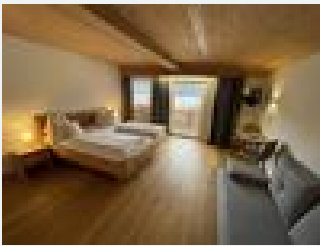

## Zimmer und Appartements

Aktuelle Angebote

### Zimmer Standard Nordseite

Unsere Zimmer mit Dusche, WC, TV und Balkon sind größtenteils mit Holzboden und zur Nordseite ausgerichtet.

1-4 Personen · 1 Schlafzimmer · 20 m<sup>2</sup>

ab  
**€ 70,00**  
pro Person am 08.02.2025

### Zimmer Panoramablick

Unsere Zimmer mit Zirbenbett, Dusche, WC, TV, Balkon und Panoramablick (Seeblick) auf den Thiersee sind mit Holzboden und alle zur Südseite ausgerichtet.

1-4 Personen · 1 Schlafzimmer · 20 m<sup>2</sup>