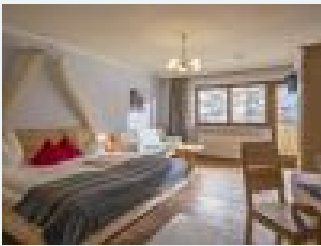

Zimmer Standard Nordseite ÜF

Unsere Zimmer mit Dusche, WC, TV und Balkon sind größtenteils mit Holzboden und zur Nordseite ausgerichtet.

1-4 Personen · 1 Schlafzimmer · 20 m²

ab
€ 65,00
pro Person am 08.12.2023

[Zum Angebot](#)

Zimmer Panoramablick ÜF

Unsere Zimmer mit Zirbenbett, Dusche, WC, TV, Balkon und Panoramablick (Seeblick) auf den Thiersee sind mit Holzboden und alle zur Südseite ausgerichtet.

1-4 Personen · 1 Schlafzimmer · 20 m²