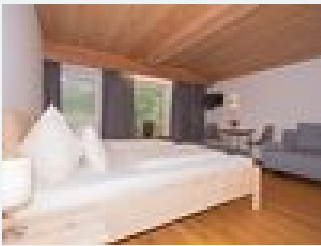

Zimmer Standard Nordseite

Unsere Zimmer mit Dusche, WC, TV und Balkon sind größtenteils mit Holzboden und zur Nordseite ausgerichtet.

1-4 Personen · 1 Schlafzimmer · 20 m²

ab
€ 75,00
pro Person am 22.04.2026

[Zum Angebot](#)

Zimmer Panoramablick

Unsere Zimmer mit Zirbenbett, Dusche, WC, TV, Balkon und Panoramablick (Seeblick) auf den Thiersee sind mit Holzboden und alle zur Südseite ausgerichtet.

1-3 Personen · 1 Schlafzimmer · 20 m²