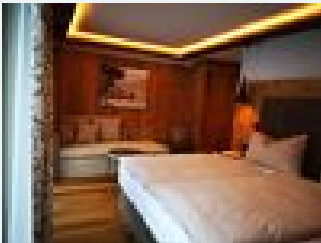

Kaiserzimmer

Eichenholzzimmer mit Dusche, separatem WC, Balkon, Holzboden, SAT-TV; WLAN,

1-2 Personen · 1 Schlafzimmer · 35 m²

ab
€ 65,00
pro Person am 05.07.2022

[Zum Angebot](#)

Konditionen

Panoramablick auf das Kaisergebirge... 3 km lange Naturrodelbahn von der Kala Alm (Schlittenverleih) Eisvergnügen am Thiersee Gratis Abholdienst vom Bahnhof Kufstein mit Taxi Mitzi! Und so manches an Überraschungen, die wir nicht verraten...

Alpengasthof Schneeberg

Gasthof in Thiersee

Schneeberg 50

A-6335 Thiersee

E-Mail: info@gasthof-schneeberg.at

Telefon: (0043) 5376 5288

<https://www.gasthof-schneeberg.at/>