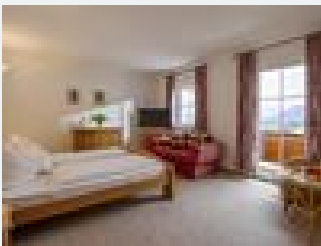

Zimmer und Appartements

Aktuelle Angebote

Doppelzimmer Enzian

Gemütliches Doppelzimmer im Altbau unseres Hauses im Tiroler Stil.

1-2 Personen · 1 Schlafzimmer · 17 m²

ab
€ 36,00
pro Person am 05.07.2022

[Zum Angebot](#)

Dreibettzimmer Arnika

Gemütliches Dreibettzimmer im Altbau unseres Hauses im Tiroler Stil. Doppelzimmer und Einzelbett mit separater Sitzecke.

1-3 Personen · 1 Schlafzimmer · 25 m²

ab
€ 38,00

pro Person am 05.07.2022

[Zum Angebot](#)

Familienzimmer Lilie

Familienzimmer mit Dusche, WC, Sat-TV, im Altbau unseres Hauses.

2-4 Personen · 1 Schlafzimmer · 25 m²

ab
€ 36,00

pro Person am 05.07.2022

[Zum Angebot](#)

Doppelzimmer Schneerosé

Doppelzimmer mit Dusche, WC, Sat-TV, Balkon, im Neubau unseres Hauses.

1-2 Personen · 1 Schlafzimmer · 30 m²

ab
€ 48,00

pro Person am 05.07.2022

[Zum Angebot](#)

Doppelzimmer Edelweiss

Doppelzimmer mit Dusche, WC, Sat-TV, ohne Balkon.