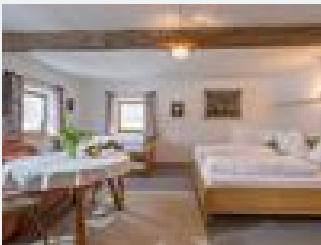

Zimmer und Appartements

Aktuelle Angebote

Doppelzimmer Enzian

Gemütliches Doppelzimmer im Altbau unseres Hauses im Tiroler Stil.

1-2 Personen · 1 Schlafzimmer · 17 m²

ab
€ 45,00

pro Person am 05.03.2024

[Zum Angebot](#)

Dreibettzimmer Arnika

Gemütliches Dreibettzimmer im Altbau unseres Hauses im Tiroler Stil. Doppelzimmer und Einzelbett mit separater Sitzecke.

1-3 Personen · 1 Schlafzimmer · 25 m²

ab
€ 47,00
pro Person am 05.03.2024

[Zum Angebot](#)

Familienzimmer Lilie

Familienzimmer mit Dusche, WC, Sat-TV, im Altbau unseres Hauses.

2-4 Personen · 1 Schlafzimmer · 25 m²

ab
€ 47,00
pro Person am 05.03.2024

[Zum Angebot](#)

Doppelzimmer Schneerosen

Doppelzimmer mit Dusche, WC, Sat-TV, Balkon, im Neubau unseres Hauses.

1-2 Personen · 1 Schlafzimmer · 30 m²

ab
€ 58,00
pro Person am 05.03.2024

[Zum Angebot](#)

Doppelzimmer Edelweiss

Doppelzimmer mit Dusche, WC, Sat-TV, ohne Balkon.