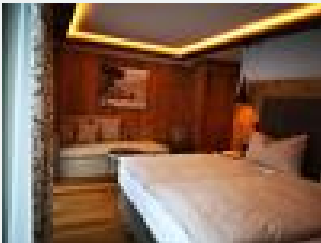

Zimmer und Appartements

Aktuelle Angebote

Doppelzimmer Enzian

Gemütliches Doppelzimmer im Altbau unseres Hauses im Tiroler Stil.

1-2 Personen · 1 Schlafzimmer · 17 m²

ab
€ 45,00

pro Person am 05.03.2024

[Zum Angebot](#)

Doppelzimmer mit Dusche, WC, Sat-TV, Balkon, im Neubau unseres Hauses.

1-2 Personen · 1 Schlafzimmer · 30 m²

ab
€ 58,00
pro Person am 05.03.2024

[Zum Angebot](#)

Doppelzimmer Edelweiss

Doppelzimmer mit Dusche, WC, Sat-TV, ohne Balkon.

1-2 Personen · 1 Schlafzimmer · 20 m²

ab
€ 48,00
pro Person am 05.03.2024

[Zum Angebot](#)

Chalet Schneeberg

Unser Chalet ist ausgestattet mit bis zu 7 Schlafzimmern in 3 Einheiten, 3 Bädern, 4 WC's, Küche, Esszimmer, Wohnzimmer, Kachelofen, Sauna, Sat.TV, Internet, Telefon. Es bietet durch seinen dazugehöri...

2-15 Personen · 7 Schlafzimmer · 175 m²

ab
€ 85,00
pro Person am 05.03.2024

Zum Angebot

Kaiserzimmer

Eichenholzzimmer mit Dusche, separatem WC, Balkon, Holzboden, SAT-TV; WLAN,

1-2 Personen · 1 Schlafzimmer · 35 m²