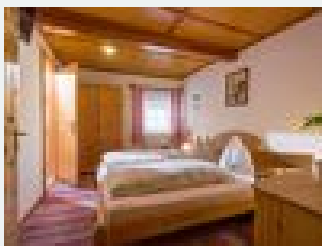

Zimmer und Appartements

Aktuelle Angebote

Doppelzimmer Enzian

Gemütliches Doppelzimmer im Altbau unseres Hauses im Tiroler Stil.

1-2 Personen · 1 Schlafzimmer · 17 m²

ab
€ 45,00

pro Person am 05.03.2024

[Zum Angebot](#)

Dreibettzimmer Arnika

Gemütliches Dreibettzimmer im Altbau unseres Hauses im Tiroler Stil. Doppelzimmer und Einzelbett mit separater Sitzecke.

1-3 Personen · 1 Schlafzimmer · 25 m²

ab
€ 47,00
pro Person am 05.03.2024

[Zum Angebot](#)

Familienzimmer Lilie

Familienzimmer mit Dusche, WC, Sat-TV, im Altbau unseres Hauses.

2-4 Personen · 1 Schlafzimmer · 25 m²

ab
€ 47,00
pro Person am 05.03.2024

[Zum Angebot](#)

Doppelzimmer Schneerosen

Doppelzimmer mit Dusche, WC, Sat-TV, Balkon, im Neubau unseres Hauses.

1-2 Personen · 1 Schlafzimmer · 30 m²

ab
€ 58,00
pro Person am 05.03.2024

[Zum Angebot](#)

Doppelzimmer Edelweiss

Doppelzimmer mit Dusche, WC, Sat-TV, ohne Balkon.