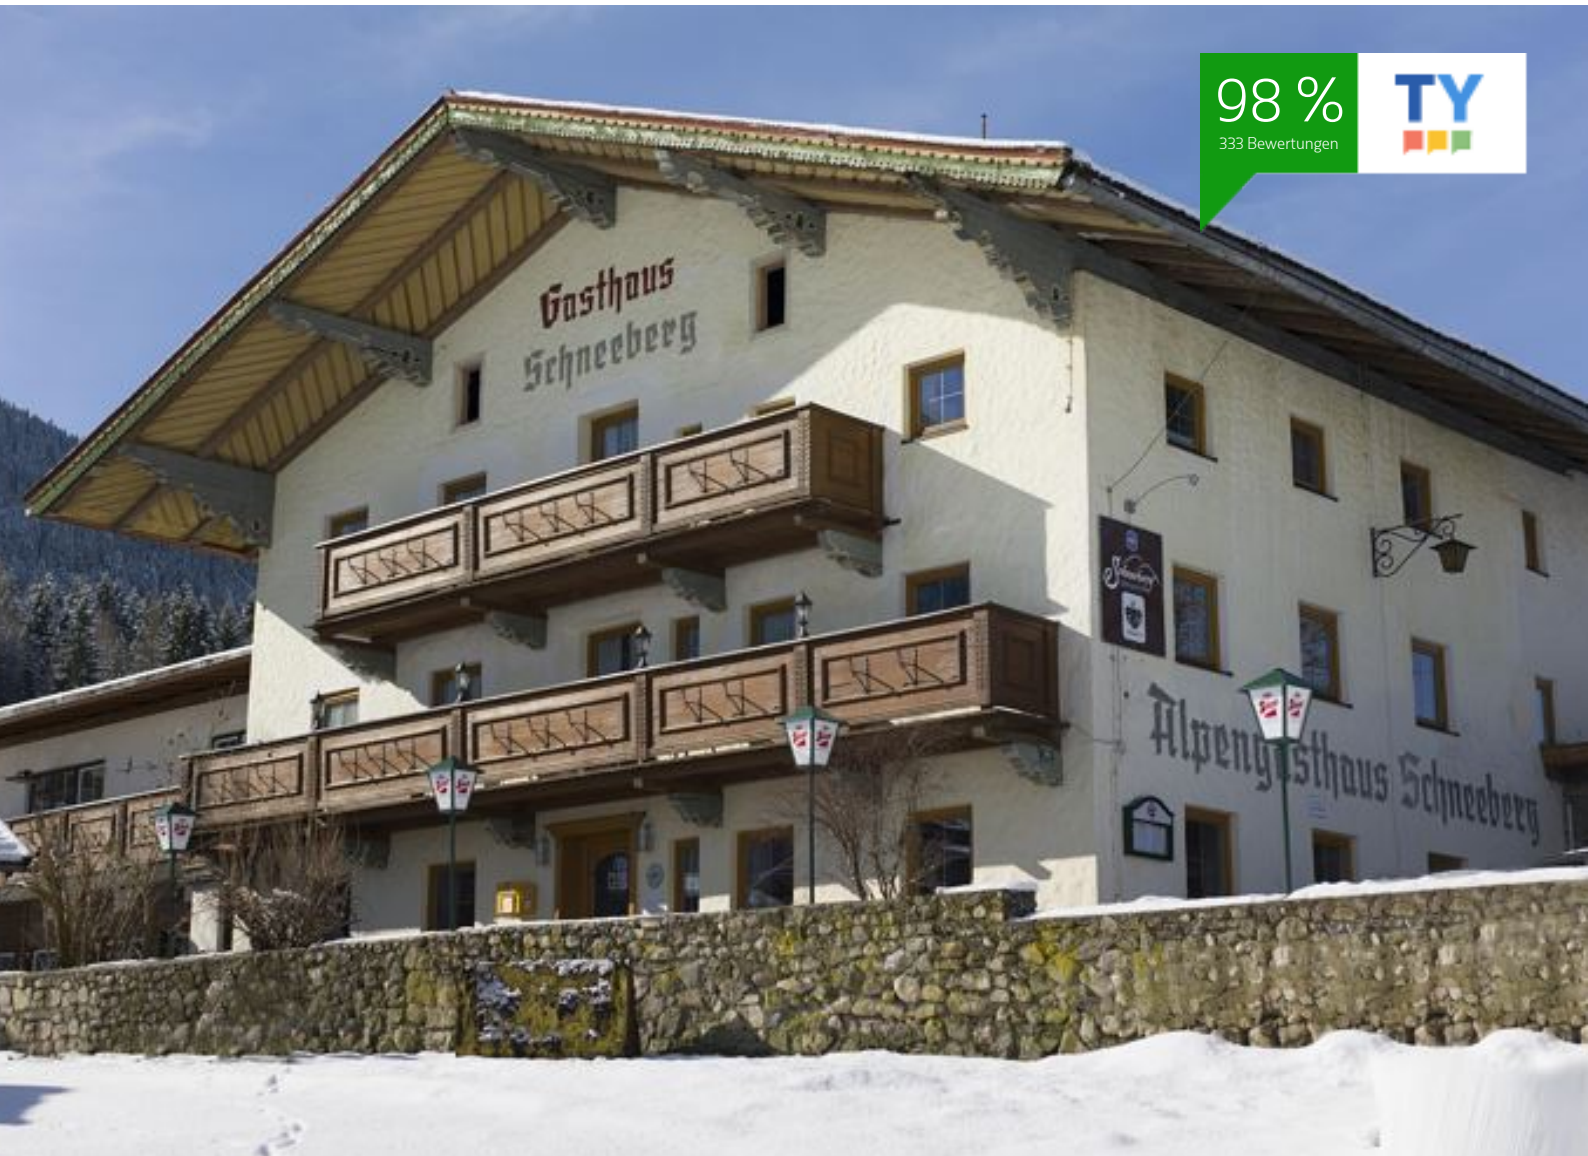

98 %
333 Bewertungen

Alpengasthof Schneeberg

Gasthof in Thiersee

Schneeberg 50 · A-6335 Thiersee · info@gasthof-schneeberg.at · +43 5376 5288
Weitere Informationen unter <https://www.gasthof-schneeberg.at/>

Alpengasthof Schneeberg

Gasthof in Thiersee

Entdecken Sie die Gastfreundschaft, die Tradition und die natürlichen Reize des Gasthofes Schneeberg. Auf 1000 Meter Höhe am Fuße der Pendling Nordseite ist der Schneeberg ein idealer Ausgangspunkt für beeindruckende Touren in einer intakten Bergwelt: zum Beispiel über die Kala Alm zum Kufsteiner Haus am Pendling oder im Winter mit den Skiern oder dem Schlitten durch den glitzernden Pulverschnee. Nach einem erlebnisreichen Tag werden Sie mit raffinierten Gaumengenüssen aus eigener Landwirtschaft...

Zimmer und Appartements

Aktuelle Angebote

Doppelzimmer Enzian

Gemütliches Doppelzimmer im Altbau unseres Hauses im Tiroler Stil.

1-2 Personen · 1 Schlafzimmer · 17 m²

ab
€ 45,00

pro Person am 05.03.2024

[Zum Angebot](#)

Dreibettzimmer Arnika

Gemütliches Dreibettzimmer im Altbau unseres Hauses im Tiroler Stil. Doppelzimmer und Einzelbett mit separater Sitzecke.

1-3 Personen · 1 Schlafzimmer · 25 m²

ab
€ 47,00
pro Person am 05.03.2024