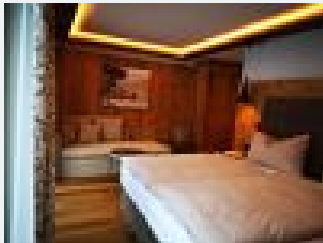

Gemütliches Dreibettzimmer im Altbau unseres Hauses im Tiroler Stil. Doppelzimmer und Einzelbett mit separater Sitzecke.

1-3 Personen · 1 Schlafzimmer · 25 m²

ab
€ 48,00

pro Person am 22.04.2026

[Zum Angebot](#)

Familienzimmer Lilie

Familienzimmer mit Dusche, WC, Sat-TV, im Altbau unseres Hauses.

2-4 Personen · 1 Schlafzimmer · 25 m²

ab
€ 48,00

pro Person am 22.04.2026

[Zum Angebot](#)

Doppelzimmer Schneerosé

Doppelzimmer mit Dusche, WC, Sat-TV, Balkon, im Neubau unseres Hauses.

pro Person am 22.04.2026

[Zum Angebot](#)

Chalet Schneeberg

Unser Chalet ist ausgestattet mit bis zu 7 Schlafzimmern in 3 Einheiten, 3 Bädern, 4 WC's, Küche, Esszimmer, Wohnzimmer, Kachelofen, Sauna, Sat.TV, Internet, Telefon. Es bietet durch seinen dazugehöri...

2-15 Personen · 7 Schlafzimmer · 175 m²

ab
€ 85,00
pro Person am 22.04.2026

Zum Angebot

Kaiserzimmer

Eichenholzzimmer mit Dusche, separatem WC, Balkon, Holzboden, SAT-TV; WLAN,

1-2 Personen · 1 Schlafzimmer · 35 m²