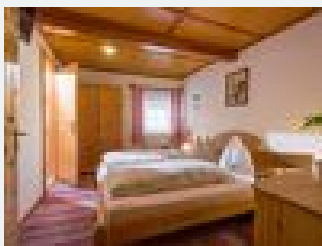

Aktuelle Angebote

Doppelzimmer Enzian

Gemütliches Doppelzimmer im Altbau unseres Hauses im Tiroler Stil.

1-2 Personen · 1 Schlafzimmer · 17 m²

ab
€ 48,00
pro Person am 22.04.2026

[Zum Angebot](#)

Dreibettzimmer Arnika

Gemütliches Dreibettzimmer im Altbau unseres Hauses im Tiroler Stil. Doppelzimmer und Einzelbett mit separater Sitzecke.

1-3 Personen · 1 Schlafzimmer · 25 m²

ab
€ 48,00

pro Person am 22.04.2026

[Zum Angebot](#)

Familienzimmer Lilie

Familienzimmer mit Dusche, WC, Sat-TV, im Altbau unseres Hauses.

2-4 Personen · 1 Schlafzimmer · 25 m²

ab
€ 48,00

pro Person am 22.04.2026

[Zum Angebot](#)

Doppelzimmer Schneerosé

Doppelzimmer mit Dusche, WC, Sat-TV, Balkon, im Neubau unseres Hauses.

2-15 Personen · 7 Schlafzimmer · 175 m²

ab
€ 85,00
pro Person am 22.04.2026

Zum Angebot

Kaiserzimmer

Eichenholzzimmer mit Dusche, separatem WC, Balkon, Holzboden, SAT-TV; WLAN,

1-2 Personen · 1 Schlafzimmer · 35 m²