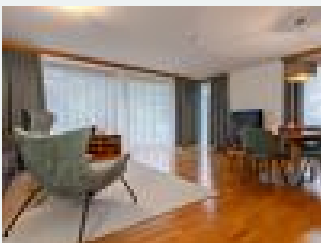

Ferienwohnung / Appartement in Thiersee

Seeresidenz am Thiersee: Idylle am Wasser Erleben Sie die zauberhafte Seeresidenz am Thiersee, wo unvergessliche Momente am Wasser auf Sie warten. Umgeben von der atemberaubenden Natur Tirols, bietet diese moderne Unterkunft die perfekte Kulisse für Familien, Paare und Naturliebhaber.

1-6 Personen · 2 Schlafzimmer · 70 m²

ab
€ 75,00
pro Person am 14.03.2026

[Zum Angebot](#)

Penthouse - App 17

Das Penthouse Seeresidenz. Großes Appartement wo Sie zu zweit genießen können von ein herrlichen blick auf Thiersee und Pendling.