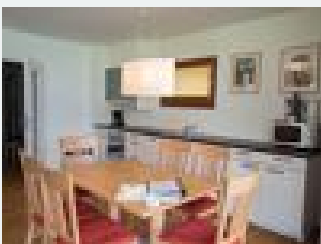

Appartement TYP III - Nummer 18

Geeignetes Appartement für 2-4 Personen mit großem Balkon. Bad und Dusche getrennt. Nicht mittels Etagenlift erreichbar.

1-6 Personen · 2 Schlafzimmer · 70 m²

ab
€ 75,00

pro Person am 23.05.2024

[Zum Angebot](#)