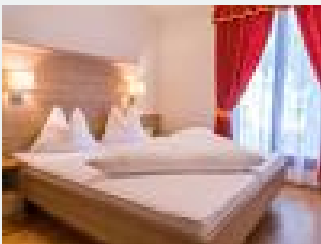

Appartement TYP II - Nummer 16

Tolle Lage, großzügige Einrichtung mit Terrasse oder Balkon. Große Wohnküche sowie 2 eigene Schlafzimmer. Mittels Etagenlift erreichbar. 2 Bäder mit Dusche und WC, eines davon Behindertengerecht.

1-6 Personen · 2 Schlafzimmer · 78 m²

ab
€ 75,00

pro Person am 23.05.2024

[Zum Angebot](#)