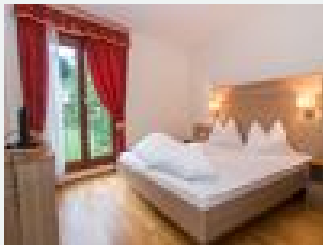

Appartement TYP III - Nummer 19

Geeignetes Appartement für 2-4 Personen mit großem Balkon. Bad und Dusche getrennt. Nicht mittels Etagenlift erreichbar.

2-6 Personen · 2 Schlafzimmer · 70 m²

ab
€ 62,50
pro Person am 02.12.2022

[Zum Angebot](#)

Konditionen

Hunde sind erlaubt Kosten pro Tag € 10,00. Bitte unter der Rubrik Zusatzleistungen buchen! Reise - Stornoversicherung für einen geringen Betrag möglich, bitte mit uns direkt in Kontakt treten!

Seeresidenz am Thiersee

Ferienwohnung / Appartement in Thiersee

Vorderthiersee 29

A-6335 Thiersee

E-Mail: info@seeresidenz.eu

Telefon: (0043) 5376 211970

<http://www.seeresidenz.eu/>