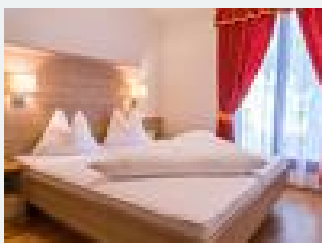

Seeresidenz am Thiersee

Ferienwohnung / Appartement in Thiersee

Die Seeresidenz ist ca. 50 Meter von der Seepromenade entfernt und bietet Ihnen moderne Ferienwohnungen für 2-4 Personen. Die Apartmentresidenz am Thiersee ist neu erbaut und verfügt über erstklassige Wohnqualität mit höchstem Komfort. Alle Wohneinheiten sind nach Süden ausgerichtet und verfügen über einen eigenen Tiefgaragenabstellplatz, der mittels Etagenlift bequem von den Wohnungen erreichbar ist. Die Anbindung an öffentliche Verkehrsmittel ist durch die zentrale Lage optimal.

1-6 Personen · 2 Schlafzimmer · 78 m²

ab
€ 36,25

pro Person am 02.12.2022

[Zum Angebot](#)

Appartement TYP II - Nummer 14

Tolle Lage, großzügige Einrichtung mit Terrasse oder Balkon. Große Wohnküche sowie 2 eigene Schlafzimmer. Mittels Etagenlift erreichbar. 2 Bäder mit Dusche und WC, eines davon Behindertengerecht.

2-6 Personen · 2 Schlafzimmer · 78 m²

ab
€ 62,50

pro Person am 02.12.2022

[Zum Angebot](#)

Appartement TYP II - Nummer 15

Tolle Lage, großzügige Einrichtung mit Terrasse oder Balkon. Große Wohnküche sowie 2 eigene Schlafzimmer. Mittels Etagenlift erreichbar. 2 Bäder mit Dusche und WC, eines davon Behindertengerecht.

2-6 Personen · 2 Schlafzimmer · 78 m²

ab
€ 62,50

pro Person am 02.12.2022

[Zum Angebot](#)

Appartement TYP II - Nummer 16

Tolle Lage, großzügige Einrichtung mit Terrasse oder Balkon. Große Wohnküche sowie 2 eigene Schlafzimmer. Mittels Etagenlift erreichbar. 2 Bäder mit Dusche und WC, eines davon Behindertengerecht.