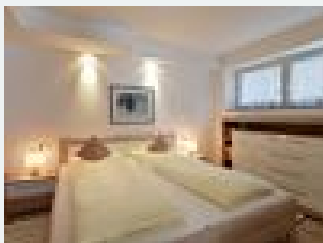

Ferienwohnung Edelweiß

Schlafen: Die beiden Schlafzimmer verfügen jeweils über ein Doppelbett (180x200) und bieten Staumöglichkeiten für Ihr Reisegepäck. Für eine fünfte Person stellen wir Ihnen gerne ein Zustellbett zur Ver...

2-5 Personen · 2 Schlafzimmer · 68 m²

ab
€ 168,00

pro Person am 22.04.2026

[Zum Angebot](#)

Konditionen

Inkludierte Leistungen: gebührenfreies Baden im Thiersee, große Liegewiese, Liegestühle mit Sonnendach, Stand-Up-Paddel, Ruderboot, Whirlpool, Gartentrampolin, Kinderspielturm (mit Sandkasten, Rutsche, Schaukeln), Parkplatz, Heizung, Strom, Gemeinschaftsraum, Bibliothek, DVD-Verleih, W-Lan im ganzen Haus, Haustiere: 10 €/Tag