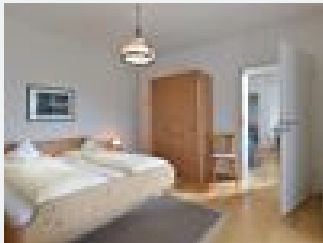

Ferienwohnung Enzian

Schlafen: Das Schlafzimmer verfügt über ein komfortables Doppelbett (180x200) und großzügige Staumöglichkeiten. Für eine dritte Person stellen wir Ihnen gerne ein Zustellbett zur Verfügung.

Wohnen: Im Wohnz...

1-3 Personen · 1 Schlafzimmer · 40 m²

ab
€ 105,00

pro Appartement am 22.04.2026

[Zum Angebot](#)