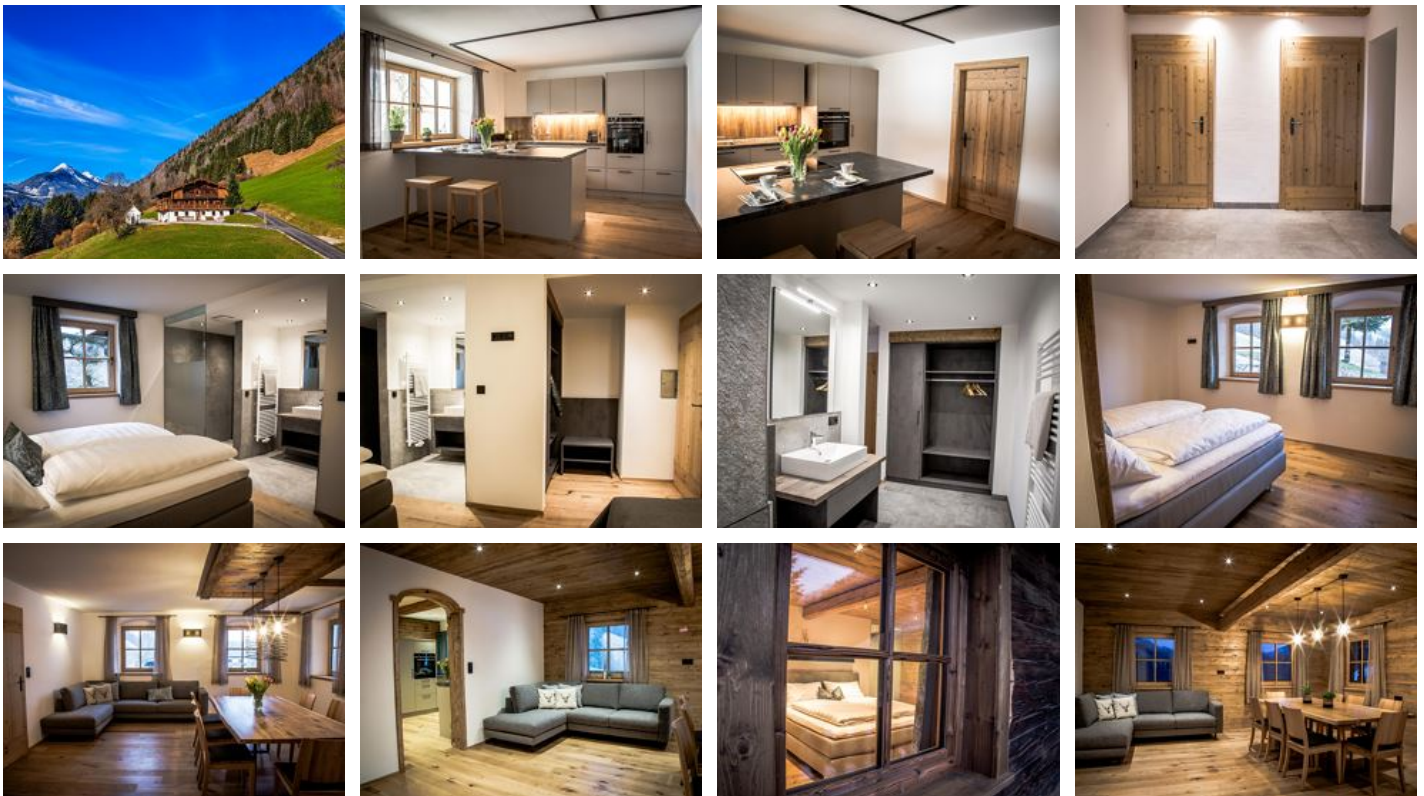

Müllner Appartements

Ferienwohnung / Appartement in Thiersee

„Ein 350 Jahre altes Bauernhaus, welches von uns mit ganz viel Liebe renoviert wurde.“

Herzlich willkommen in den Müllner Appartements! Wir freuen uns darauf, Sie ab dem Frühjahr 2023 in unserem neuen, urigen & familiären Bauernhof in Thiersee – Schmiedtal begrüßen zu dürfen.

2019 haben wir den Entschluss gefasst, unserem jahrhundertealten Müllnerhof, mit viel Liebe zum Detail, neues Leben einzuhauchen. Ohne Verzicht auf Luxus & Komfort, wohnen Sie in historischen Gemäuern mit Charme u...

Ausstattung

Am Fluss · Wiesenlage · Romantisches Umfeld · Waldnähe · Auf einer Anhöhe gelegen · See – Entfernung (m): 1500 · Alleinlage · Berglage · Ruhige Lage