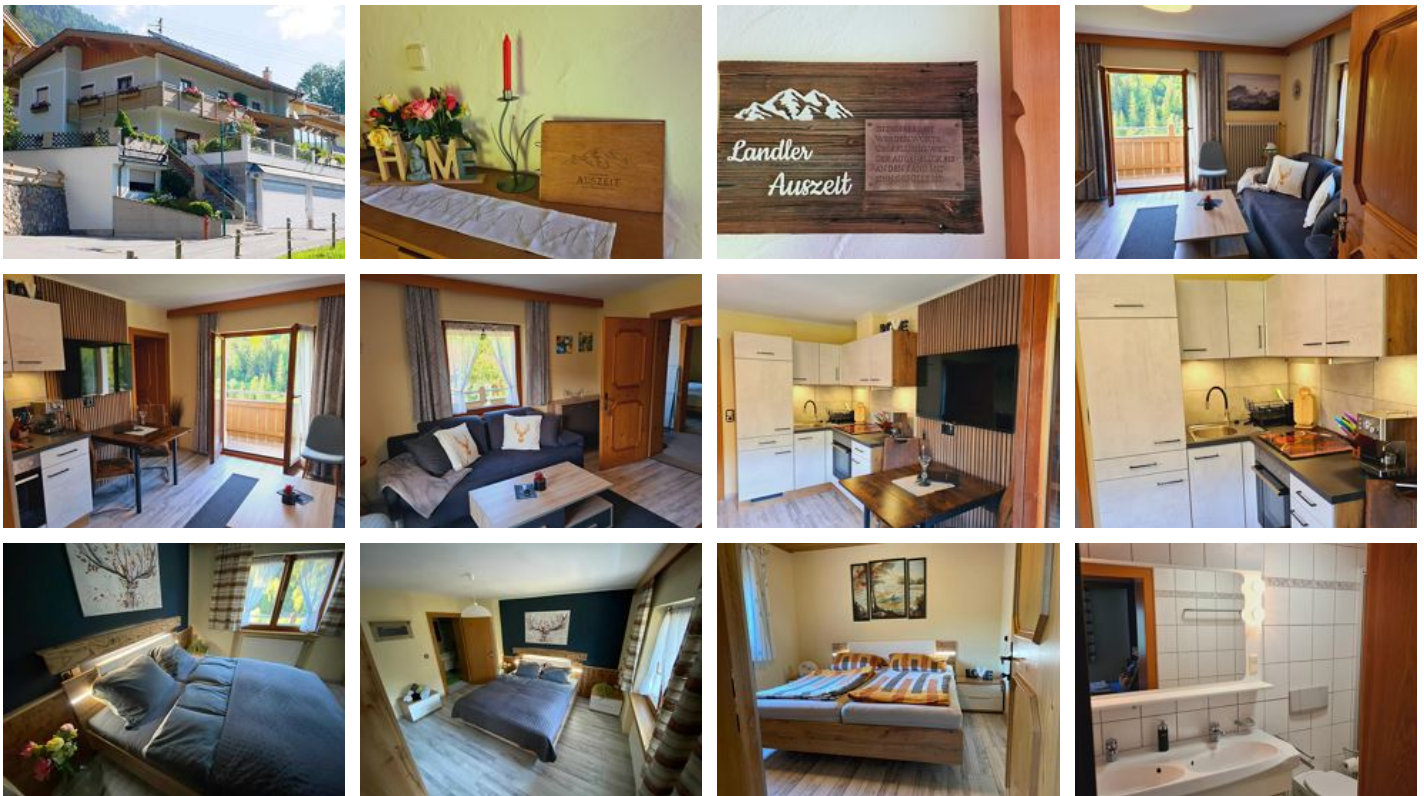

Die Ferienwohnung liegt gegenüber vom Landler Badesees, wo man im Sommer ...

Ausstattung

Ruhige Lage · Waldnähe · Hanglage · See – Entfernung (m): 450 · Ortsrand · Am See · Wiesenlage · Grünzone

Zimmer und Appartements

Aktuelle Angebote

Landler Auszeit

Die Wohnung verfügt über 2 Zimmer mit Wohnküche, geräumiges Schlafzimmer, Badezimmer mit Dusche und WC sowie einen Balkon mit tollem Ausblick.

Ein weiteres Gästezimmer steht zur Verfügung.

TV mit ...

1-5 Personen · 2 Schlafzimmer · 60 m²

ab
€ 115,00

pro Appartement am 17.03.2026

[Zum Angebot](#)

Auszeit

Die Wohnung verfügt über 2 Zimmer mit Wohnküche, geräumiges Schlafzimmer, Badezimmer mit Dusche und WC sowie einen Balkon mit tollem Ausblick.