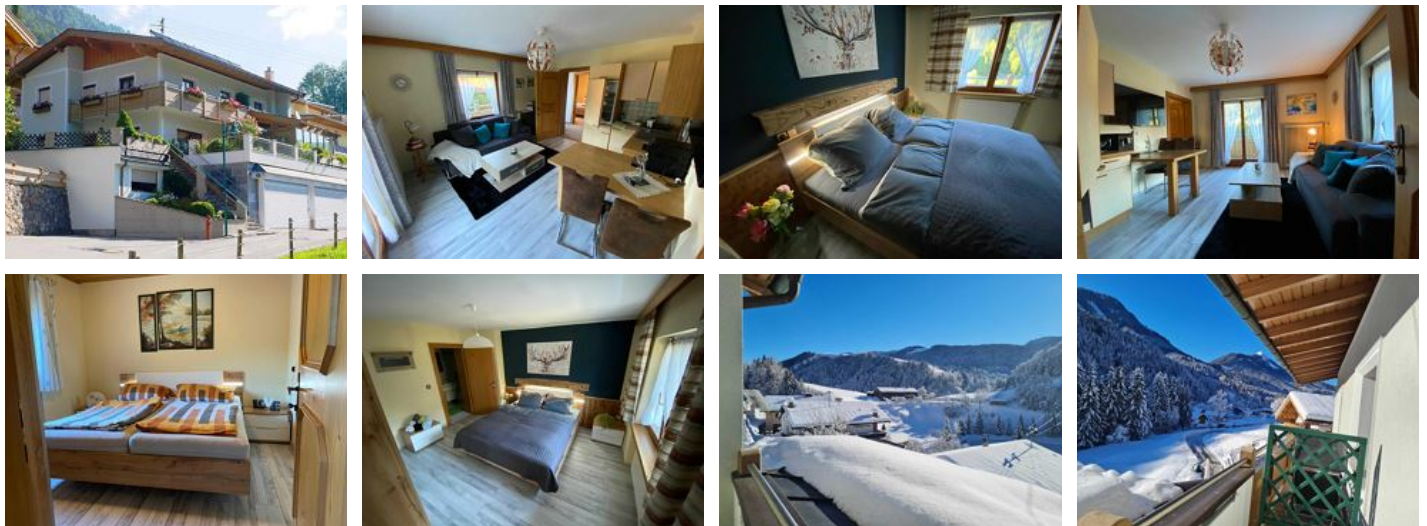

## Ferienwohnung / Appartement in Thiersee

Landl, ein schöner sonniger Ort im Thierseetal. Diese nahezu unberührte Natur mit den vielen Seen in der Umgebung und den hiesigen Bergen und blühenden Almwiesen sind perfekt für alle Naturliebhaber. Im Sommer laden die Seen zum nassen Vergnügen ein, von idyllisch ruhig bis turbulent sportlich reichen die Möglichkeiten. Im Winter genießt man hier herrliche Skitouren, rasante Rodelfahrten oder ganz klassisch das Skifahren.

Die Ferienwohnung liegt gegenüber vom Landler Badesees, wo man im Sommer ...

### Landler Auszeit

Die Wohnung verfügt über 2 Zimmer mit Wohnküche, geräumiges Schlafzimmer, Badezimmer mit Dusche und WC sowie einen Balkon mit tollem Ausblick. Ein weiteres Gästezimmer steht zur Verfügung. TV mit ko...

### Auszeit

Die Wohnung verfügt über 2 Zimmer mit Wohnküche, geräumiges Schlafzimmer, Badezimmer mit Dusche und WC sowie einen Balkon mit tollem Ausblick. TV mit kostenlosen WLAN und Parkplätze direkt vor dem Ha...