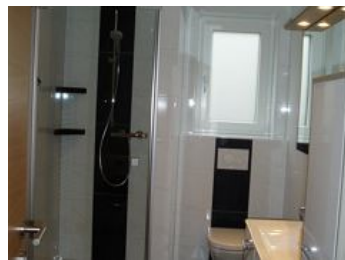

In unserem Haus mit familiärer Atmosphäre, Blick auf das Kaisergebirge und den Pendling, können Sie Ihren Urlaub in ruhiger Lage genießen. Unser Standpunkt ist der ideale Ausgangspunkt für Wanderungen. Zum Thiersee wandern Sie von uns aus über den Tennisplatz in 10 Minuten. Unser Haus ist mit dem Gütesiegel für "Das empfohlene Privatquartier" ausgezeichnet! Wir bieten: Komplett neu ausgestattete Ferienwohnungen (je 50m²) für 2 - 4 Personen. Ein Schlafzimmer, Küche- Wohnraum mit ausziehbarer Dopp...

Ausstattung

Am Wanderweg · Strand zu Fuß erreichbar · Waldnähe · Auf einer Anhöhe gelegen · See - Entfernung (m): 500 · Hanglage · Ruhige Lage · Ortsrand

Zimmer und Appartements

Aktuelle Angebote

Appartement/Fewo mit Dusche, WC, Balkon

Komplett neu ausgestattete Ferienwohnungen von 2 – 4 Personen, je 1 Schlafzimmer, 1 Wohnraum mit Küchenzeile u. ausziehbarem Sofa für max. 2 Personen, Diele, großzügiges Bad mit Dusche/WC und Balkon.
2–4 Personen · 1 Schlafzimmer · 50 m²

ab
€ 62,00

pro Appartement am 20.07.2024

[Zum Angebot](#)

W II Appartement/Fewo, Dusche, WC, Balkon

Komplett neu ausgestattete Ferienwohnung für 2 – 3 Personen, 1 Schlafzimmer, 1 Wohnraum mit Küchenzeile u. ausziehbarem Sofa für max. 1 Person, Diele, großzügiges Bad mit Dusche/WC und Süd-Balkon.
2–3 Personen · 1 Schlafzimmer · 50 m²