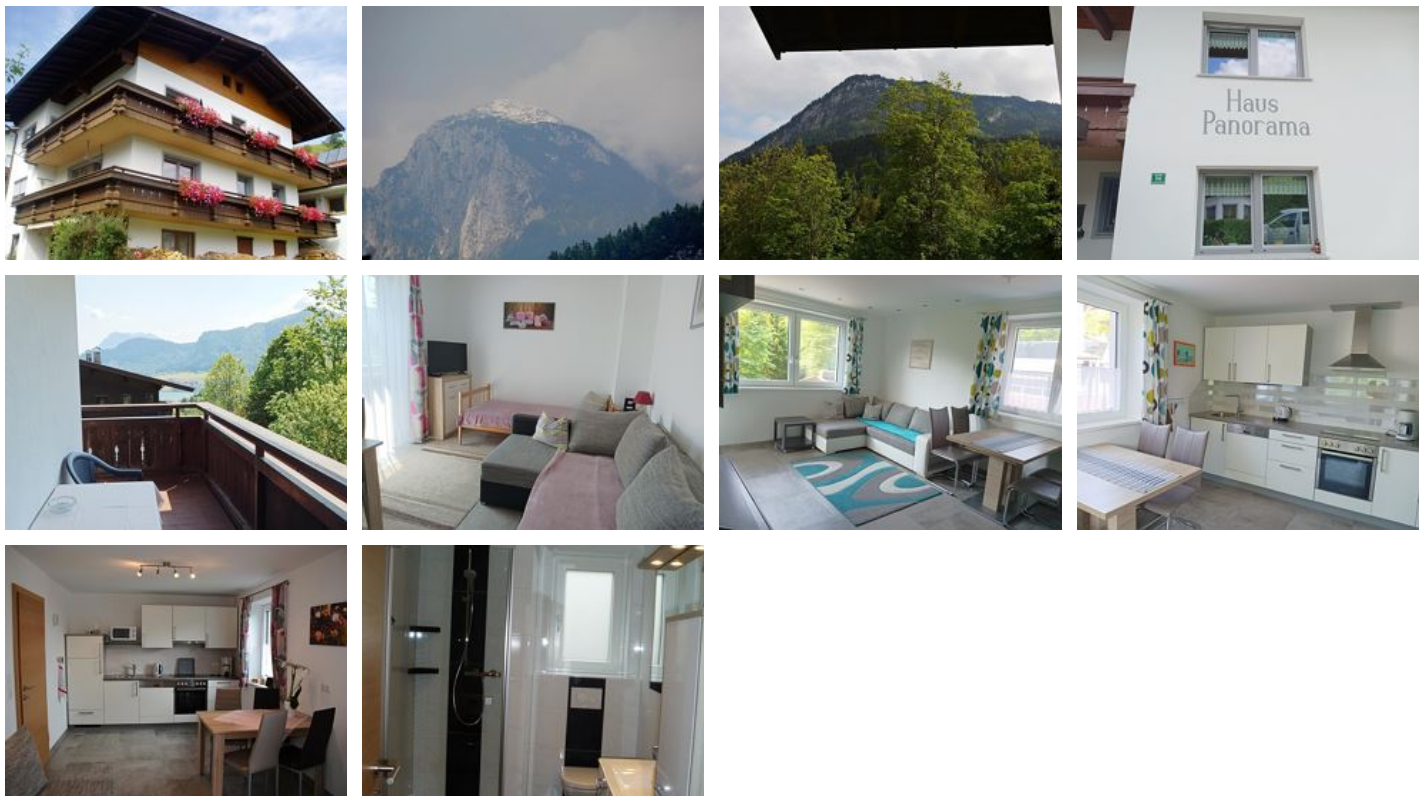

## Haus Panorama

Ferienwohnung / Appartement in Thiersee

Kirchdorf 56 · A-6335 Thiersee · pfluger@aon.at · +43 5376 5647  
Weitere Informationen unter <http://www.haus-panorama.net>

# Haus Panorama

## Ferienwohnung / Appartement in Thiersee

Haus Panorama: Ihr Rückzugsort mit Seezauber. Genießen Sie im Haus Panorama eine unvergleichliche Kombination aus Natur und Komfort. Eingebettet auf einer friedlichen Anhöhe, bietet unsere Unterkunft einen atemberaubenden Blick auf den Thiersee. Lassen Sie sich von der ruhigen Lage inspirieren und treten Sie direkt in die wunderschöne Natur Österreichs ein.

Ideal für Familien und Aktivurlauber, sind zahlreiche Wanderungen und Aktivitäten am Berg direkt vor der Tür. Entdecken Sie die malerische ...