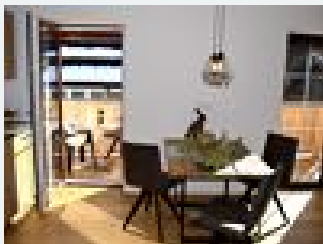

Ferienwohnung Pendlingblick

Die Ferienwohnung PEN DLINGBLICK ist mit 48m² eine unserer kleineren Wohnungen. Den herrlichen Blick auf den Berg Pendling, den Thiersee, den Wiesen und Wald können Sie direkt von der Wohnung/Balkon au...

1-4 Personen · 2 Schlafzimmer · 48 m²

ab
€ 110,00

pro Appartement am 29.02.2024

[Zum Angebot](#)