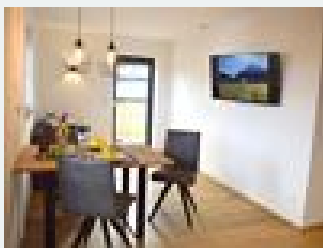

Ferienwohnung Sonnenschein

Die Ferienwohnung SONNENSCHNEIN ist mit 45m² unsere kleinste Wohlfühlwohnung im Haus. Den herrlichen Blick auf den Thiersee incl. Dorf, das Kaisergebierge, den Wiesen und den Pendling können Sie direkt ...

1-3 Personen · 1 Schlafzimmer · 45 m²

ab
€ 90,00

pro Appartement am 07.03.2026

[Zum Angebot](#)