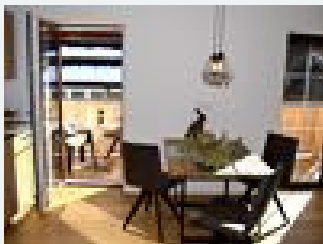

Ferienwohnung Pendlingblick

Die Ferienwohnung PENDLINGBLICK ist mit 48m² eine unserer kleineren Wohnungen. Den herrlichen Blick auf den Berg Pendling, den Thiersee, den Wiesen und Wald können Sie direkt von der Wohnung/Balkon aus ...

1-4 Personen · 2 Schlafzimmer · 48 m²

ab
€ 125,00

pro Appartement am 07.03.2026

[Zum Angebot](#)