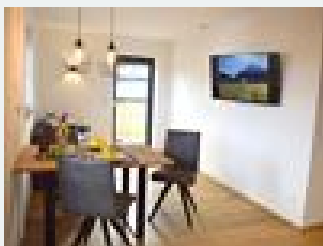

Ferienwohnung Sonnenschein

Die Ferienwohnung SONNENSCH EIN ist mit 45m² unsere kleinste Wohlfühlwohnung im Haus. Den herrlichen Blick auf den Thiersee incl. Dorf, das Kaisergebierge, den Wiesen und den Pendling können Sie direkt...

1-3 Personen · 1 Schlafzimmer · 45 m²

ab
€ 85,00

pro Appartement am 29.02.2024

[Zum Angebot](#)