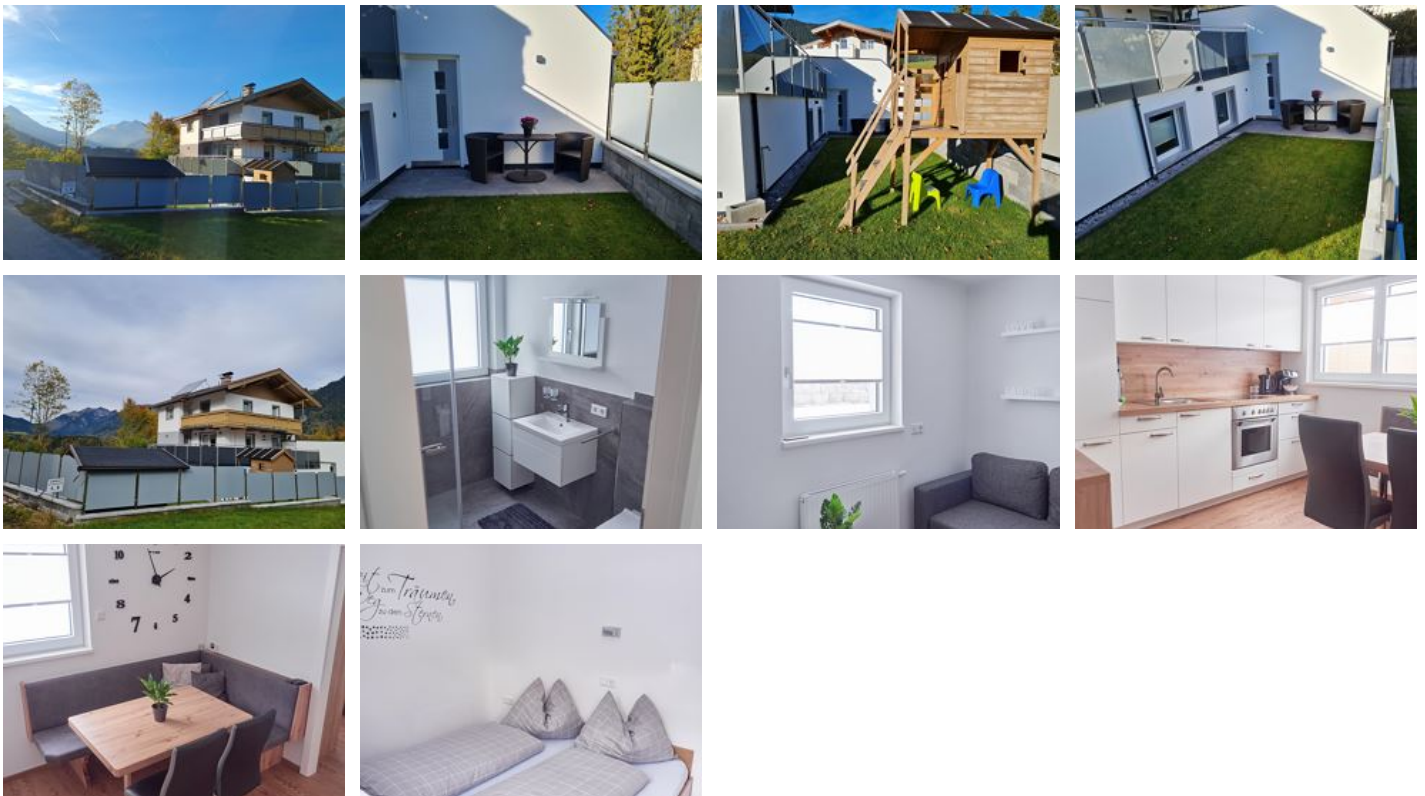

98 %
13 Bewertungen

Ferienwohnung zur lustigen Gabi

Ferienwohnung / Appartement in Thiersee

Grub 45 · A-6335 Thiersee · gabikroell57@gmail.com · +43 676 7193513

Ferienwohnung zur lustigen Gabi

Ferienwohnung / Appartement in Thiersee

Die Ferienwohnung zur lustigen Gabi in Thiersee befindet sich in einer ruhigen Umgebung, direkt neben dem Wald, ca. 600 Meter vom Hinterthiersee'r Ortskern entfernt. Im Sommer kann man direkt von unserem Haus aus die wunderschöne Natur erforschen und auf die Berge wandern. Falls man doch mal etwas weiters weck will, befindet sich die Bushaltestelle „Hinterthiersee Grub“ in unmittelbarer Nähe. Im Winter ist auch der Skilift Tirolina in Hinterthiersee nur 2 Autofahrminuten entfernt. Gegen eine Geb...

Ausstattung

Am Wanderweg · Waldnähe · Ruhige Lage

Zimmer und Appartements

Aktuelle Angebote

Ferienwohnung zur lustigen Gabi

Unsere Wohnung: 1 Schlafzimmer mit Doppelbett, 1 komplett neu ausgestattete Küche mit Essecke, 1 Wohnzimmer mit ausziehbarer Schlafcouch, 1 Bad mit Dusche & WC, 2 Sat-TV, W-LAN, eigener Gartenzugang m...