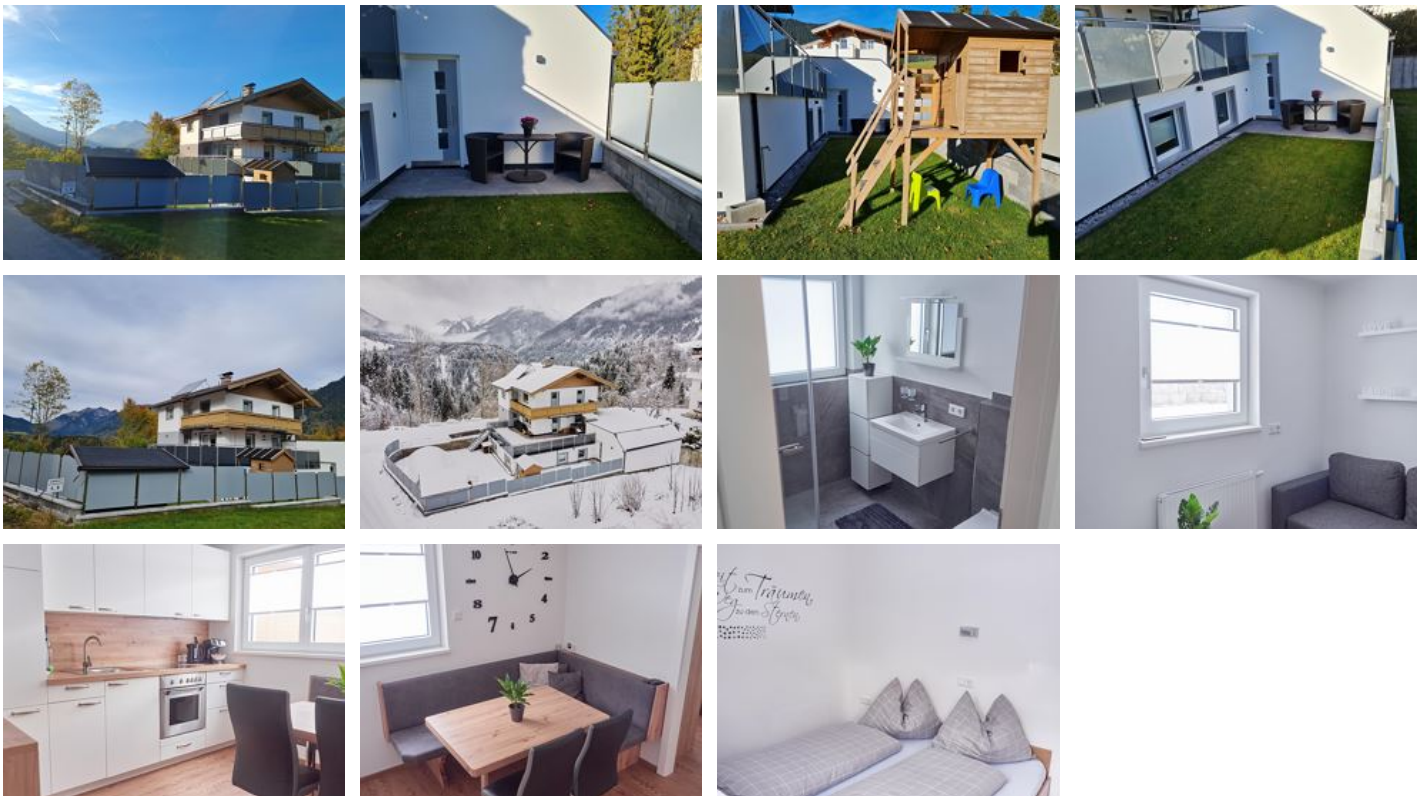

Ferienwohnung zur lustigen Gabi

Ferienwohnung / Appartement in Thiersee

Grub 45 · A-6335 Thiersee · gabikroell57@gmail.com · (0043) 676/7193513

Ferienwohnung zur lustigen Gabi

Ferienwohnung / Appartement in Thiersee

Die Ferienwohnung zur lustigen Gabi in Thiersee befindet sich in einer ruhigen Umgebung, direkt neben dem Wald, ca. 800 Meter vom Hinterthiersee'r Ortskern entfernt. Im Sommer kann man direkt von unserem Haus aus die wunderschöne Natur erforschen und auf die Berge wandern. Falls man doch mal etwas weiters weck will, befindet sich die Bushaltestelle „Hinterthiersee Grub“ in unmittelbarer Nähe. Im Winter ist auch der Skilift Tirolina in Hinterthiersee nur 2 Autofahrminuten entfernt. Gegen eine Geb...

Ausstattung

Am Wanderweg · Waldnähe · Ruhige Lage

Zimmer und Appartements

Aktuelle Angebote

Appartement/Fewo, Dusche und Bad, WC, 2 Schlafraum

Unsere Wohnung: 1 Schlafzimmer mit Doppelbett, 1 komplett neu
ausgestattete Küche mit Essecke, 1 Wohnzimmer mit ausziehbarer
Schlafcouch, 1 Bad mit Dusche & WC, 2 Sat-TV, W-LAN, eigener
Gartenzugang ...