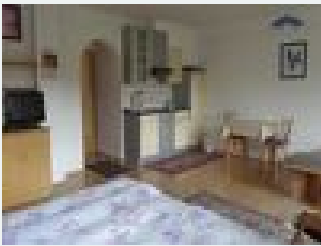

### Appartement "Schattberg"

Neu: Großer heller gemütlicher Wohnraum, 2 Schlafzimmer, (Mansarde) komplett eingerichtete große Küche, Garderobe, Dusche und WC separat, Südbalkon.

2-4 Personen · 2 Schlafzimmer · 55 m<sup>2</sup>

### Appartement "Sonwendjoch"

Heller großer Wohnschlafraum im 1.Stock mit Küchenzeile gemütliche Wohn- und Essecke, Badezimmer mit Fenster. Balkon nach Westen.

1-2 Personen · 1 Schlafzimmer · 34 m<sup>2</sup>