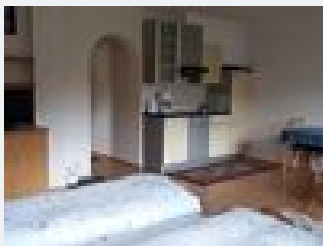

Neu: Großer heller gemütlicher Wohnraum, 2 Schlafzimmer, (Mansarde) komplett eingerichtete große Küche, Garderobe, Dusche und WC separat, Südbalkon.

1-4 Personen · 2 Schlafzimmer · 55 m²

ab
€ 65,00

pro Appartement am 08.12.2024

[Zum Angebot](#)

Appartement "Sonwendjoch"

Heller großer Wohnschlafraum im 1.Stock mit Küchenzeile gemütliche Wohn- und Essecke, Badezimmer mit Fenster. Balkon nach Westen.

1-2 Personen · 1 Schlafzimmer · 34 m²

ab
€ 45,00

pro Appartement am 08.12.2024

[Zum Angebot](#)

Appartement "Dorfblick"

Heller Wohnschlafraum, Kinderzimmer separat, große Küche, Abstellraum, Dusche, WC extra, großer Balkon nach Süden u. Westen.