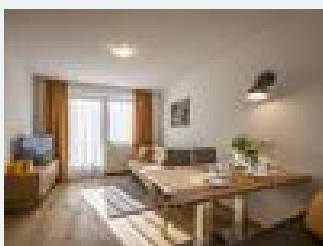

Appartement Hüttenzauber

Apartment HÜTTENZAUBER

55 m² für 2–4 Personen – großzügiges Apartment 2 Schlafzimmer, 1 x Doppelbett, 1 x Zweibett getrennt. voll ausgestatteter Küche, Minibar, gemütliche Sitzecke Wohn- und Esszim...

1–4 Personen · 2 Schlafzimmer · 55 m²

ab
€ 115,00

pro Person am 07.03.2026

[Zum Angebot](#)