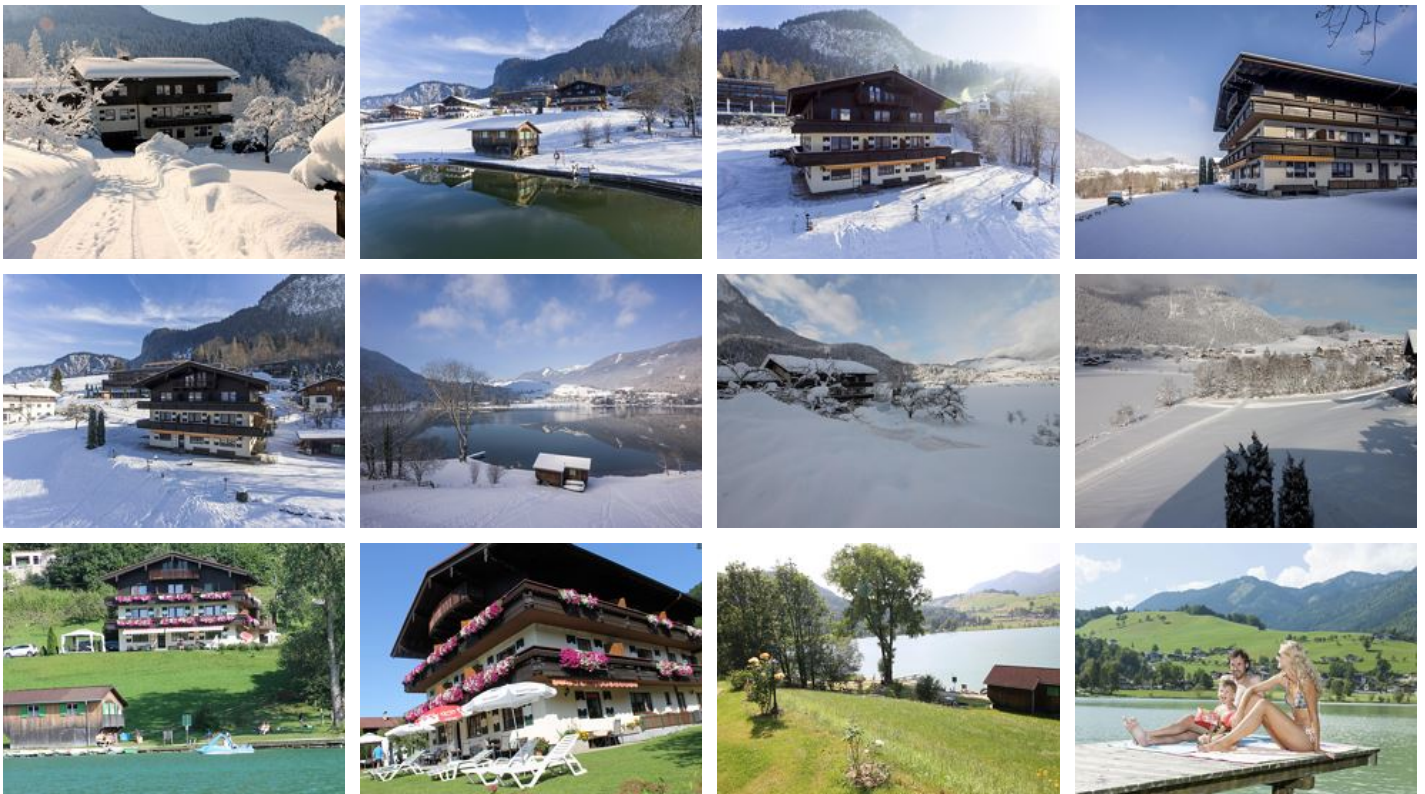

# Appartementhaus & Chalet Ticklhof am See \*\*\*

## Ferienwohnung / Appartement in Thiersee

TICKLHOF Apartments und Chalet

einfach herrlich, direkt am See und am Fuße der Berge gelegen, ist der Ticklhof mit seinen neuen Apartments und einem Chalet die ideale Unterkunft für Ihren Urlaub in Thiersee.

Es würde uns freuen, Sie als unsere Gäste begrüßen zu dürfen.

Einfach herrlich, Urlaub In nur wenigen Schritten sind Sie am See mit privater Liegefläche und direktem Seezugang. Weiters befinden sich zahlreiche gepflegte Rad- und Wanderwege in unmittelbarer Nähe.

## Ausstattung

Ruhige Lage · Direkt am See · See – Entfernung (m): 30 · Auf einer Anhöhe gelegen · Am See · Grünzone · Direkt an der Loipe · Am Wanderweg · Strand zu Fuß erreichbar · Wiesenlage · Sanarium · Sauna · Dampfbad · Dampf-Aroma-Sauna · Ruhe- / Relaxingraum