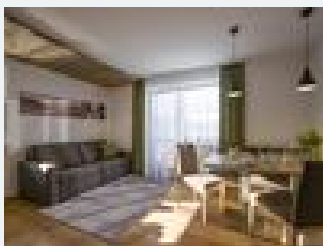

Appartement Bergseeblick

Apartment Bergseeblick

55 m² für 2–4 Personen – großzügiges Apartment 2 Schlafzimmer mit Blick auf den die Berge voll ausgestatteter Küche, Minibar, gemütliche Sitzecke Wohn- und Esszimmer mit Kus...

1–4 Personen · 2 Schlafzimmer · 55 m²

ab
€ 115,00

pro Person am 07.03.2026

[Zum Angebot](#)