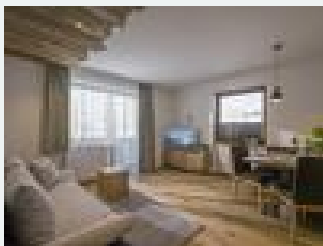

Ruhige Lage · Direkt am See · See – Entfernung (m): 30 · Auf einer Anhöhe gelegen · Am See · Grünzone · Direkt an der Loipe · Am Wanderweg · Strand zu Fuß erreichbar · Wiesenlage · Sanarium · Sauna · Dampfbad · Dampf-Aroma-Sauna · Ruhe- / Relaxingraum

Zimmer und Appartements

Aktuelle Angebote

Appartement Seeblick

Apartment Seeblick

54 m² für 2–4 Personen – großzügiges 2 Zimmer Apartment 1 Schlafzimmer mit Blick auf den Thiersee voll ausgestatteter Küche, gemütliche Sitzecke Wohn- und Esszimmer mit Kuschel C...

1–2 Personen · 1 Schlafzimmer · 54 m²

ab
€ 88,00

pro Person am 07.03.2026

[Zum Angebot](#)