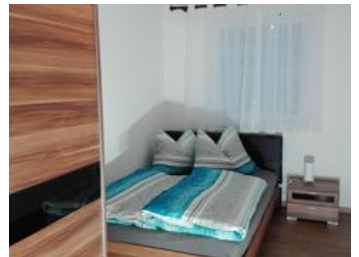

Appartement Juffinger

Ferienwohnung / Appartement in Thiersee

Die komfortable 105m² Ferienwohnung ist gemütlich im modernen Stil eingerichtet.

Sie verfügt über 2 Schlafzimmer, 1 Wohnzimmer, 1 Küche, 1 Badezimmer, 1 WC und 2 Balkone mit Blick auf die Skipiste und die wunderschöne umliegende Bergwelt.

Im Winter haben Sie einen direkten Zugang zur Skipiste und zur Rodelbahn.

WLAN und die Privatparkplätze am Haus nutzen Sie kostenfrei.

Im Sommer verlaufen viele Wander- und Radwege direkt vor der Haustüre.

Ausstattung