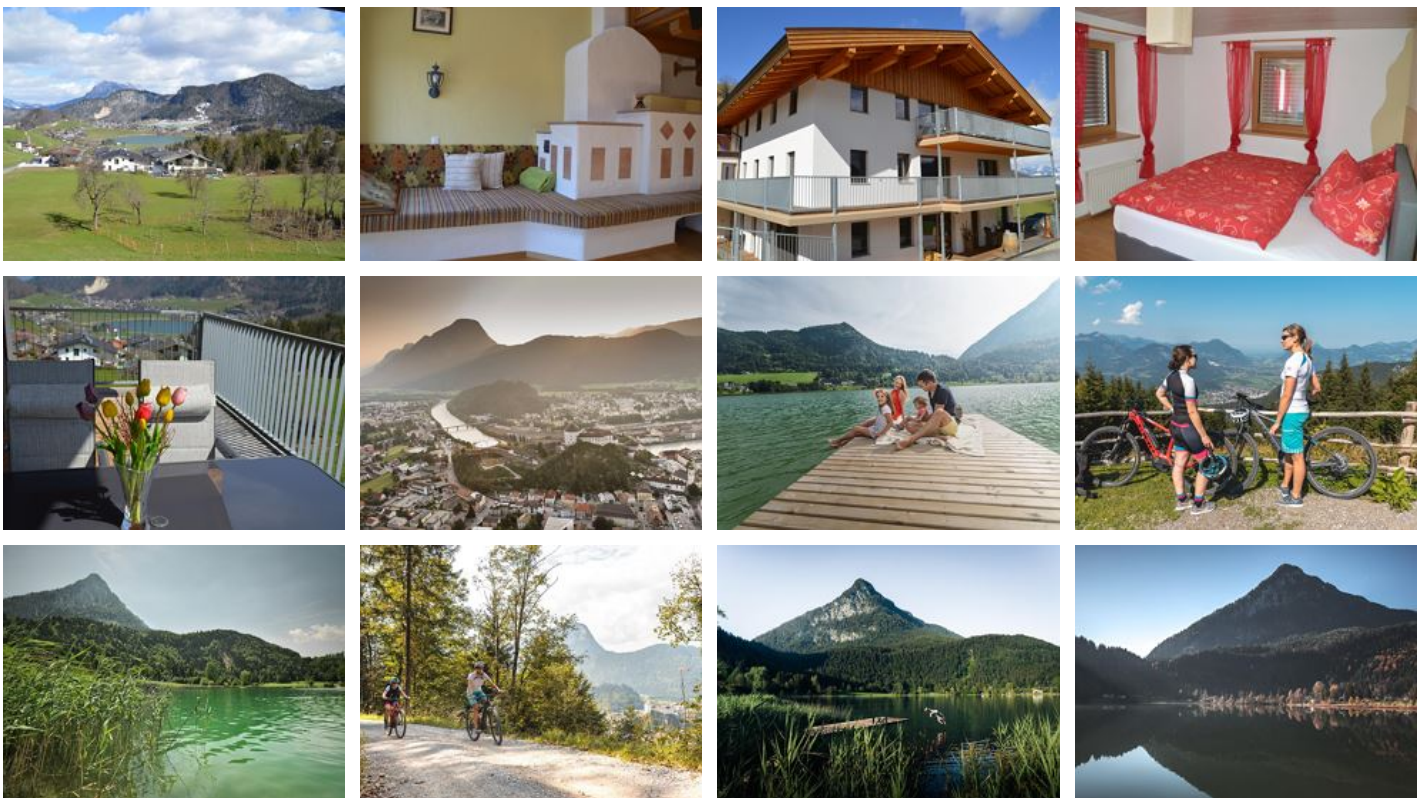

Ferienwohnung / Appartement in Thiersee

Ankirchen Apartments – Zeit für erholsame Tage im idyllischen Thierseetal bei Kufstein.

Willkommen bei Familie Mairhofer!

Unser ehemaliger Bauernhof wurde 2020 renoviert. Seit Mai 2021 vermieten wir zwei komfortable Apartments im obersten Stockwerk mit traumhaftem Ausblick zum Thiersee sowie zum Hausberg Pendling: Das großzügige Penthouse Apartment "Pendlingblick" oder das gemütliche Apartment "Seeblick".

Den Thiersee erreichen Sie in ca. 15 Gehminuten und die Bushaltestelle ist in 5 min...

Ausstattung

Am Wanderweg · Wiesenlage · Waldnähe · See – Entfernung (m): 1 · Hanglage · Berglage

Zimmer und Appartements