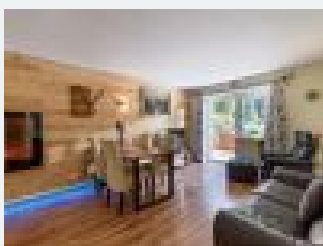

Ferienwohnung 5

Das gemütliche Schlafzimmer verfügt über ein komfortables Doppelbett und bietet großzügige Staumöglichkeiten für euer Reisegepäck. Im Durchgangsbereich zum Badezimmer steht eine eigene Infrarotsauna f...

1-2 Personen · 1 Schlafzimmer · 55 m²

ab
€ 168,00

pro Appartement am 22.04.2026

[Zum Angebot](#)