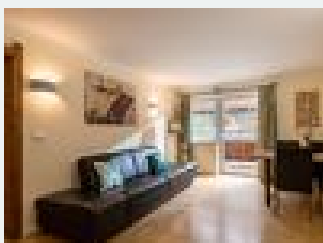

Ferienwohnung 13

Das gemütliche Schlafzimmer verfügt über ein komfortables Doppelbett und bietet großzügige Staumöglichkeiten für Ihr Reisegepäck.

Im lichtdurchfluteten Wohnzimmer mit ausziehbarem Ledersofa, Medienb...

1-4 Personen · 1 Schlafzimmer · 59 m²

ab
€ 96,00
pro Appartement am 22.04.2026

[Zum Angebot](#)