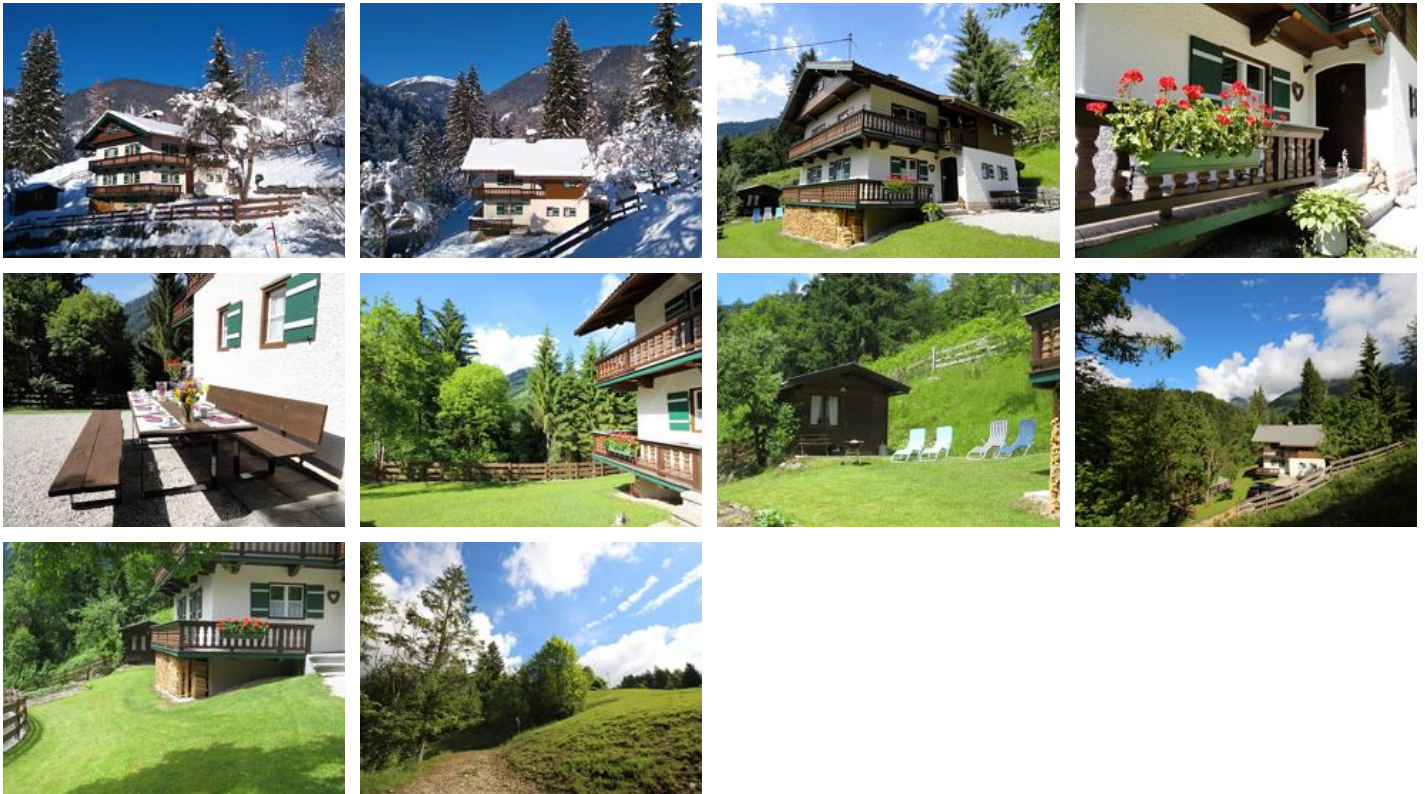

# Ferienhaus Glemmtaler Berghütt'n

## Ferienhaus in Thiersee

...Hütten-Urlaub für naturverbundene in herrlicher Alleinlage... Sie finden unser Berg-Chalet "Glemmtaler Hütt'n" im Thierseetal in Tirol, einem ganz besonderen Flecken der Alpen, der durch die faszinierende Abwechslung von Bergen und Seen besticht und bezaubert! Das urige Ferienhaus mit Hüttencharakter bietet Ihnen in idyllischer Alleinlage Platz für bis zu 10 Personen. Egal ob Urlaub mit Familie und Kindern oder als Gruppe - unser privat geführtes Haus begrüßt Sie mit einem großen Garten zu...

### Ausstattung

Romantisches Umfeld · Alleinlage · Waldnähe · Hanglage

### Ferienhaus Thiersee

Urlaub für die ganze Familie und Gruppen bis 10 Personen ... Sie finden unser Ferienhaus im Thiersee Tal, im Grenzgebiet zwischen Bayrischzell und Kufstein! Das Ferienhaus Thiersee in Tirol / Öster...  
4-10 Personen · 4 Schlafzimmer · 100 m<sup>2</sup>