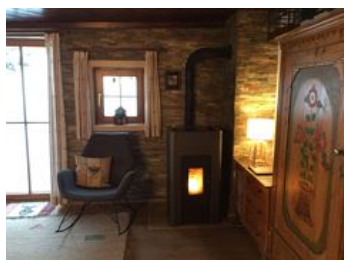

Binderhäusl

Ferienhaus in Thiersee

Schneeberg 1 · A-6335 Thiersee · binderhaeusl@gmx.at · +43 664 2516156

Binderhäusl

Ferienhaus in Thiersee

Binderhäusl

Tierfreundliches Ferienhaus mit Garten, Grillplatz, nahe Skilift und See, Wanderwege und Rodelbahn zu Fuß erreichbar. HotPot /Whirlpool auf Wunsch direkt bei Ankunft zubuchbar.

6 Gäste, 2 Schlafzimmer, 1 Badezimmer mit WC, Wohnfläche: 90m²

Ausstattung

Gratis WLAN Spülmaschine Mikrowelle Grill Kaffeemaschine Parterre

Wohnzimmer: Eckbank, Tisch, Pelletofen, TV,

Küche: Herd, Holzofen, Wasserkocher, Kaffeemaschine, Backofen, Mikrowelle, Kühl-/Gefrierkombination. Geschir...

Ausstattung

Hanglage · See – Entfernung (m): 2000 · Am Wanderweg · Waldnähe · Ruhige Lage

Zimmer und Appartements

Aktuelle Angebote

Binderhäusl

Das „Binderhäusl“

Dieses hübsche Häuschen ist leicht mit dem Auto erreichbar, auch im Winter (geräumte Straßen). Es stehen 4 Parkplätze direkt am Haus zur Verfügung.