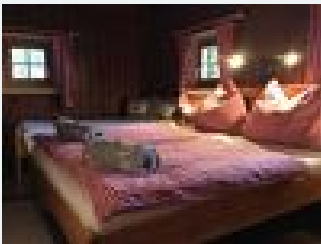

Binderhäusl

Ferienhaus in Thiersee

Schneeberg 1 · A-6335 Thiersee · binderhaeusl@gmx.at · +43 664 2516156

Binderhäusl

Ferienhaus in Thiersee

Binderhäusl

Tierfreundliches Ferienhaus mit Garten, Grillplatz, nahe Skilift und See, Wanderwege und Rodelbahn zu Fuß erreichbar. HotPot /Whirlpool auf Wunsch direkt bei Ankunft zubuchbar.

6 Gäste, 2 Schlafzimmer, 1 Badezimmer mit WC, Wohnfläche: 90m²

Ausstattung

Gratis WLAN Spülmaschine Mikrowelle Grill Kaffeemaschine Parterre

Wohnzimmer: Eckbank, Tisch, Pelletofen, TV,

Küche: Herd, Holzofen, Wasserkocher, Kaffeemaschine, Backofen, Mikrowelle, Kühl-/Gefrierkombination. Geschir...

Ausstattung

Hanglage · See – Entfernung (m): 2000 · Am Wanderweg · Waldnähe · Ruhige Lage

Zimmer und Appartements

Aktuelle Angebote

Binderhäusl

Das „Binderhäusl“

Dieses hübsche Häuschen ist leicht mit dem Auto erreichbar, auch im Winter (geräumte Straßen). Es stehen 4 Parkplätze direkt am Haus zur Verfügung.