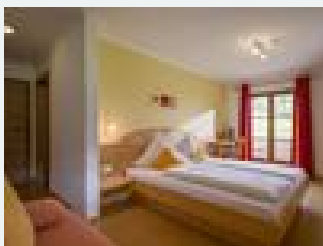

Der Wanishof ist ein Juwel in traumhafter Lage in Hinterthiersee. Hier treffen sich Tradition und Moderne im harmonischen Einklang. Ob Wohnen im Bauernhaus, mit liebevoll im Tiroler Stil gehaltenen Komfortzimmern und Ferienwohnungen mit traumhaften Panoramablick auf das Kaisergebirge, oder im nebenan stehenden Ferienhaus mit großzügig und komplett eingerichteter großer Ferienwohnung, ergänzt mit unserem neuen in nur 100 m entfernt gelegenen Appartementhaus mit modern eingerichteten Apartments - ...

Ausstattung

Wiesenlage · Waldnähe · Alleinlage · Ruhige Lage · Sauna

Zimmer und Appartements

Aktuelle Angebote

BAUERNHOF: Doppelzimmer Nr.6

Herzlich – Gemütlich – Natürlich – Traditionsbewusst und Komfortabel. Alle Gästezimmer sind in hellem Fichtenholz, großzügig, gemütlich und sehr liebevoll eingerichtet. Mit Dusche/WC und Balkon, herrl...

1-2 Personen · 1 Schlafzimmer · 18 m²

ab
€ 33,00
pro Person am 02.12.2022

[Zum Angebot](#)

BAUERNHAUS Dreibettzimmer, Dusche/WC Schlafsofa

Doppelzimmer mit Dusche/WC und Balkon und zusätzlichem drittem Bett für ein Kind

1-2 Personen · 1 Schlafzimmer · 20 m²

ab
€ 40,00
pro Person am 02.12.2022

[Zum Angebot](#)

BAUERNHOF: Ferienwohnung 1 mit Balkon für 2-6 P.

· 2 getrennte Schlafzimmer mit Doppelbetten 2 m, ein Zimmer mit Balkonzugang und großem Sofa (auch als Schlafsofa geeignet) · 2 Badezimmer DU/WC/, Waschtisch, Föhn · Integrierte Küche: Kühlschrank, ...