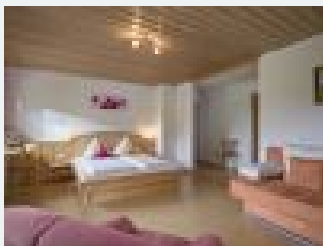

Der Wanishof ist ein Juwel in traumhafter Lage in Hinterthiersee. Hier treffen sich Tradition und Moderne im harmonischen Einklang. Ob Wohnen im Bauernhaus, mit liebevoll im Tiroler Stil gehaltenen Komfortzimmern und Ferienwohnungen mit traumhaften Panoramablick auf das Kaisergebirge, oder im nebenan stehenden Ferienhaus mit großzügig und komplett eingerichteter großer Ferienwohnung, ergänzt mit unserem neuen in nur 100 m entfernt gelegenen Appartementhaus mit modern eingerichteten Apartments - ...

Ausstattung

Wiesenlage · Waldnähe · Alleinlage · Ruhige Lage · Sauna

Zimmer und Appartements

Aktuelle Angebote

BAUERNHOF: Doppelzimmer Nr.6

Herzlich – Gemütlich – Natürlich – Traditionsbewusst und Komfortabel. Alle Gästezimmer sind in hellem Fichtenholz, großzügig, gemütlich und sehr liebevoll eingerichtet. Mit Dusche/WC und Balkon, herrl...

1-2 Personen · 1 Schlafzimmer · 18 m²

ab
€ 33,00
pro Person am 02.12.2022

[Zum Angebot](#)

BAUERNHAUS Dreibettzimmer, Dusche/WC Schlafsofa

Doppelzimmer mit Dusche/WC und Balkon und zusätzlichem drittem Bett für ein Kind

1-2 Personen · 1 Schlafzimmer · 20 m²

ab
€ 40,00
pro Person am 02.12.2022

[Zum Angebot](#)

BAUERNHOF: Ferienwohnung 1 mit Balkon für 2-6 P.

· 2 getrennte Schlafzimmer mit Doppelbetten 2 m, ein Zimmer mit Balkonzugang und großem Sofa (auch als Schlafsofa geeignet) · 2 Badezimmer DU/WC/, Waschtisch, Föhn · Integrierte Küche: Kühlschrank, ...