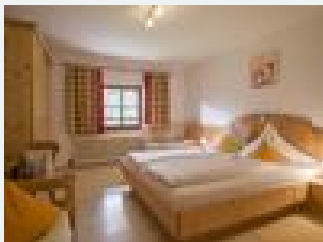

BAUERNHOF: Ferienwohnung 2 für 2-5 Personen

· 2 getrennte Schlafzimmer mit Doppelbetten (2 Meter), und 1 Zustellbett · 2 Badezimmer DU/WC, Waschtisch, Föhn · Extra Küche: Kühlschrank, 2 Platten Elektroherd, Mikrowelle, Kaffeemaschine, Wasserkocher...

2-4 Personen · 1 Schlafzimmer · 50 m²

ab
€ 95,00
pro Appartement am 08.12.2024

[Zum Angebot](#)