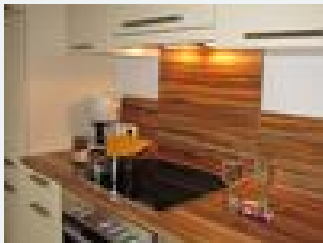

APPARTEMENTHAUS: App. C für 2-6 Personen

Neues exklusives Appartement, modern und liebevoll eingerichtet nach Süden ausgerichtet Balkonzugang vom Wohnraum und einem Zimmer. Gemütliche Gartenmöbel auf großem Balkon, Sonnenliegen.
· 2 getren...

2-4 Personen · 2 Schlafzimmer · 70 m²

ab
€ 95,00

pro Appartement am 02.12.2022

[Zum Angebot](#)

Konditionen

Inkludierte Leistungen: Bettwäsche, Handtücher, Duschtücher sowie Geschirrtücher und Spültücher in jeder Wohnung. Zu bezahlende Leistungen: Haustiere, Waschmaschine

Vital-Hof Wanishof

Bauernhof in Thiersee

Hinterthiersee 15

A-6335 Thiersee

E-Mail: mail@wanishof.at

Telefon: (0043) 5376 5544

<http://www.wanishof.at/>