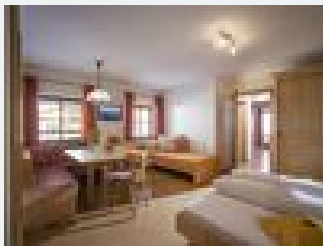

Der Wanishof ist ein Juwel in traumhafter Lage in Hinterthiersee. Hier treffen sich Tradition und Moderne im harmonischen Einklang. Ob Wohnen im Bauernhaus, mit liebevoll im Tiroler Stil gehaltenen Komfortzimmern und Ferienwohnungen mit traumhaften Panoramablick auf das Kaisergebirge, oder im nebenan stehenden Ferienhaus mit großzügig und komplett eingerichteter großer Ferienwohnung, ergänzt mit unserem neuen in nur 100 m entfernt gelegenen Appartementhaus mit modern eingerichteten Apartments - ...

Ausstattung

Wiesenlage · Waldnähe · Alleinlage · Ruhige Lage · Sauna

Zimmer und Appartements

Aktuelle Angebote

BAUERNHOF: Doppelzimmer Nr.6

Herzlich – Gemütlich – Natürlich – Traditionsbewusst und Komfortabel. Alle Gästezimmer sind in hellem Fichtenholz, großzügig, gemütlich und sehr liebevoll eingerichtet. Mit Dusche/WC und Balkon, herrl...

1-2 Personen · 1 Schlafzimmer · 18 m²

ab
€ 33,00
pro Person am 02.12.2022

[Zum Angebot](#)

BAUERNHAUS Dreibettzimmer, Dusche/WC Schlafsofa

Doppelzimmer mit Dusche/WC und Balkon und zusätzlichem drittem Bett für ein Kind

1-2 Personen · 1 Schlafzimmer · 20 m²

ab
€ 40,00
pro Person am 02.12.2022

[Zum Angebot](#)

BAUERNHOF: Ferienwohnung 1 mit Balkon für 2-6 P.

· 2 getrennte Schlafzimmer mit Doppelbetten 2 m, ein Zimmer mit Balkonzugang und großem Sofa (auch als Schlafsofa geeignet) · 2 Badezimmer DU/WC/, Waschtisch, Föhn · Integrierte Küche: Kühlschrank, ...