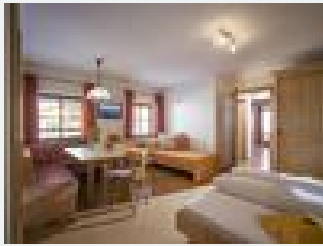

Zimmer und Appartements

Aktuelle Angebote

BAUERNHOF: Doppelzimmer Nr.6

Herzlich – Gemütlich – Natürlich – Traditionsbewusst und Komfortabel. Alle Gästezimmer sind in hellem Fichtenholz, großzügig, gemütlich und sehr liebevoll eingerichtet. Mit Dusche/WC und Balkon, herrl...

1-2 Personen · 1 Schlafzimmer · 18 m²

ab
€ 70,00
pro Person am 08.12.2024

[Zum Angebot](#)