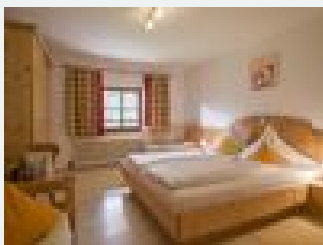

Ausstattung

Wiesenlage · Waldnähe · Alleinlage · Ruhige Lage · Sauna

Zimmer und Appartements

Aktuelle Angebote

BAUERNHOF: Doppelzimmer Nr.6

Herzlich – Gemütlich – Natürlich – Traditionsbewusst und Komfortabel. Alle Gästezimmer sind in hellem Fichtenholz, großzügig, gemütlich und sehr liebevoll eingerichtet. Mit Dusche/WC und Balkon, herrl...

1-2 Personen · 1 Schlafzimmer · 18 m²

ab
€ 33,00
pro Person am 02.12.2022

[Zum Angebot](#)

BAUERNHAUS Dreibettzimmer, Dusche/WC Schlafsofa

Doppelzimmer mit Dusche/WC und Balkon und zusätzlichem drittem Bett für ein Kind

1-2 Personen · 1 Schlafzimmer · 20 m²

ab
€ 40,00
pro Person am 02.12.2022

[Zum Angebot](#)

BAUERNHOF: Ferienwohnung 1 mit Balkon für 2-6 P.

· 2 getrennte Schlafzimmer mit Doppelbetten 2 m, ein Zimmer mit Balkonzugang und großem Sofa (auch als Schlafsofa geeignet) · 2 Badezimmer DU/WC/, Waschtisch, Föhn · Integrierte Küche: Kühlschrank, ...

2-6 Personen · 1 Schlafzimmer · 55 m²

ab
€ 95,00
pro Appartement am 02.12.2022

[Zum Angebot](#)

BAUERNHOF: Ferienwohnung 2 für 2-5 Personen

· 2 getrennte Schlafzimmer mit Doppelbetten 2m, und 1 Zustellbett · 2 Badezimmer DU/WC, Waschtisch, Föhn · Extra Küche: Kühlschrank, 2 Platten Elektroherd, Mikrowelle, Kaffeemaschine, Wasserkocher, T...