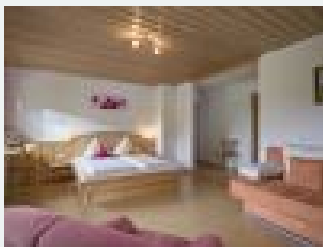

### BAUERNHOF Dreibettzimmer, Dusche/WC Schlafsofa

Doppelzimmer mit Dusche/WC und Balkon und zusätzlichem drittem Bett für ein Kind.

1-3 Personen · 1 Schlafzimmer · 20 m<sup>2</sup>

ab  
**€ 72,00**  
pro Person am 08.12.2024

### BAUERNHOF: Ferienwohnung 1 mit Balkon für 2-6 P.

· 2 getrennte Schlafzimmer mit Doppelbetten (2 Meter), ein Zimmer mit Balkonzugang und großem Sofa (auch als Schlafsofa geeignet) · 2 Badezimmer DU/WC/, Waschtisch, Föhn · Integrierte Küche: Kühlschrank...