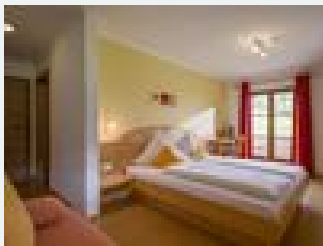

### BAUERNHOF: Doppelzimmer Nr.6

Herzlich – Gemütlich – Natürlich – Traditionsbewusst und Komfortabel. Alle Gästezimmer sind in hellem Fichtenholz, großzügig, gemütlich und sehr liebevoll eingerichtet. Mit Dusche/WC und Balkon, herrl...

1-2 Personen · 1 Schlafzimmer · 18 m<sup>2</sup>

ab  
**€ 70,00**  
pro Person am 08.12.2024

[Zum Angebot](#)

### BAUERNHOF Dreibettzimmer, Dusche/WC Schlafsofa

Doppelzimmer mit Dusche/WC und Balkon und zusätzlichem drittem Bett für ein Kind.

1-3 Personen · 1 Schlafzimmer · 20 m<sup>2</sup>

ab  
**€ 72,00**  
pro Person am 08.12.2024

### BAUERNHOF: Ferienwohnung 1 mit Balkon für 2-6 P.

· 2 getrennte Schlafzimmer mit Doppelbetten (2 Meter), ein Zimmer mit Balkonzugang und großem Sofa (auch als Schlafsofa geeignet) · 2 Badezimmer DU/WC/, Waschtisch, Föhn · Integrierte Küche: Kühlschrank...